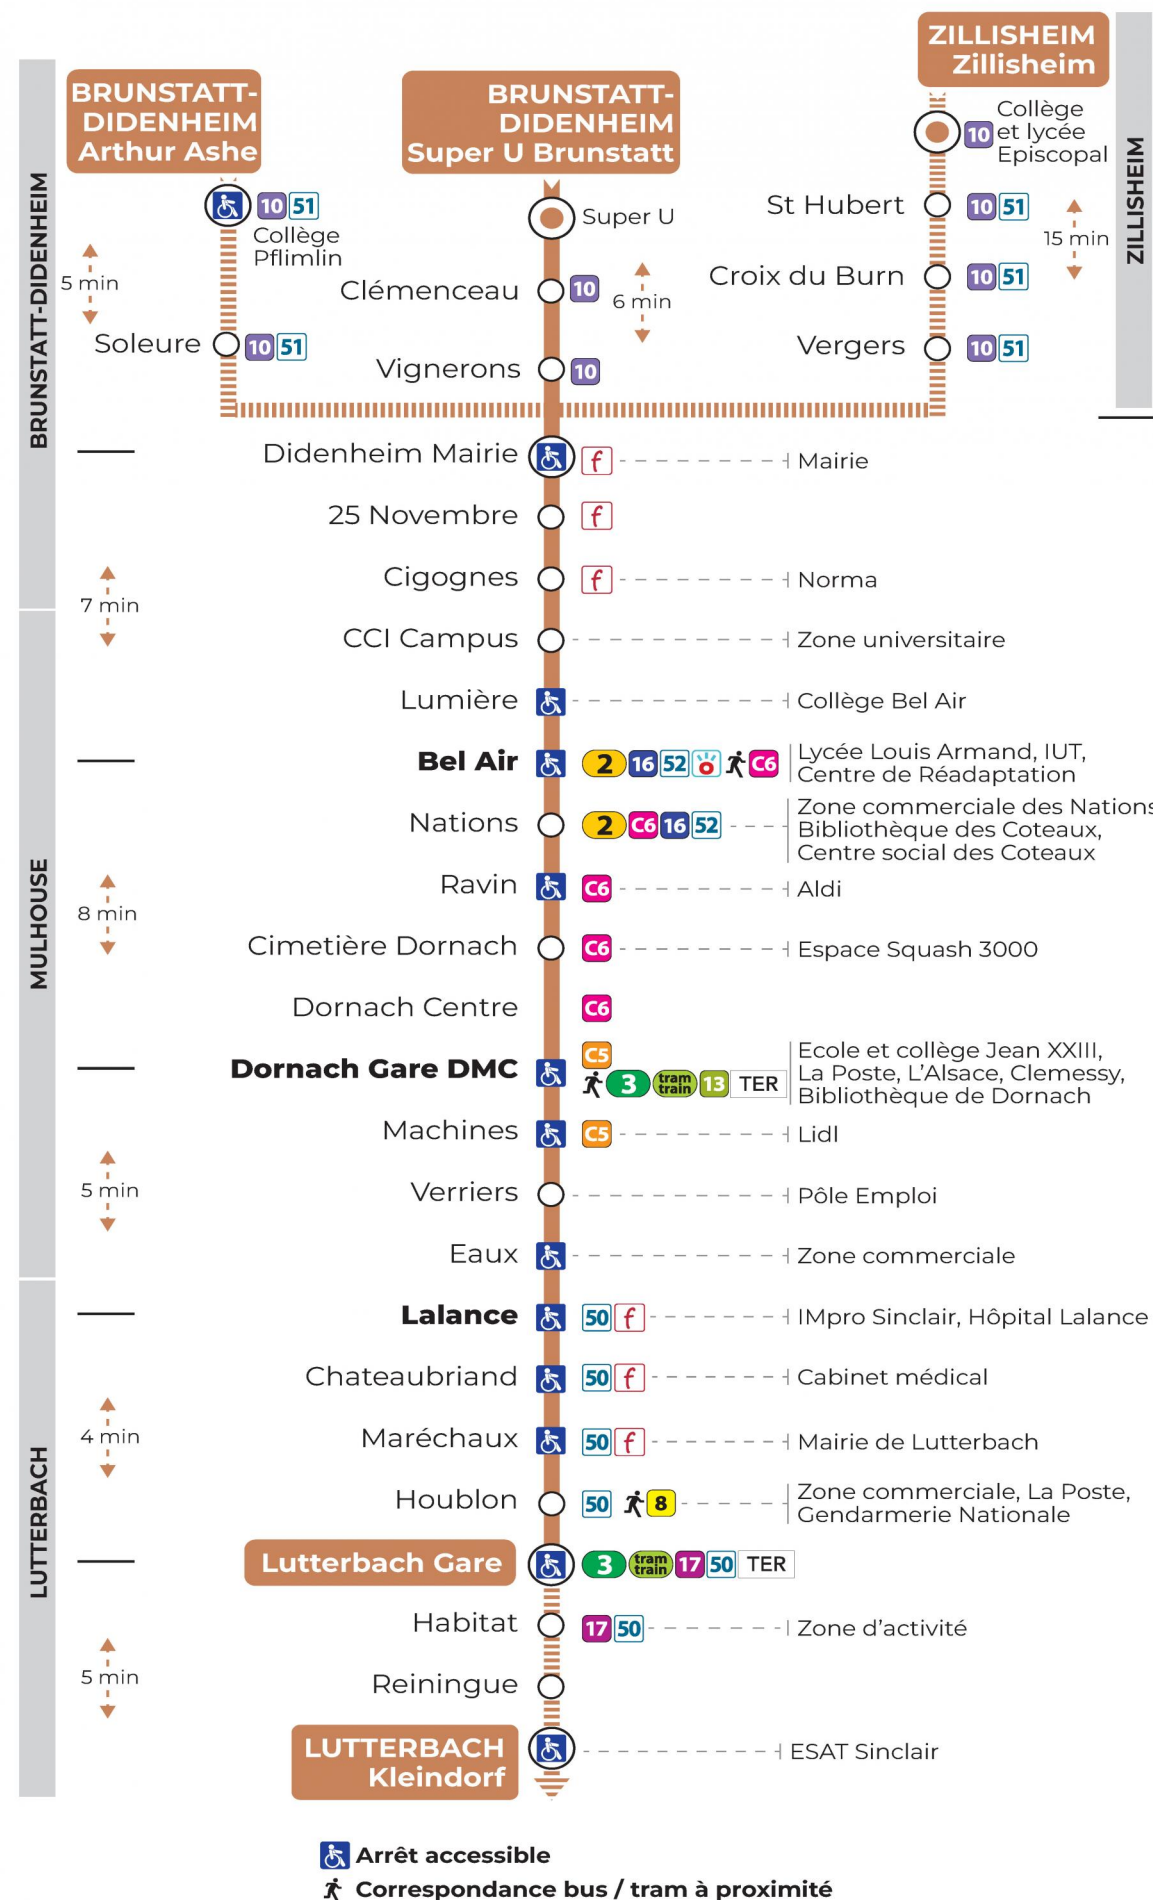

14 arrêt RAVIN direction LUTTERBACH GARE / KLEINDORF

Valables du 23 octobre 2023 au 28 juin 2024

Gültig vom 23. Oktober 2023 bis zum 28. Juni 2024
Valid from October 23, 2023 to June 28, 2024

Lundi à vendredi en période scolaire

Montag bis Freitag während der Schulzeit
Monday to Friday in school period

6h	7h	8h	9h	10h	11h	12h	13h	14h	15h	16h	17h	18h
50	04^b	03			51	05	05		41	14	14	13
	21	22				19^b	24		59	33	28	29
	36					32^a	41			48	39	45
	49					37	57			58	51	
						50						

a : Circule uniquement le mercredi
b : Terminus KLEINDORF

Lundi à vendredi en vacances scolaires

Montag bis Freitag während der Schulferien
Monday to Friday during school holidays

6h	7h	8h	9h	10h	11h	12h	13h	14h	15h	16h	17h	18h
52	07^b	03			51	21^b	03			03	03	03
	33	33				41	21			33	21	21
	50					51	51				33	52

b : Terminus KLEINDORF

Vacances scolaires

Schulferien / school holidays

du 22 Avr 2024 au 04 Mai 2024
du 10 Mai 2024 au 11 Mai 2024

Samedi

Samstag
Saturday

7h	8h	9h	10h	11h	12h	13h	14h	15h	16h	17h	18h
04	03			51	21	03			03	03	03
33	33					33			33	33	33

Dimanche et jours fériés

Sonntag und Feiertage
Sunday and bank holidays

9h	10h	11h	12h	13h	14h	15h	16h	17h
10^t		10^t		10^t		10^t		10^t

t : Desserte effectuée par un véhicule de 4 places (non accessible aux usagers en fauteuil roulant)

Le plus proche
Point de vente Soléa
CYBERPHONE DES COTEAUX
31 rue Alphonse Kienzler
Mulhouse

Votre bus en direct
Flashez ce QR-Code pour connaître le prochain passage en temps réel

SAE:548

(DCM - Septembre 2022)