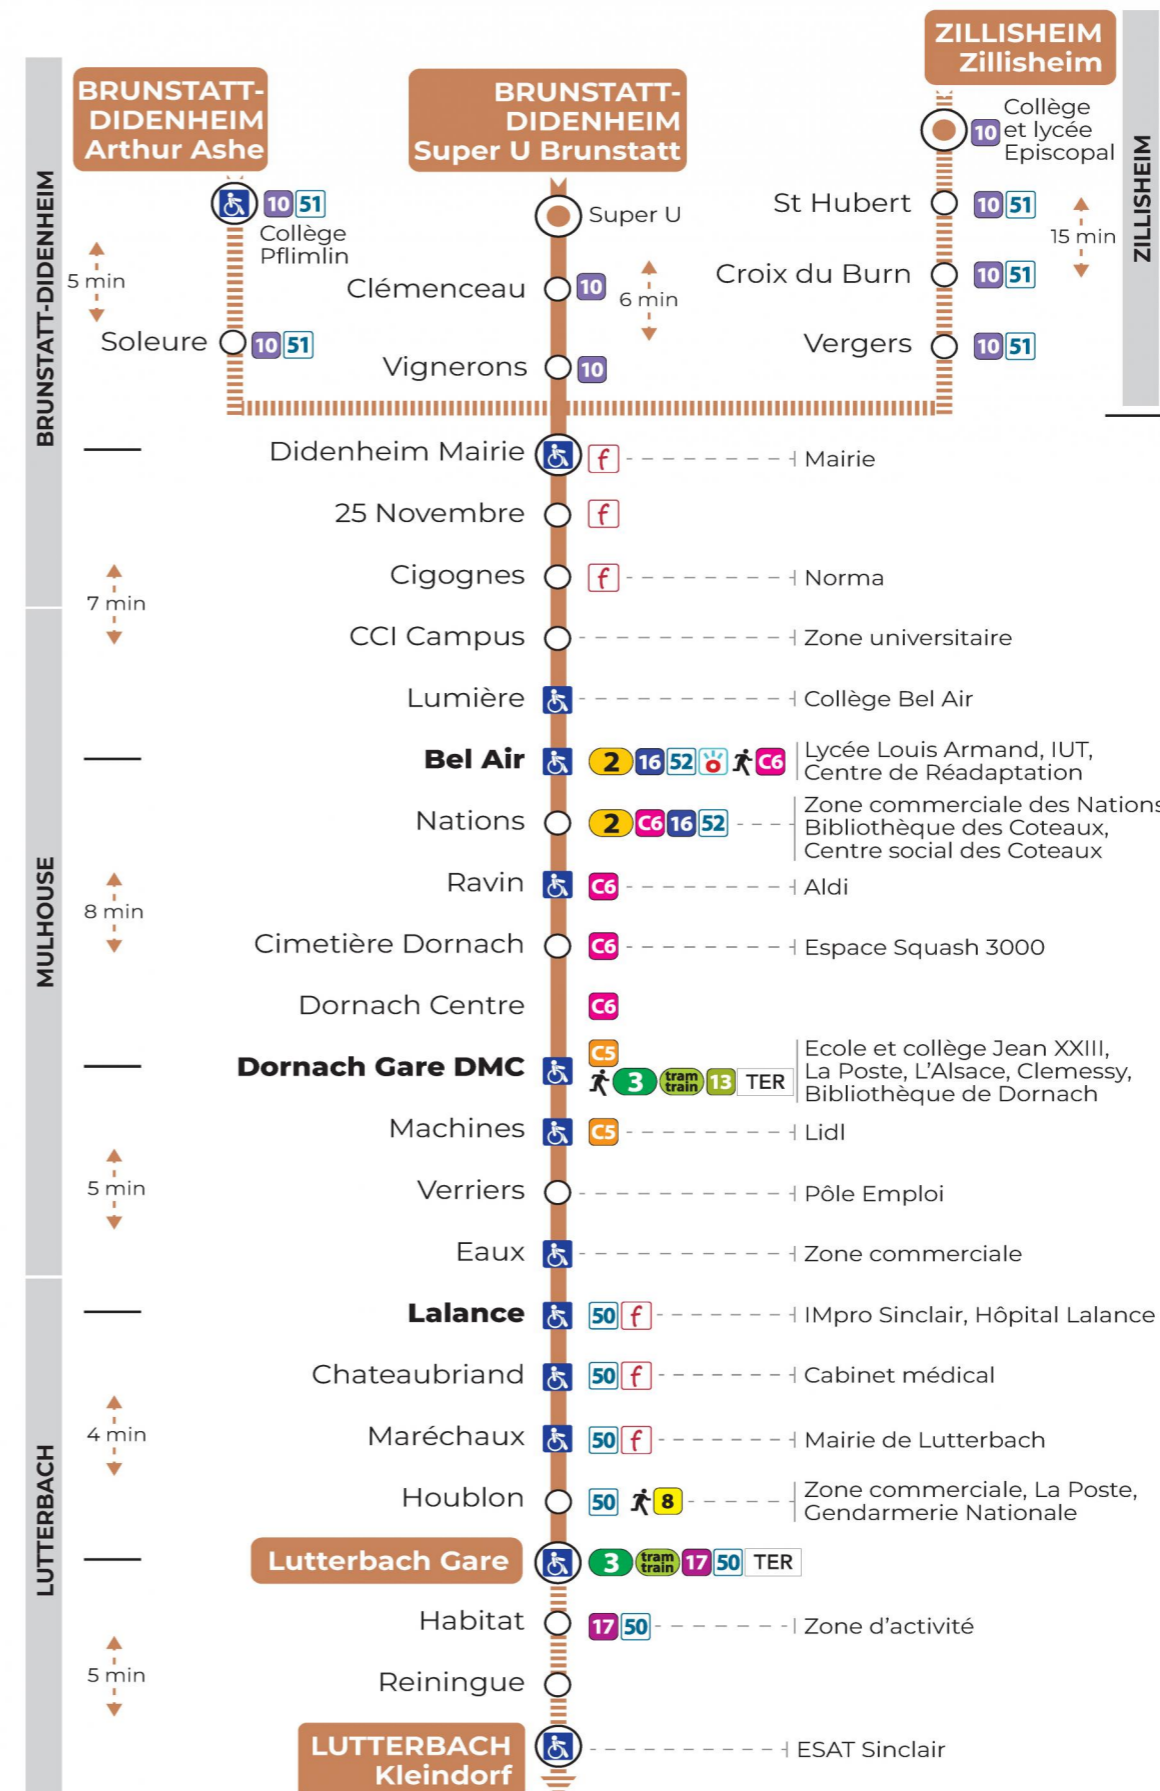

14 arrêt NATIONS direction LUTTERBACH GARE / KLEINDORF

Valables du 23 octobre 2023 au 28 juin 2024

Gültig vom 23. Oktober 2023 bis zum 28. Juni 2024
Valid from October 23, 2023 to June 28, 2024

Lundi à vendredi en période scolaire

a : Circule uniquement le mercredi
b : Terminus KLEINDORF

Lundi à vendredi en vacances scolaires

Montag bis Freitag während der Schulferien
Monday to Friday during school holidays

6h	7h	8h	9h	10h	11h	12h	13h	14h	15h	16h	17h	18h
50	05 ^b	02			50	20 ^b	02			02	02	02
	32	32				40	20			32	20	20
	49					50					32	50

b : Terminus KLEINDORF

Vacances scolaires

du 10 Mai 2024 au 11 Mai 2024

Schulferien / school holidays

Samedi

Samstag
Saturday

7h	8h	9h	10h	11h	12h	13h	14h	15h	16h	17h	18h
02	02			50	20	02			02	02	02
32	32					32			32	32	32

Le plus proche
Point de vente
Solea
CYBERPHONE DES
COTEAUX
31 rue Alphonse Kienzler
Mulhouse

Votre bus en direct

Flashez ce QR-Code pour
connaître le prochain
passage en temps réel

Arrêt accessible

Correspondance bus / tram à proximité