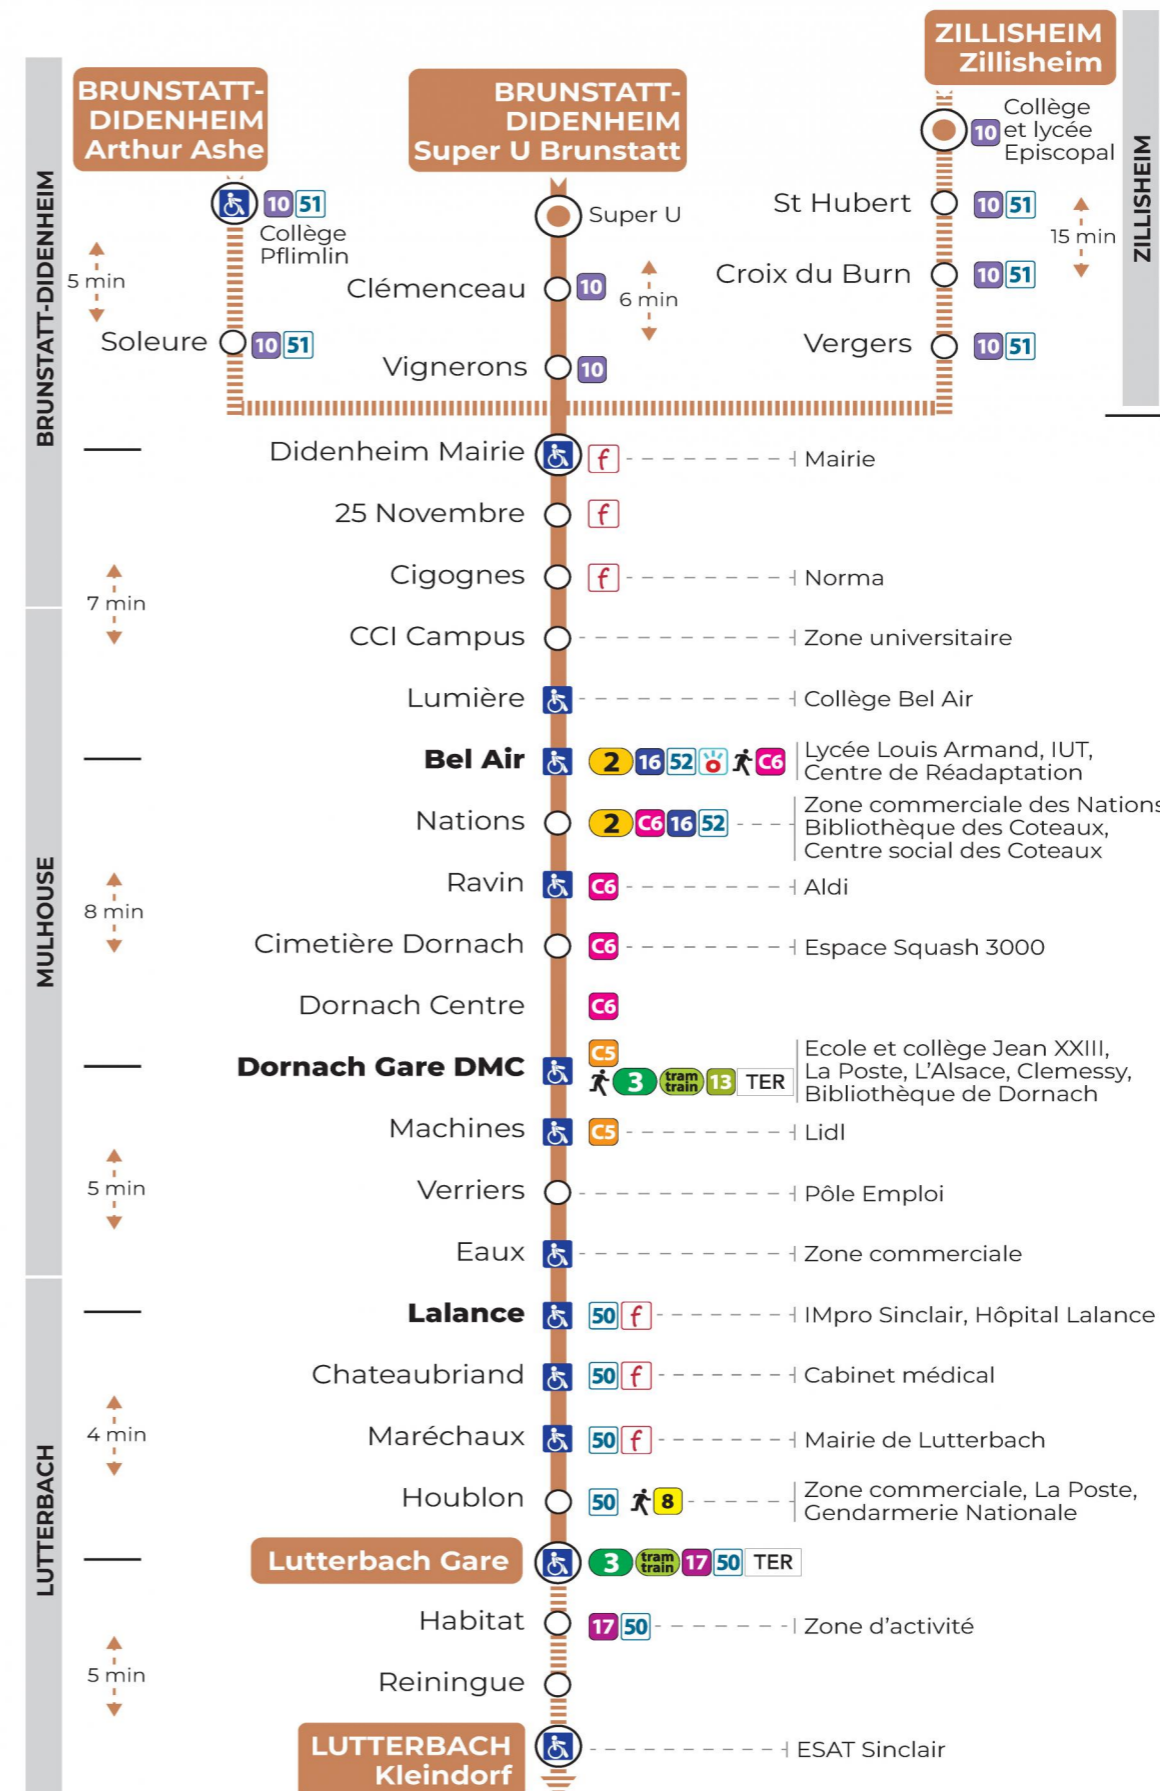

a : Circule uniquement le mercredi  
b : Terminus KLEINDORF

## Vacances scolaires

Schulferien / school holidays

du 22 Avr 2024 au 04 Mai 2024  
du 10 Mai 2024 au 11 Mai 2024

**Le plus proche**  
**Point de vente**  
**SoJéa**  
CYBERPHONE DES  
COTEAUX  
31 rue Alphonse Kienzler  
Mulhouse

**Votre bus en direct**  
Flashez ce QR-Code pour  
connaître le prochain  
passage en temps réel

Arrêt accessible  
 Correspondance bus / tram à proximité