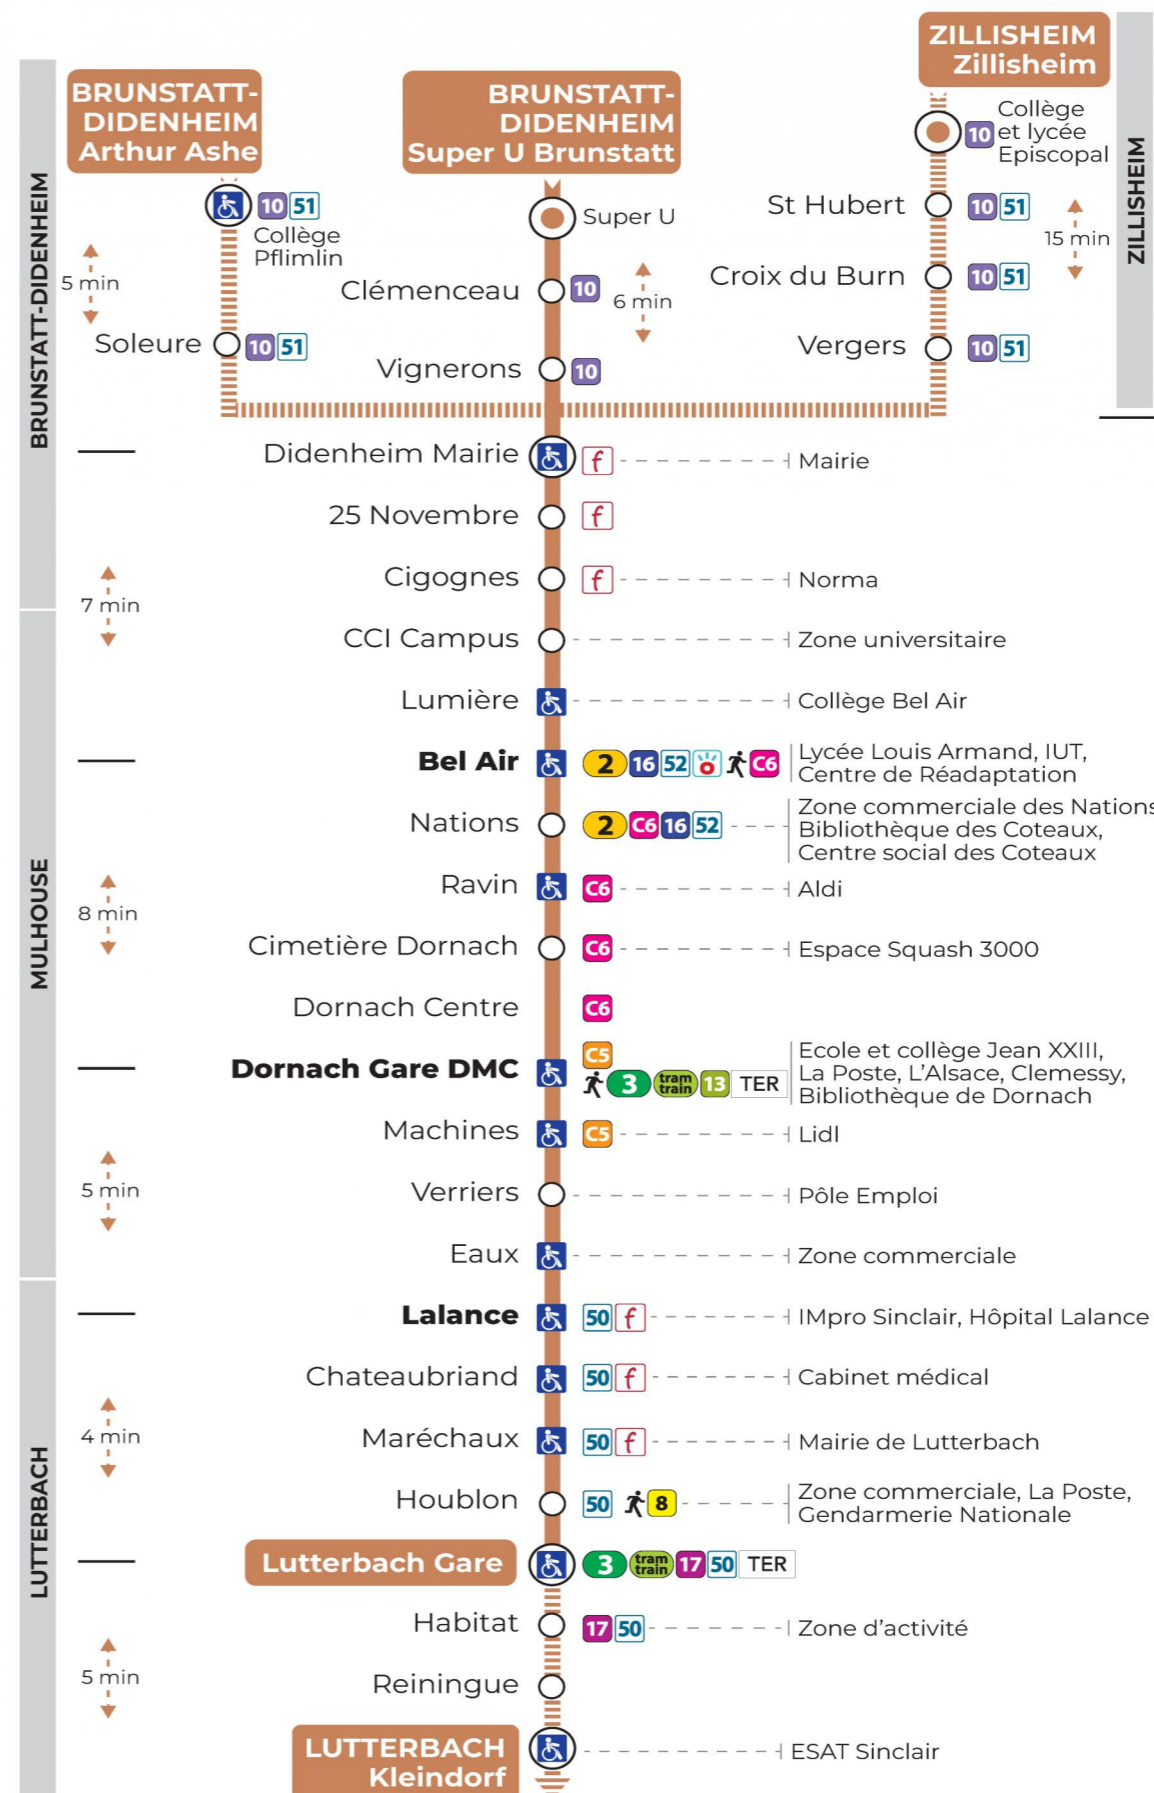

14 arrêt LUMIERE direction LUTTERBACH GARE / KLEINDORF

Valables du 23 octobre 2023 au 28 juin 2024

Gültig vom 23. Oktober 2023 bis zum 28. Juni 2024
Valid from October 23, 2023 to June 28, 2024

Lundi à vendredi en période scolaire

Montag bis Freitag während der Schulzeit
Monday to Friday in school period

6h	7h	8h	9h	10h	11h	12h	13h	14h	15h	16h	17h	18h
46	00^b	18			47	00	01		37	10	10	09
	16					14^b	20		55	28	24	25
	31					28^a	37			43	35	41
	44					33	53			53	47	
	59					46						

a : Circule uniquement le mercredi
b : Terminus KLEINDORF

Lundi à vendredi en vacances scolaires

Montag bis Freitag während der Schulferien
Monday to Friday during school holidays

6h	7h	8h	9h	10h	11h	12h	13h	14h	15h	16h	17h	18h
48	03^b	29			47	17^b	17		59	29	17	17
	29					37	47			59	29	48
	46					59					59	
	59											

b : Terminus KLEINDORF

Vacances scolaires

du 10 Mai 2024 au 11 Mai 2024

Schulferien / school holidays

Samedi

Samstag
Saturday

7h	8h	9h	10h	11h	12h	13h	14h	15h	16h	17h	18h
00	29			47	17	29		59	29	29	29
29					59				59	59	
59											

Dimanche et jours fériés

Sonntag und Feiertage
Sunday and bank holidays

9h	10h	11h	12h	13h	14h	15h	16h	17h
05^t		05^t		05^t		05^t		05^t

t : Desserte effectuée par un véhicule de 4 places (non accessible aux usagers en fauteuil roulant)

Le plus proche
Point de vente Soléa
CYBERPHONE DES COTEAUX
31 rue Alphonse Kienzler
Mulhouse

Votre bus en direct

Flashez ce QR-Code pour connaître le prochain passage en temps réel

Arrêt accessible
 Correspondance bus / tram à proximité