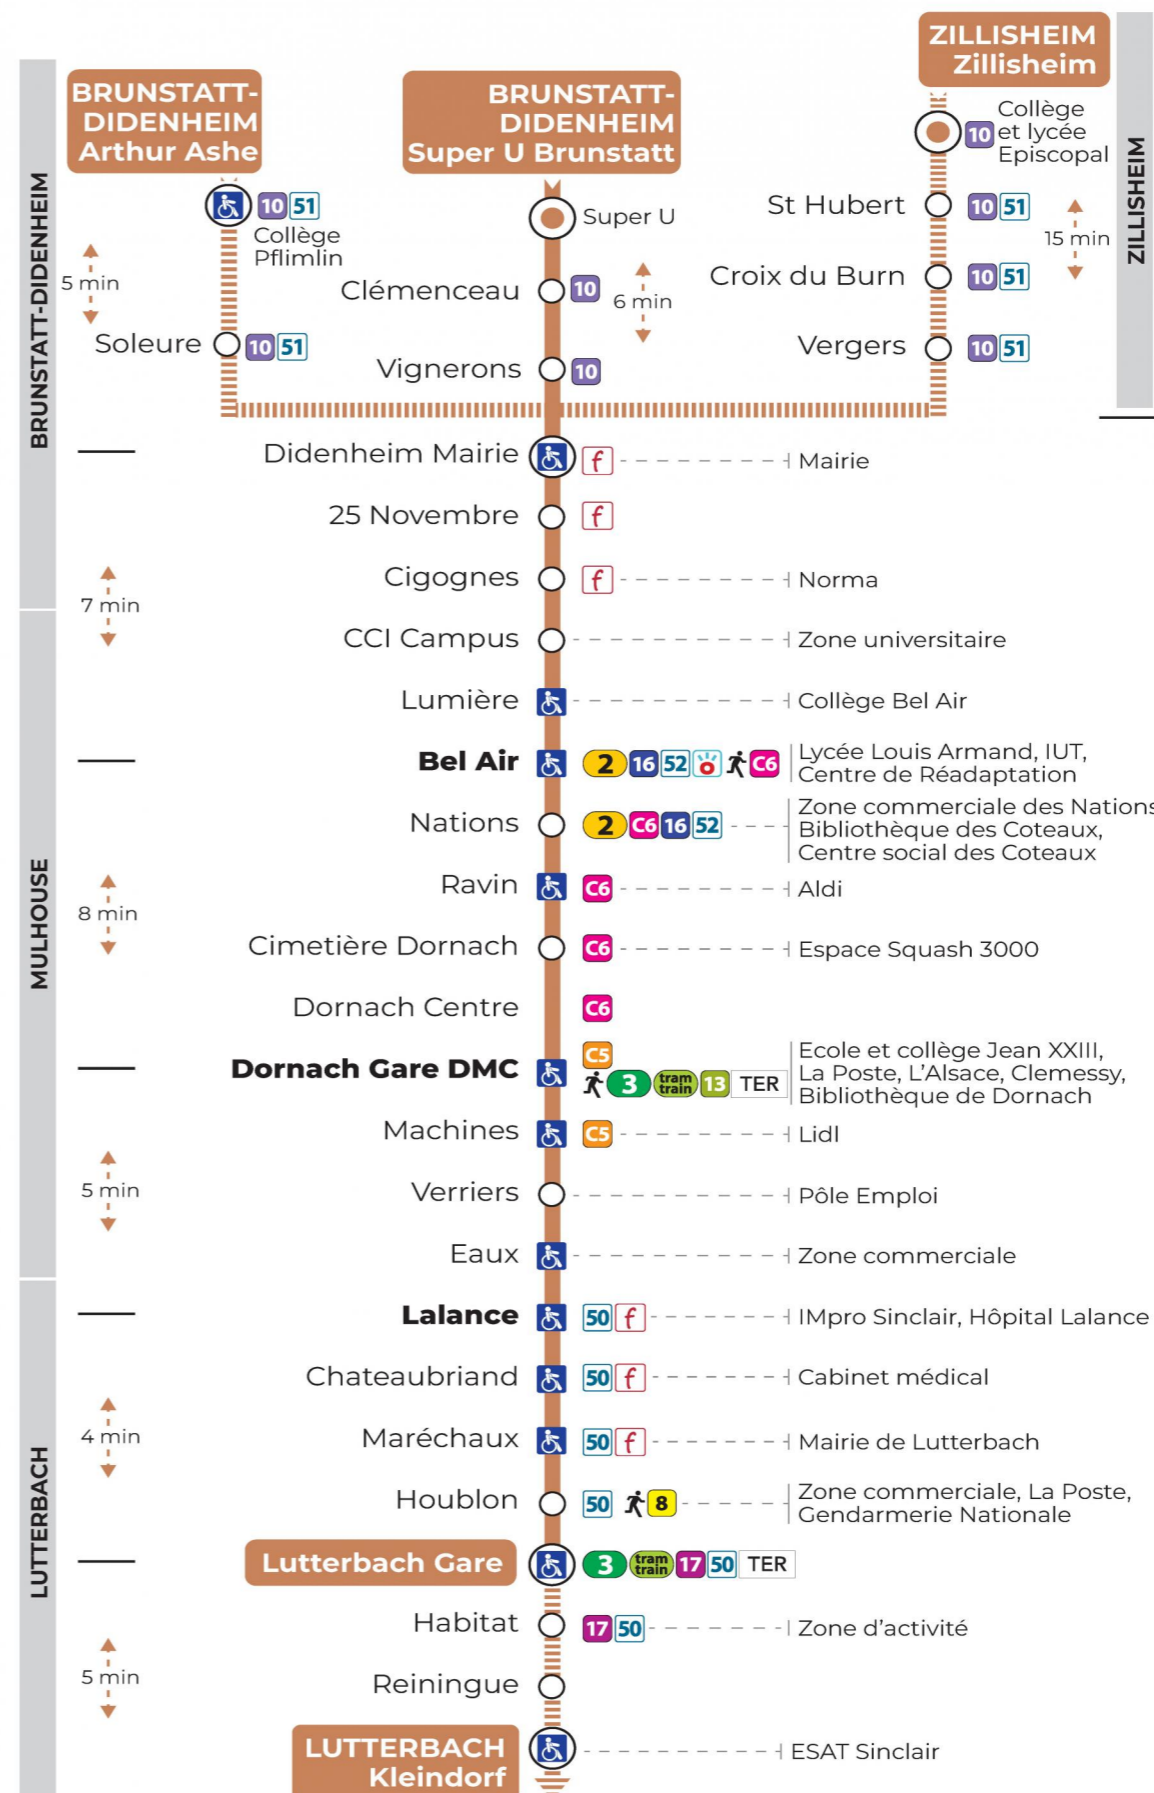

## Vacances scolaires

du 10 Mai 2024 au 11 Mai 2024

Schulferien / school holidays

## Dimanche et jours fériés

Sonntag und Feiertage  
Sunday and bank holidays

9h	10h	11h	12h	13h	14h	15h	16h	17h
03		03		03		03		03

**Le plus proche**  
**SUPER U**  
320 av. d'Altkirch  
Brunstatt

**Votre bus en direct**

Flashez ce QR-Code pour connaître le prochain passage en temps réel

SAE:138

Arrêt accessible  
 Correspondance bus / tram à proximité

(DCM - Septembre 2022)

## Valables du 23 octobre 2023 au 28 juin 2024

Gültig vom 23. Oktober 2023 bis zum 28. Juni 2024  
Valid from October 23, 2023 to June 28, 2024

Depuis l'arrêt «CIGOGNES», vous pouvez rejoindre les arrêts :  
**UNIVERSITE**