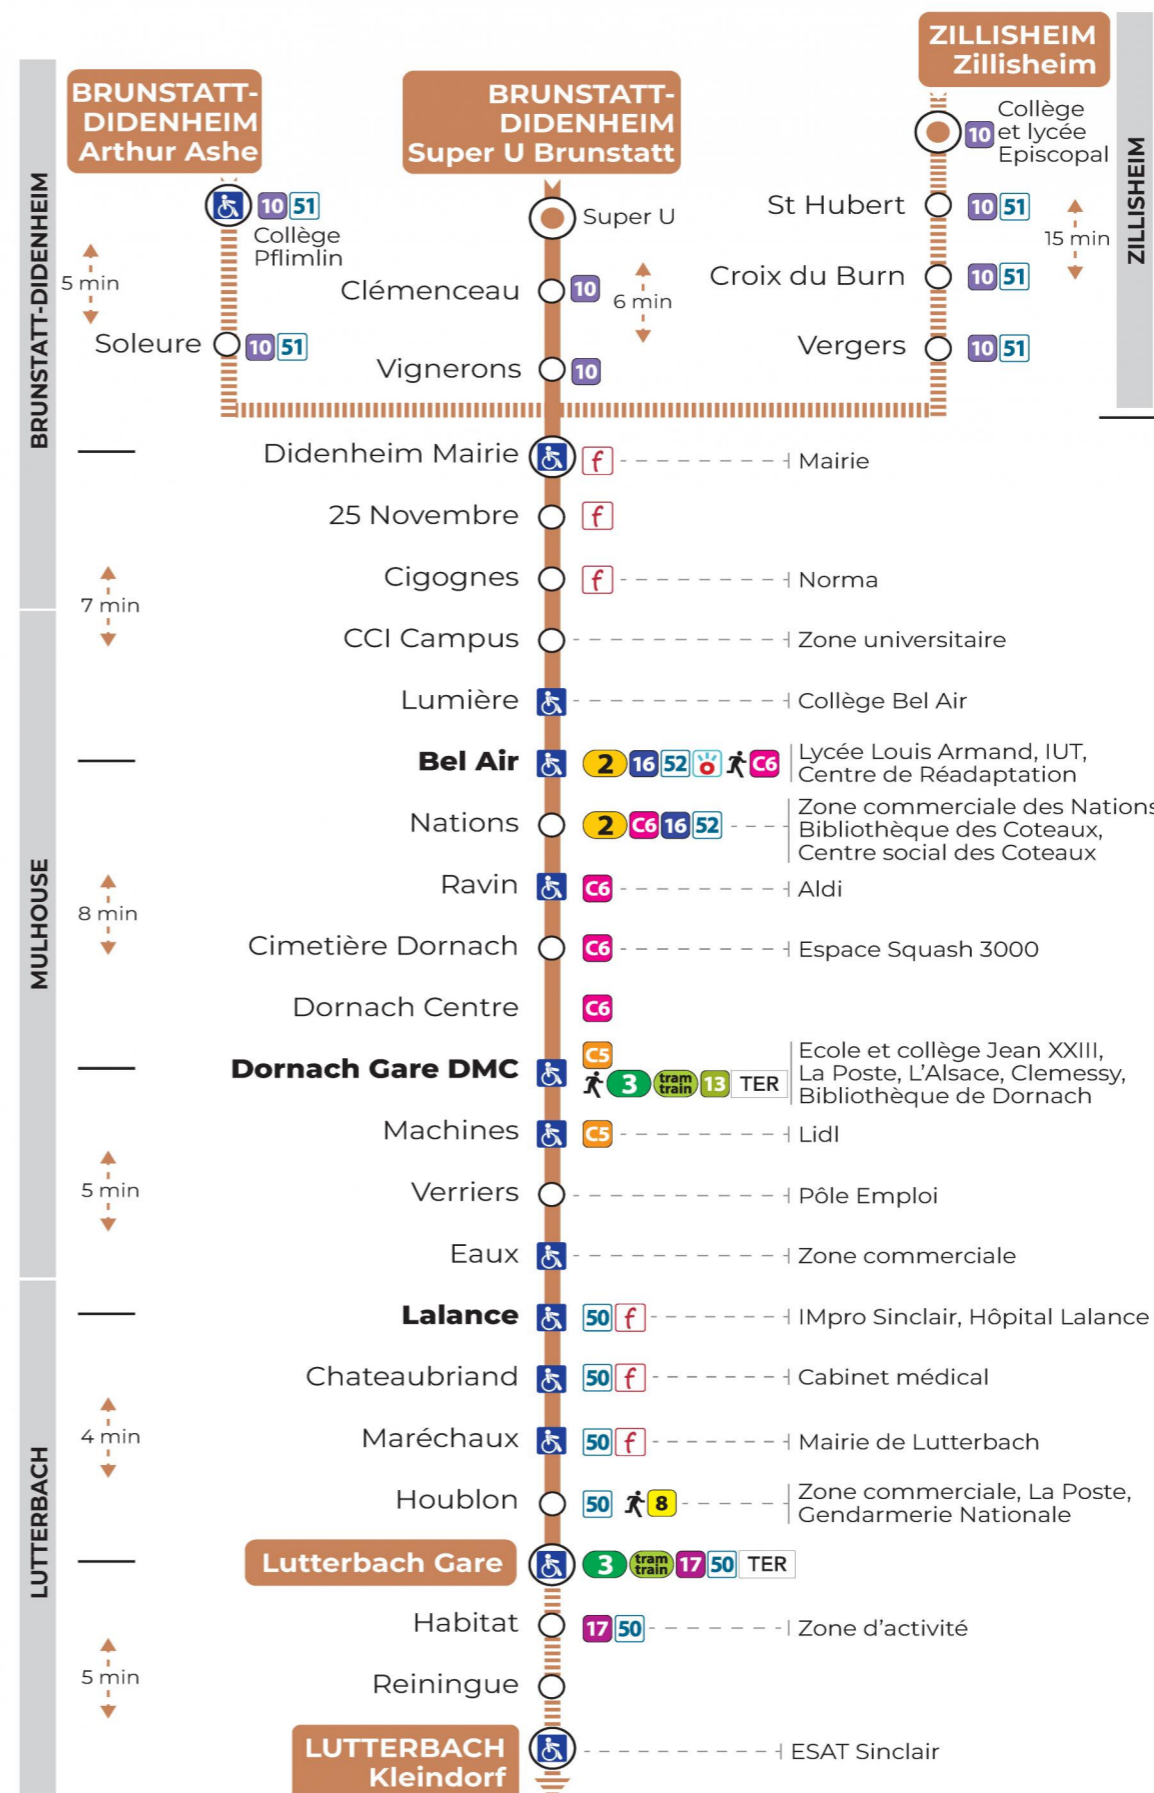

a : Circule uniquement le mercredi
b : Terminus KLEINDORF

Lundi à vendredi en vacances scolaires

Montag bis Freitag während der Schulferien
Monday to Friday during school holidays

6h	7h	8h	9h	10h	11h	12h	13h	14h	15h	16h	17h	18h
45	26	26			44	14 ^b	14		56	26	14	14
59 ^b	43					34	44			56	26	45
	56					56					56	

b : Terminus KLEINDORF

Vacances scolaires

du 10 Mai 2024 au 11 Mai 2024

Schulferien / school holidays

Samedi

Samstag
Saturday

6h	7h	8h	9h	10h	11h	12h	13h	14h	15h	16h	17h	18h
56	26	26			44	14	26		56	26	26	26
	56					56				56	56	

Le plus proche
SUPER U
320 av. d'Altkirch
Brunstatt

Votre bus en direct

Flashez ce QR-Code pour connaître le prochain passage en temps réel

SAE:8

Arrêt accessible
 Correspondance bus / tram à proximité

(DCM - Septembre 2022)

arrêt 25 NOVEMBRE

Valables du 23 octobre 2023 au 28 juin 2024

Gültig vom 23. Oktober 2023 bis zum 28. Juni 2024
Valid from October 23, 2023 to June 28, 2024

Depuis l'arrêt «25 NOVEMBRE», vous pouvez rejoindre les arrêts :
UNIVERSITE