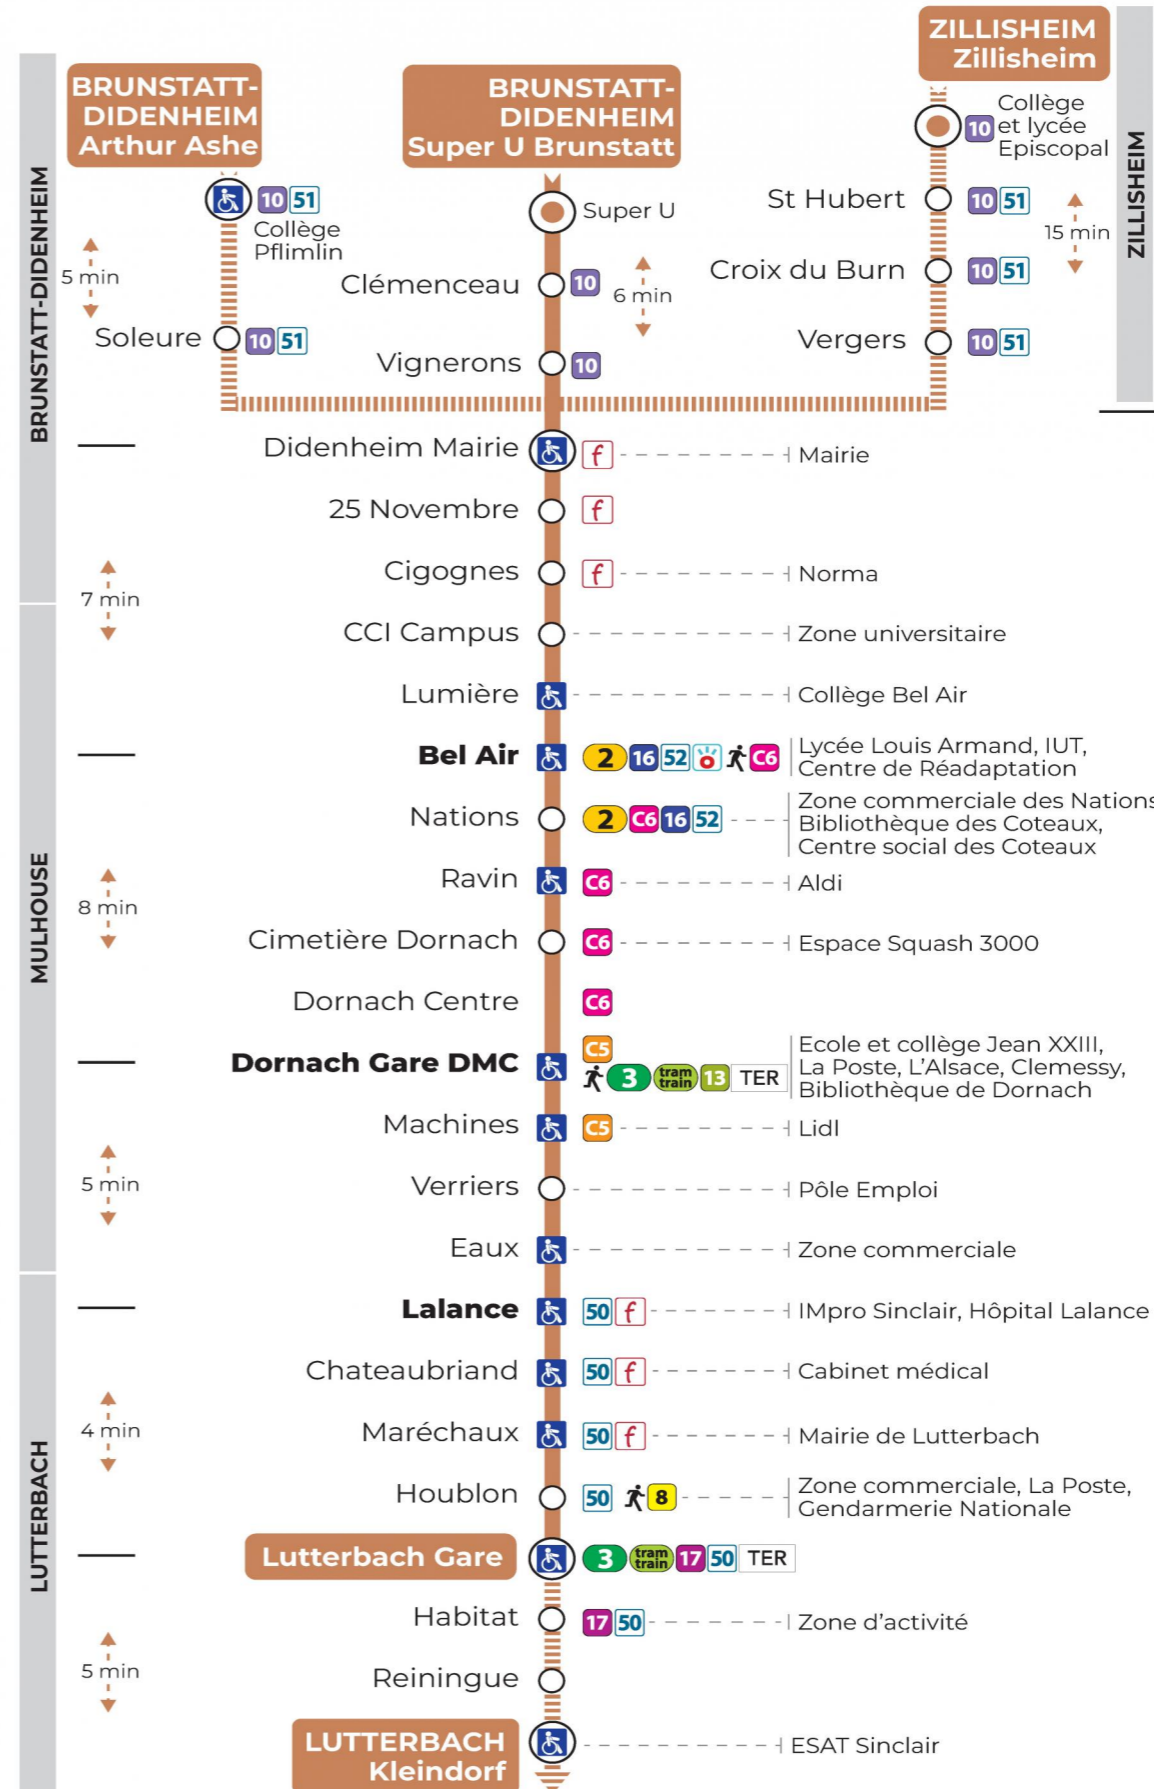

a : Circule uniquement le mercredi
d : Terminus KLEINDORF

Lundi à vendredi en vacances scolaires

Montag bis Freitag während der Schulferien
Monday to Friday during school holidays

6h	7h	8h	9h	10h	11h	12h	13h	14h	15h	16h	17h	18h
45	25	25			43	13 ^d	13		55	25	13	13
58 ^d	42					33	43			55	25	45
	55					55				55	55	

d : Terminus KLEINDORF

Vacances scolaires

Schulferien / school holidays

du 22 Avr 2024 au 04 Mai 2024
du 10 Mai 2024 au 11 Mai 2024

Samedi

Samstag
Saturday

6h	7h	8h	9h	10h	11h	12h	13h	14h	15h	16h	17h	18h
55	25	25			43	13	25		55	25	25	25
	55					55				55	55	

Le plus proche
SUPER U
320 av. d'Altkirch
Brunstatt

Votre bus en direct
Flashez ce QR-Code pour connaître le prochain passage en temps réel

SAE:2000

Arrêt accessible
 Correspondance bus / tram à proximité

(DCM - Septembre 2022)

arrêt DIDENHEIM MAIRIE

Valables du 23 octobre 2023 au 28 juin 2024

Gültig vom 23. Oktober 2023 bis zum 28. Juni 2024
Valid from October 23, 2023 to June 28, 2024

Depuis l'arrêt «DIDENHEIM MAIRIE», vous pouvez rejoindre les arrêts :
UNIVERSITE