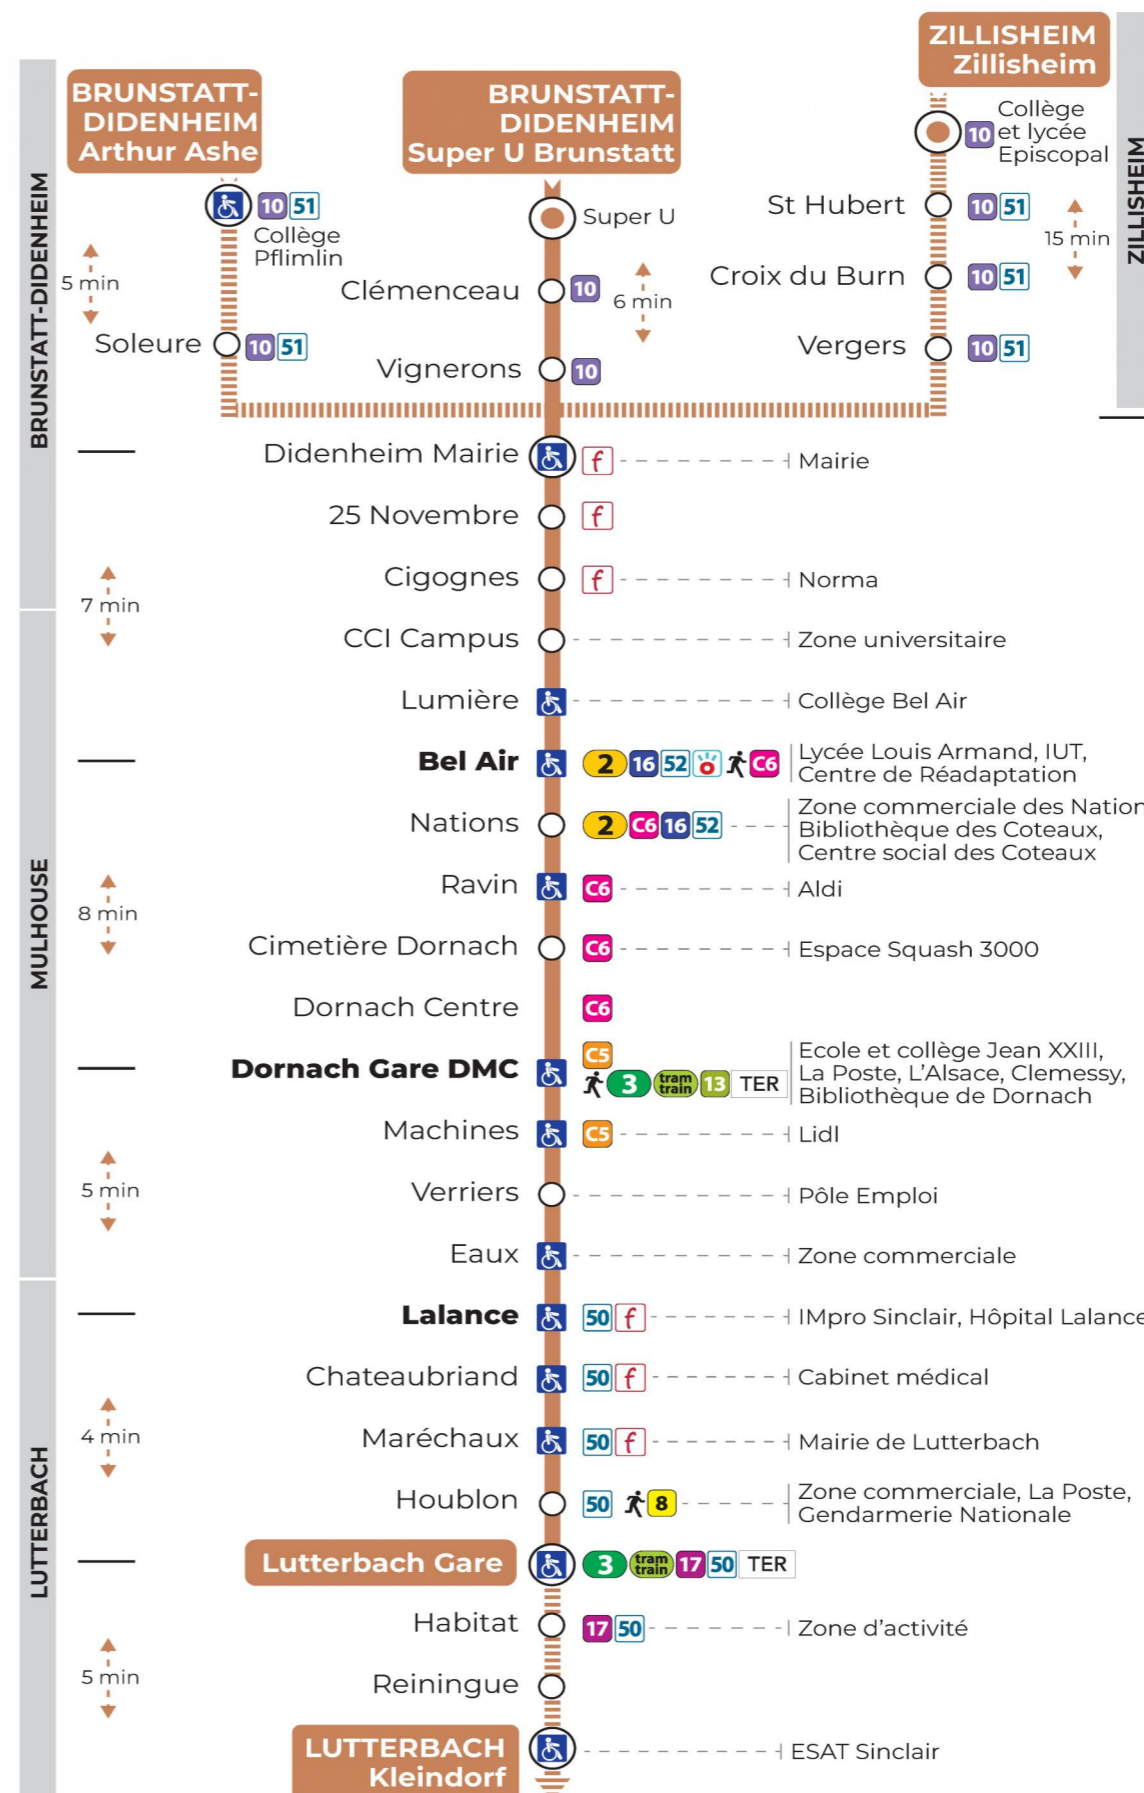

14

arrêt **VIGNERONS**
direction **LUTTERBACH GARE / KLEINDORF**

Valables du 23 octobre 2023 au 28 juin 2024

Gültig vom 23. Oktober 2023 bis zum 28. Juni 2024
Valid from October 23, 2023 to June 28, 2024

a : Terminus KLEINDORF

Lundi à vendredi en vacances scolaires

Montag bis Freitag während der Schulferien
Monday to Friday during school holidays

6h	7h	8h	9h	10h	11h	12h	13h	14h	15h	16h	17h	18h
42	22	22			40	10 ^a	10		52	22	10	10
55 ^a	39					30	40			52	22	42
	52					52					52	

a : Terminus KLEINDORF

Vacances scolaires

du 10 Mai 2024 au 11 Mai 2024

Schulferien / school holidays

Samedi

Samstag
Saturday

6h	7h	8h	9h	10h	11h	12h	13h	14h	15h	16h	17h	18h
52	22	22			40	10	22		52	22	22	22
	52					52				52	52	

Le plus proche
SUPER U
320 av. d'Altkirch
Brunstatt

Votre bus en direct

Flashez ce QR-Code pour connaître le prochain passage en temps réel

Arrêt accessible
 Correspondance bus / tram à proximité