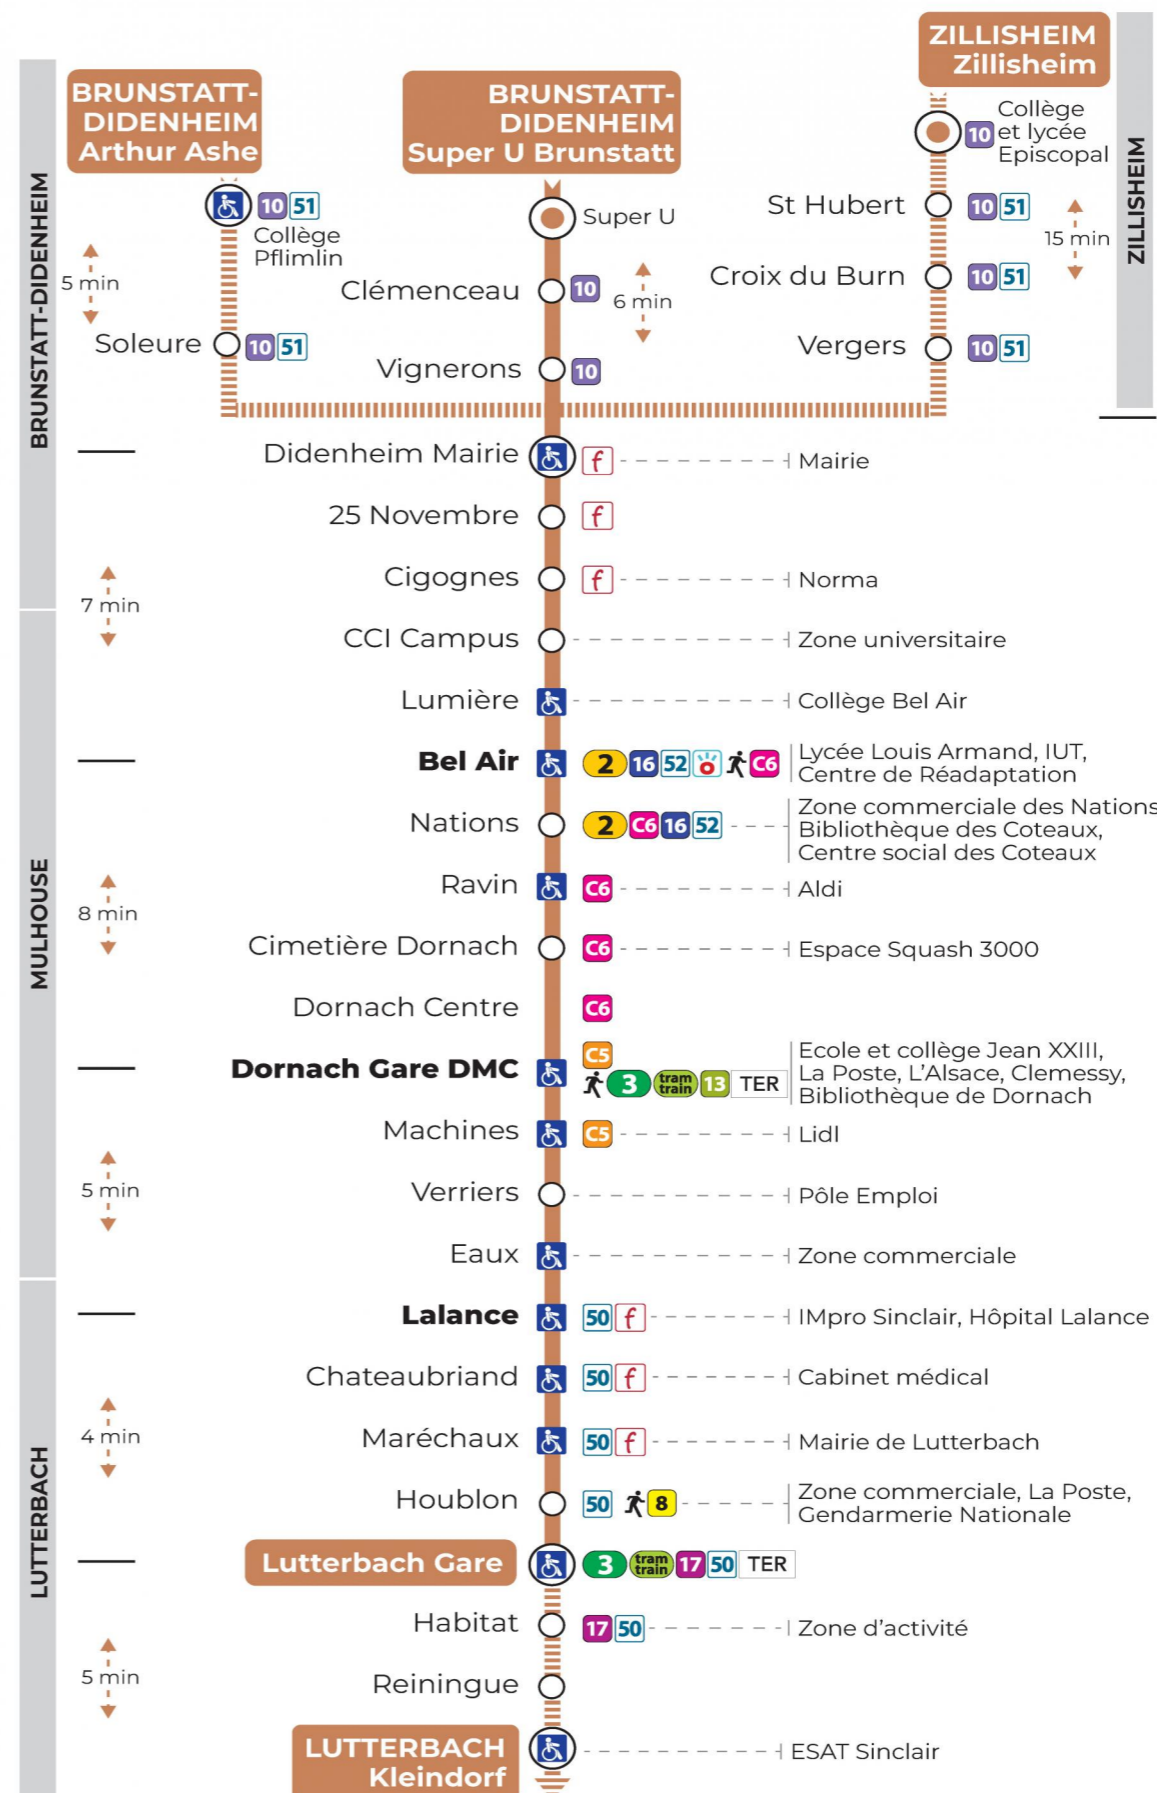

14 arrêt CLEMENCEAU direction LUTTERBACH GARE / KLEINDORF

Valables du 23 octobre 2023 au 28 juin 2024

Gültig vom 23. Oktober 2023 bis zum 28. Juni 2024
Valid from October 23, 2023 to June 28, 2024

Lundi à vendredi en période scolaire

a : Terminus KLEINDORF

Lundi à vendredi en vacances scolaires

Montag bis Freitag während der Schulferien
Monday to Friday during school holidays

6h	7h	8h	9h	10h	11h	12h	13h	14h	15h	16h	17h	18h
40	20	20			38	08 ^a	08		50	20	08	08
53 ^a	37					28	38			50	20	40
	50					50					50	

a : Terminus KLEINDORF

Vacances scolaires

du 10 Mai 2024 au 11 Mai 2024

Schulferien / school holidays

Samedi

Samstag
Saturday

6h	7h	8h	9h	10h	11h	12h	13h	14h	15h	16h	17h	18h
50	20	20			38	08	20		50	20	20	20
	50					50				50	50	

Le plus proche
SUPER U
320 av. d'Altkirch
Brunstatt

Votre bus en direct
Flashez ce QR-Code pour
connaître le prochain
passage en temps réel

SAE:147

Arrêt accessible
 Correspondance bus / tram à proximité