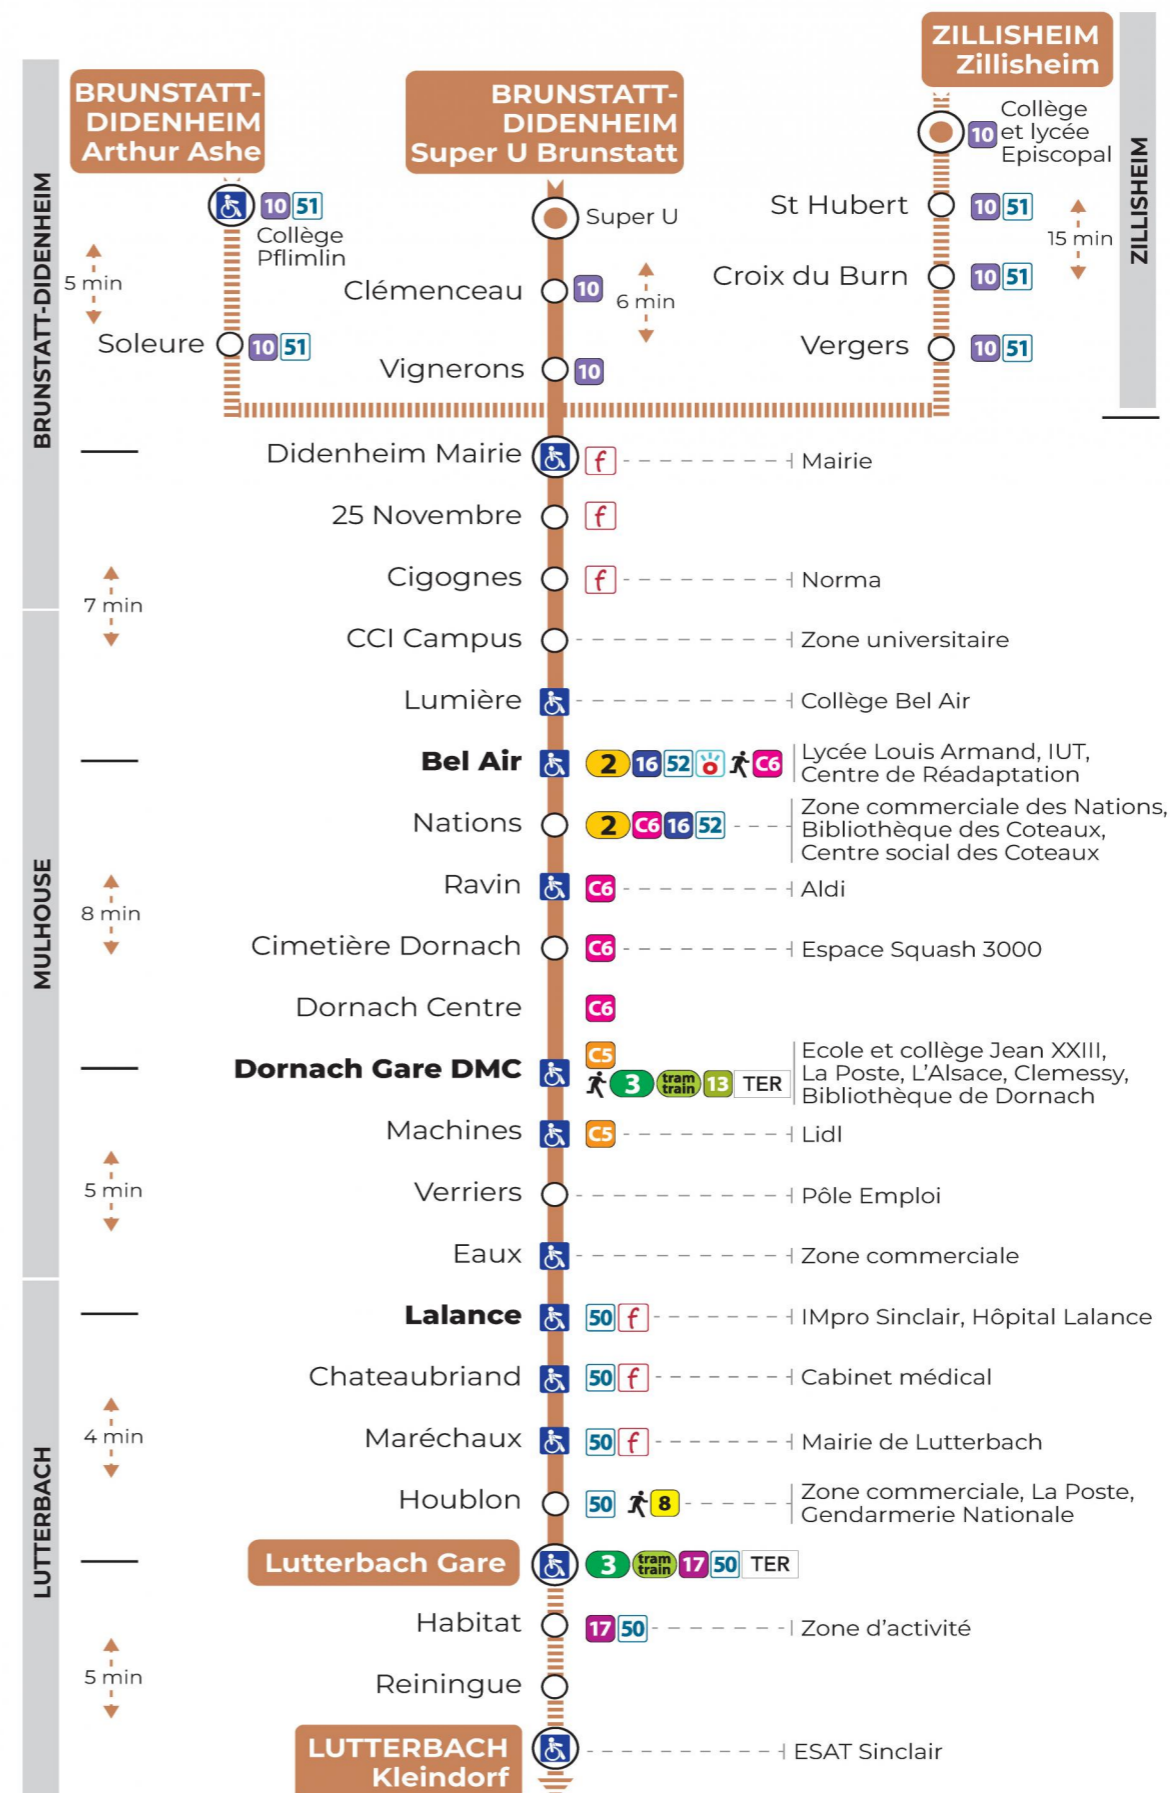

14 arrêt SUPER U BRUNSTATT direction LUTTERBACH GARE / KLEINDORF

Valables du 23 octobre 2023 au 28 juin 2024

Gültig vom 23. Oktober 2023 bis zum 28. Juni 2024
Valid from October 23, 2023 to June 28, 2024

a : Terminus KLEINDORF

Samedi

Samstag
Saturday

6h	7h	8h	9h	10h	11h	12h	13h	14h	15h	16h	17h	18h
50	20	20			38	08	20		50	20	20	20
	50					50				50	50	

Dimanche et jours fériés

Sonntag und Feiertage
Sunday and bank holidays

8h	9h	10h	11h	12h	13h	14h	15h	16h
56 ^t		56 ^t		56 ^t		56 ^t		56 ^t

t : Desserte effectuée par un véhicule de 4 places (non accessible aux usagers en fauteuil roulant)

Le plus proche
SUPER U
320 av. d'Altkirch
Brunstatt

Votre bus en direct

Flashez ce QR-Code pour
connaître le prochain
passage en temps réel

SAE:1338

Arrêt accessible
 Correspondance bus / tram à proximité

(DCM - Septembre 2022)