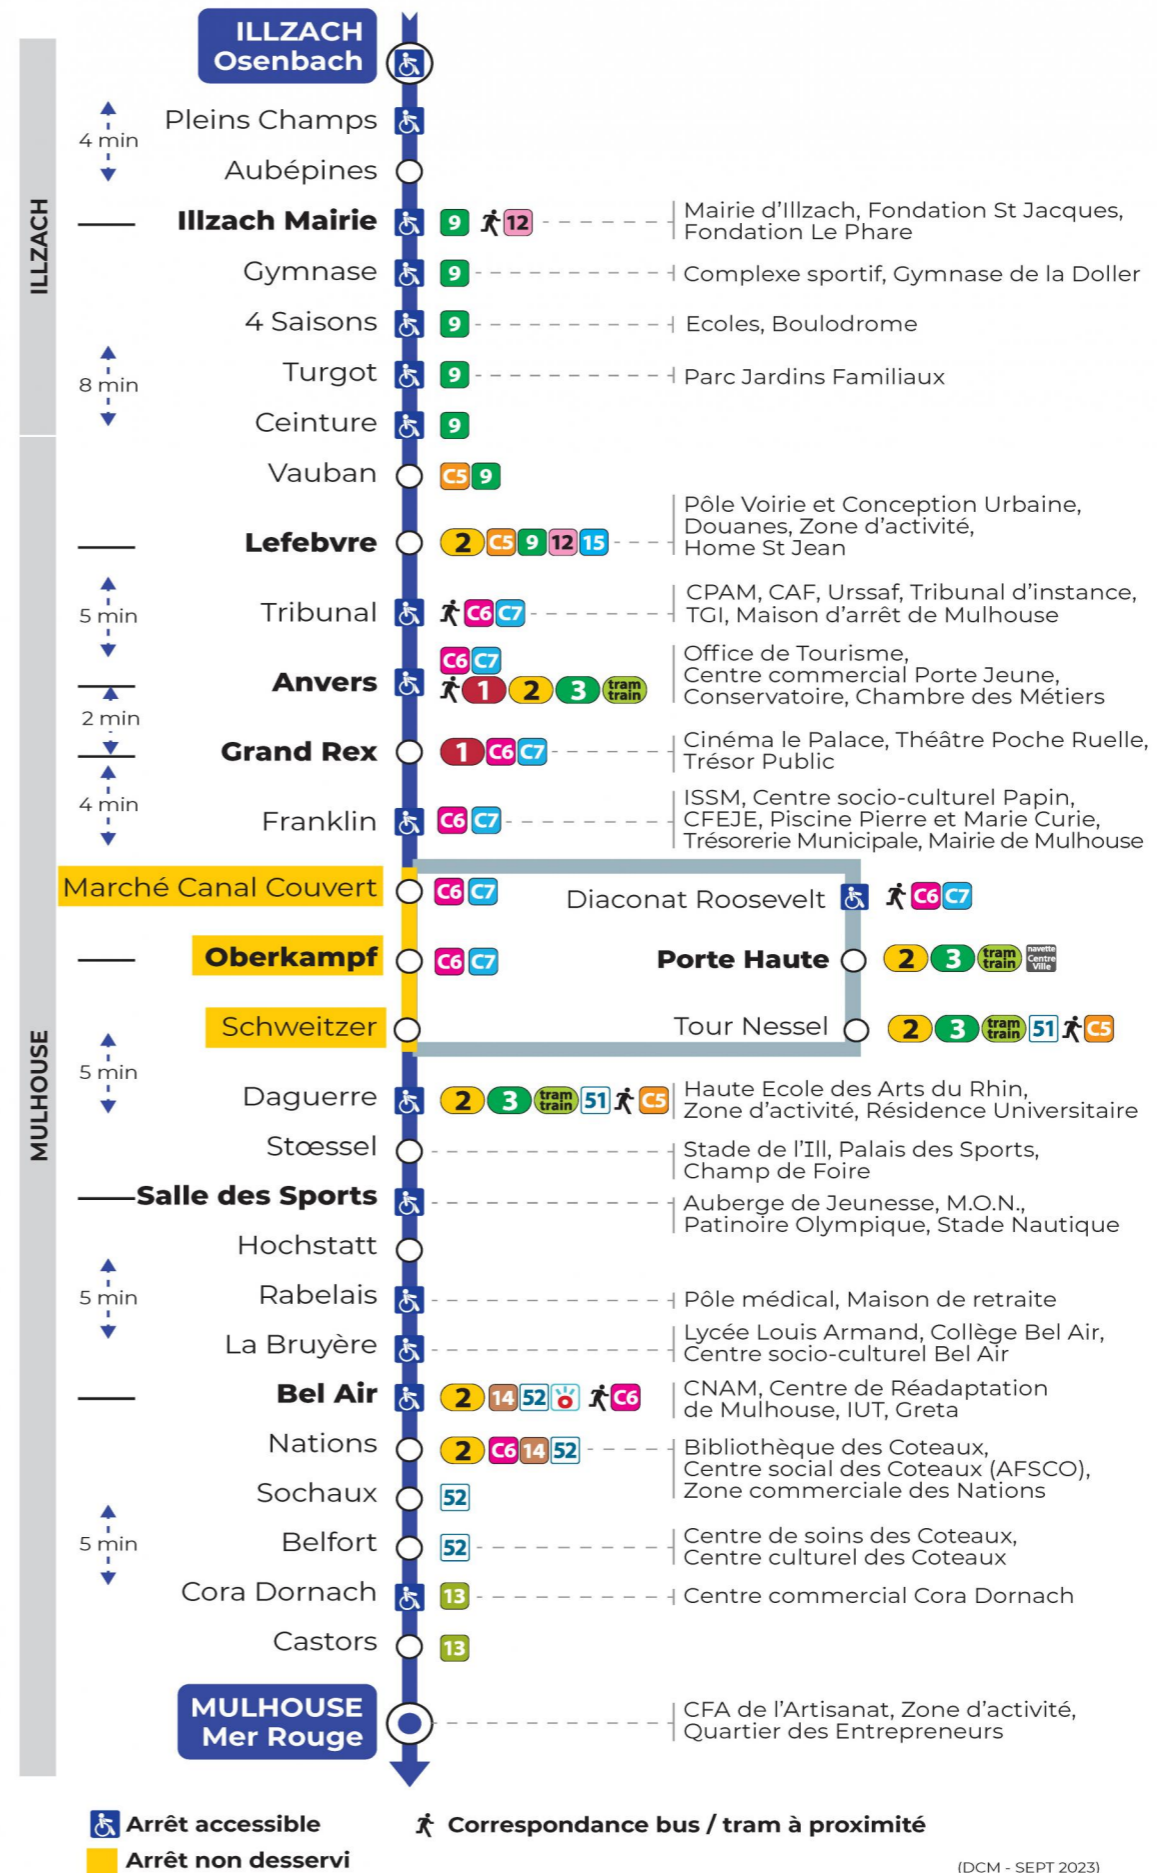

Gültig vom 23. Oktober 2023 bis zum 28. Juni 2024
Valid from October 23, 2023 to June 28, 2024

Lundi à vendredi en période scolaire

Montag bis Freitag während der Schulzeit
Monday to Friday in school period

5h	6h	7h	8h	9h	10h	11h	12h	13h	14h	15h	16h	17h	18h	19h	20h
34^a	11^a	12^a	04	12	19	04	05	06	17	11	05	18	10	20	02
	23^a	23^a	27	34	42	27	29	23	35	29	23	36	28		
	54^a	40^a	49	57		47	48	34	53	42	42	53	59		
		46^a						40		53	59				

a : Ne dessert pas l'arrêt CORA DORNACH.

Lundi à vendredi en vacances scolaires

Montag bis Freitag während der Schulferien
Monday to Friday during school holidays

5h	6h	7h	8h	9h	10h	11h	12h	13h	14h	15h	16h	17h	18h	19h
34^a	08^a	19^a	19	19	20	20	20	20	20	20	20	20	20	20
	22^a	49^a	49	50	50	50	50	49	50	50	50	50	49	55
	48^a													

a : Ne dessert pas l'arrêt CORA DORNACH.

Vacances scolaires

Schulferien / school holidays

du 22 Avr 2024 au 04 Mai 2024
du 10 Mai 2024 au 11 Mai 2024

Samedi

Samstag
Saturday

5h	6h	7h	8h	9h	10h	11h	12h	13h	14h	15h	16h	17h	18h	19h
33^a	08^a	18^a	04^a	04	05	05	05	05	05	05	05	05	05	04
	22^a	40^a	34	35	35	35	35	35	35	35	35	35	35	39
	55^a													

a : Ne dessert pas l'arrêt CORA DORNACH.

Dimanche et jours fériés

Sonntag und Feiertage
Sunday and bank holidays

8h	9h	10h	11h	12h	13h	14h	15h	16h	17h	18h	19h
41^t	42^t	42^t	42^t	42^t	42^t	42^t	42^t	42^t	42^t	42^t	42^t

t : Desserte effectuée en véhicule 8 personnes (non accessible aux usagers en fauteuil roulant)
Terminus PORTE HAUTE

Le plus proche
Agence Soléa Porte Jeune

Votre bus en direct

Flashez ce QR-Code pour connaître le prochain passage en temps réel

SAE:5106

(DCM - SEPT 2023)