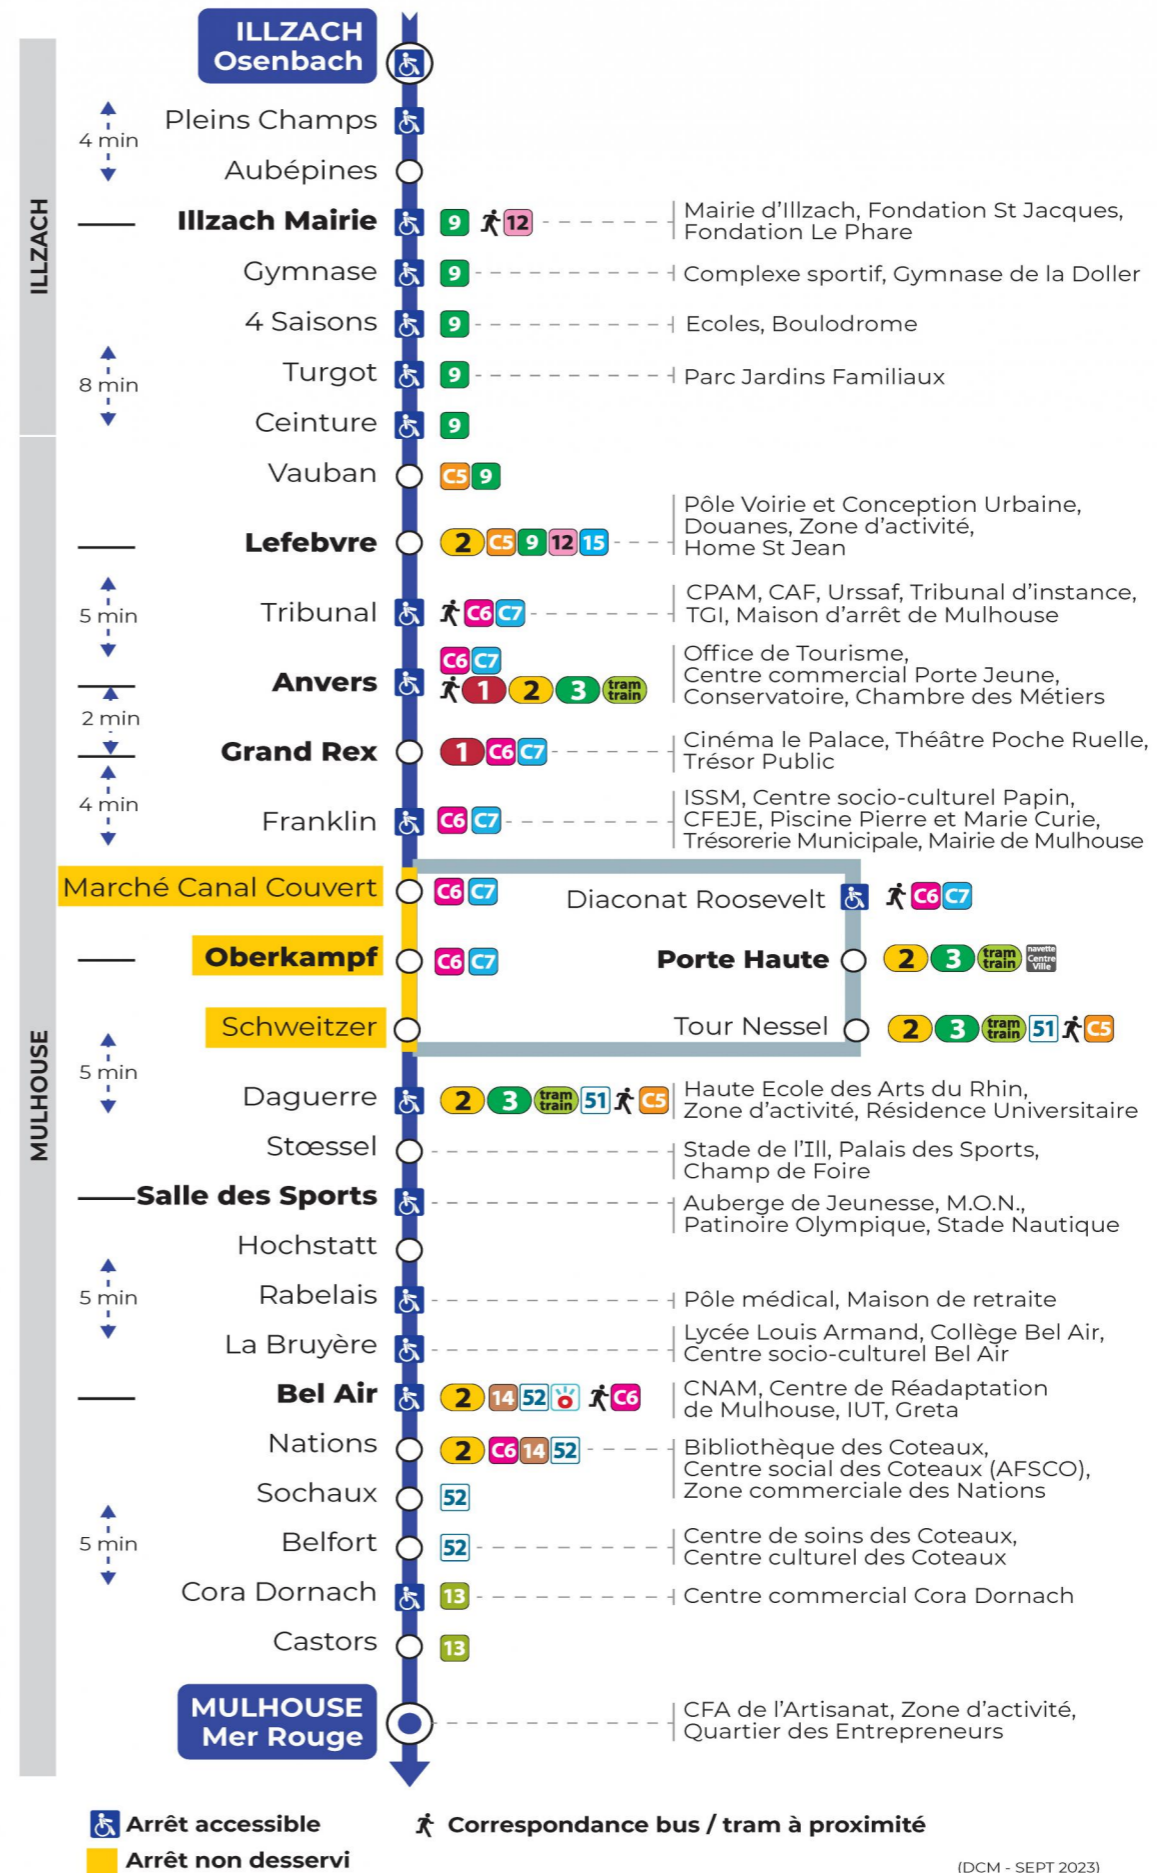

Gültig vom 23. Oktober 2023 bis zum 28. Juni 2024
Valid from October 23, 2023 to June 28, 2024

Lundi à vendredi en période scolaire

Montag bis Freitag während der Schulzeit
Monday to Friday in school period

5h	6h	7h	8h	9h	10h	11h	12h	13h	14h	15h	16h	17h	18h	19h
23^a	10^a	08^a	11	19	04	12	14	08	02	14	07	02	13	07
	40^a	24^a	34	42	27	32	33	19	20	27	26	20	44	50
	57^a	30^a	57		49	50	51	25	38	38	43	37		
		48						44	56	50		54		

a : Ne dessert pas l'arrêt CORA DORNACH.

Lundi à vendredi en vacances scolaires

Montag bis Freitag während der Schulferien
Monday to Friday during school holidays

5h	6h	7h	8h	9h	10h	11h	12h	13h	14h	15h	16h	17h	18h	19h
23^a	09^a	05^a	05	04	05	05	05	05	05	05	05	05	06	07
	35^a	35^a	35	35	35	35	35	34	35	35	35	35	35	42

a : Ne dessert pas l'arrêt CORA DORNACH.

Vacances scolaires

Schulferien / school holidays

du 22 Avr 2024 au 04 Mai 2024
du 10 Mai 2024 au 11 Mai 2024

Samedi

Samstag
Saturday

5h	6h	7h	8h	9h	10h	11h	12h	13h	14h	15h	16h	17h	18h	19h
22^a	09^a	04^a	20	20	20	20	20	20	20	20	20	20	21	26
	42^a	26^a	50	50	50	50	50	50	50	50	50	50	51	
		50^a												

a : Ne dessert pas l'arrêt CORA DORNACH.

Dimanche et jours fériés

Sonntag und Feiertage
Sunday and bank holidays

8h	9h	10h	11h	12h	13h	14h	15h	16h	17h	18h	19h
31^t	29^t	29^t	29^t	29^t	29^t	29^t	29^t	29^t	29^t	29^t	29^t

t : Desserte effectuée en véhicule 8 personnes (non accessible aux usagers en fauteuil roulant)
Terminus PORTE HAUTE

Le plus proche
TABAC REPUBLIQUE
2 rue Hoffet
Illzach

Votre bus en direct

Flashez ce QR-Code pour connaître le prochain passage en temps réel

SAE:477

(DCM - SEPT 2023)