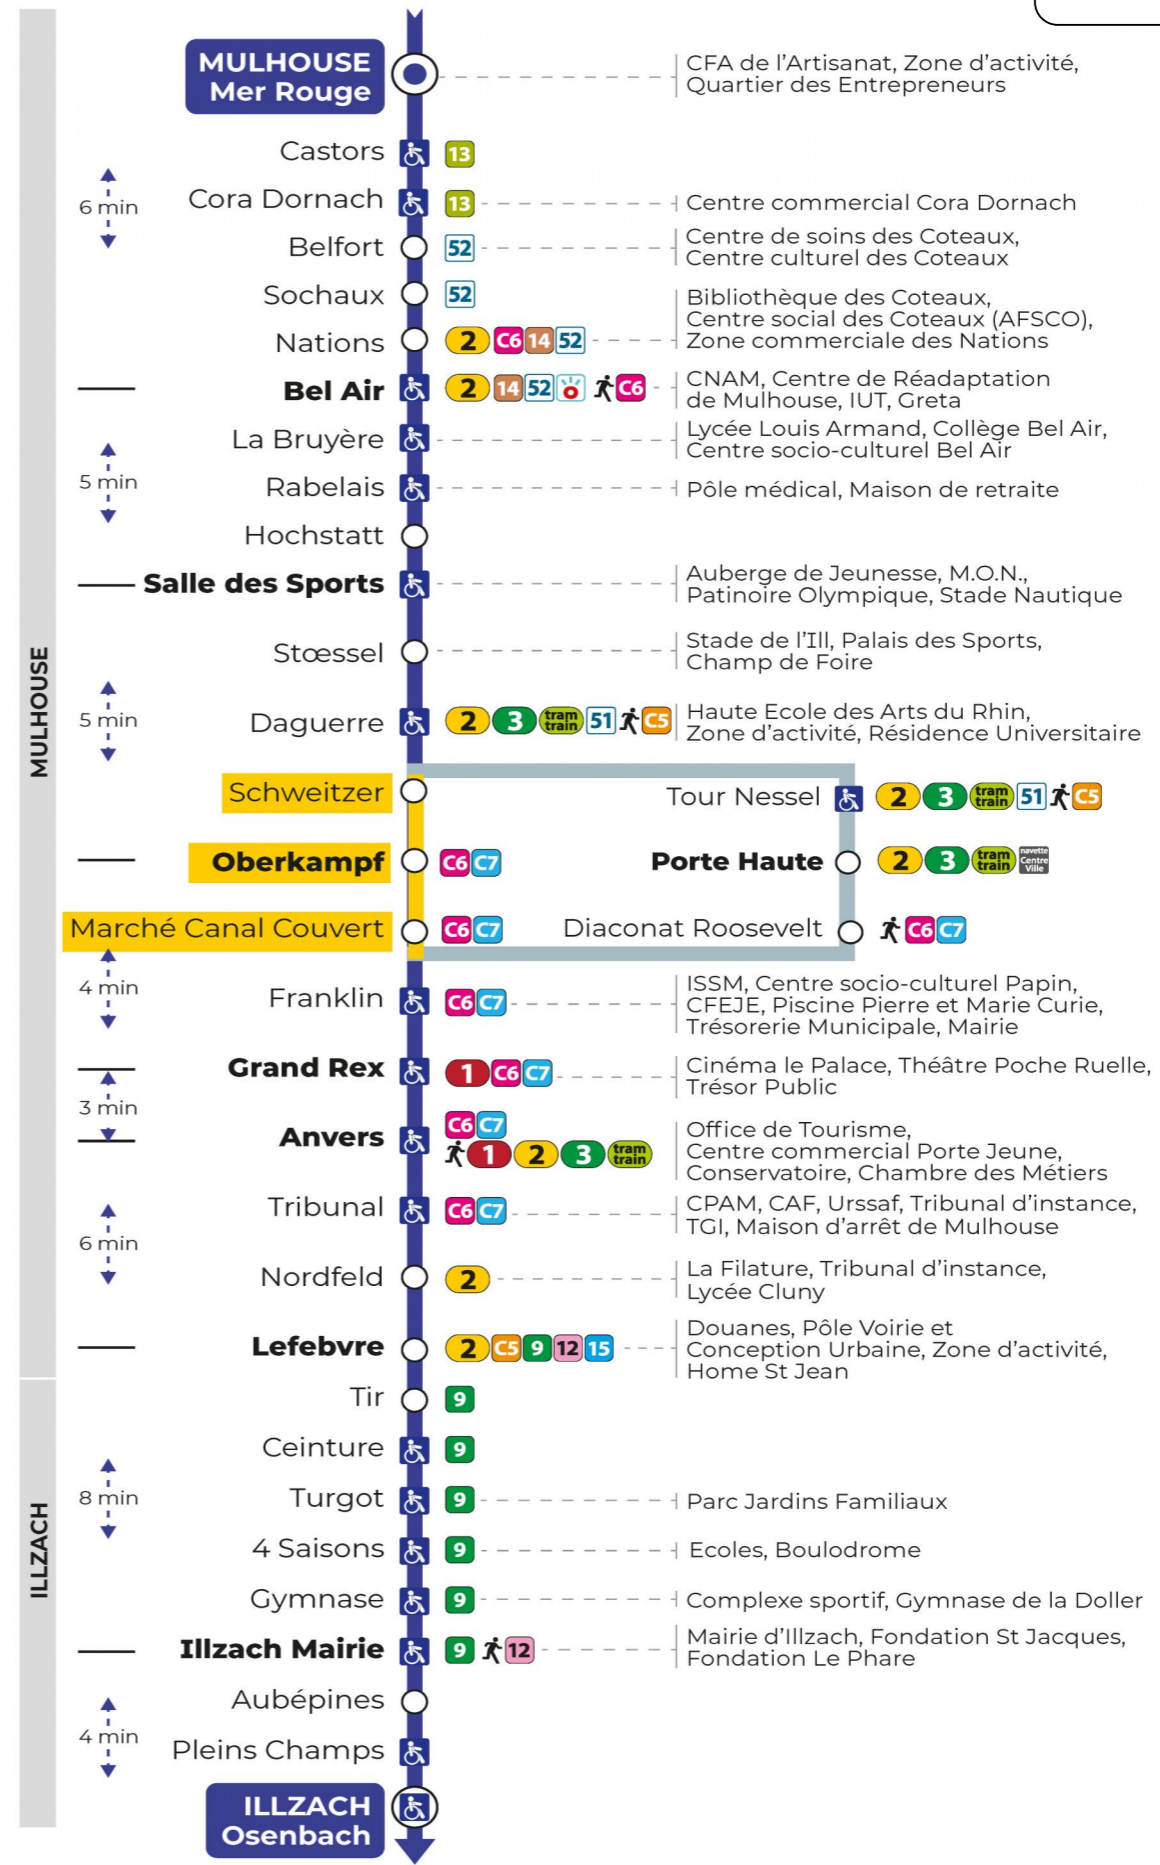

16 arrêt PLEINS CHAMPS direction OSENBACH

Valables du 23 octobre 2023 au 28 juin 2024

Gültig vom 23. Oktober 2023 bis zum 28. Juni 2024
Valid from October 23, 2023 to June 28, 2024

Lundi à vendredi en période scolaire

Montag bis Freitag während der Schulzeit
Monday to Friday in school period

6h	7h	8h	9h	10h	11h	12h	13h	14h	15h	16h	17h	18h	19h	20h
18	20	07	02	10	18	03	14	08	02	15	09	20	20	11
43	37	18	24	33	40	19	32	26	20	27	28	32	41	
		54	39	48	55	32	50	44	40	38	39	44		
						38		56	50	57	56			
						57								

Lundi à vendredi en vacances scolaires

Montag bis Freitag während der Schulferien
Monday to Friday during school holidays

6h	7h	8h	9h	10h	11h	12h	13h	14h	15h	16h	17h	18h	19h	20h
13	17	17	18	17	17	17	17	18	19	19	20	17	17	19
42	46	47	47	47	47	47	48	48	49	49	50	47	46	

Vacances scolaires du 10 Mai 2024 au 11 Mai 2024
Schulferien / school holidays

Samedi

Samstag
Saturday

6h	7h	8h	9h	10h	11h	12h	13h	14h	15h	16h	17h	18h	19h	20h
13	08	01	02	02	02	02	02	03	03	03	04	04	02	03
42	31	31	32	33	32	32	33	33	33	33	34	32	32	

Dimanche et jours fériés

Sonntag und Feiertage
Sunday and bank holidays

9h	10h	11h	12h	13h	14h	15h	16h	17h	18h	19h	20h
24^t	24^t	24^t	25^t	25^t	25^t	25^t	25^t	25^t	25^t	25^t	25^t

t : Desserte effectuée en véhicule 8 personnes (non accessible aux usagers en fauteuil roulant)

Le plus proche
TABAC REPUBLIQUE
2 rue Hoffet
Illzach

Votre bus en direct
Flashez ce QR-Code pour connaître le prochain passage en temps réel

SAE:128

Arrêt accessible
Arrêt non desservi

Correspondance bus / tram à proximité

(DCM - SEPT 2023)