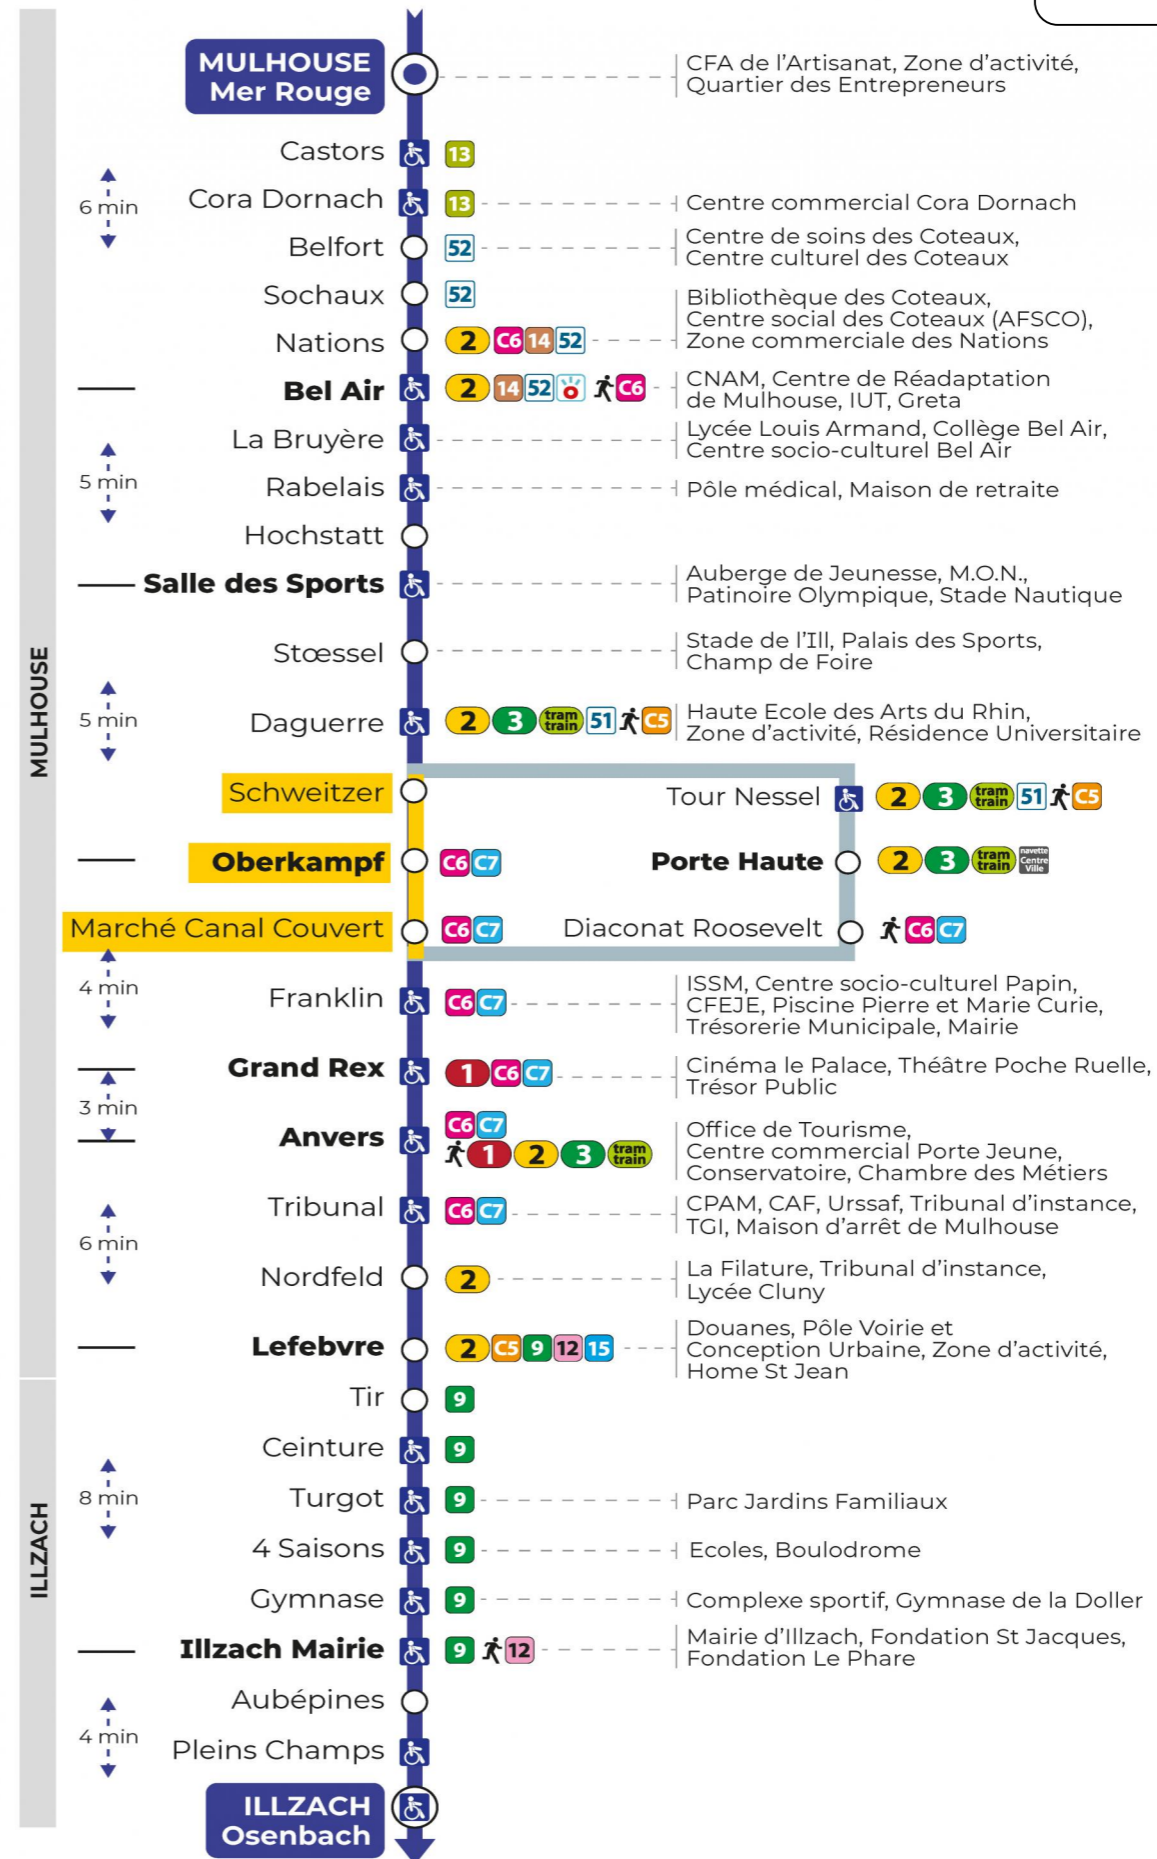

16 arrêt AUBEPINES direction OSENBACH

Valables du 23 octobre 2023 au 28 juin 2024

Gültig vom 23. Oktober 2023 bis zum 28. Juni 2024
Valid from October 23, 2023 to June 28, 2024

Lundi à vendredi en période scolaire

Montag bis Freitag während der Schulzeit
Monday to Friday in school period

6h	7h	8h	9h	10h	11h	12h	13h	14h	15h	16h	17h	18h	19h	20h
17	19	06	01	09	17	02	13	07	01	14	08	19	19	10
42	36	17	23	32	39	18	31	25	19	26	27	31	40	
		53	38	47	54	31	49	43	39	37	38	43		
						37			55	49	56	55		
						56								

Vacances scolaires

Schulferien / school holidays

du 22 Avr 2024 au 04 Mai 2024
du 10 Mai 2024 au 11 Mai 2024

Samedi

Samstag
Saturday

6h	7h	8h	9h	10h	11h	12h	13h	14h	15h	16h	17h	18h	19h	20h
12	07	00	01	01	01	01	01	02	02	02	03	03	01	02
41	30	30	31	32	31	31	32	32	32	32	33	31	31	

Le plus proche
TABAC REPUBLIQUE
2 rue Hoffet
Illzach

Votre bus en direct
Flashez ce QR-Code pour connaître le prochain passage en temps réel

SAE:628

Arrêt accessible
 Arrêt non desservi

Correspondance bus / tram à proximité