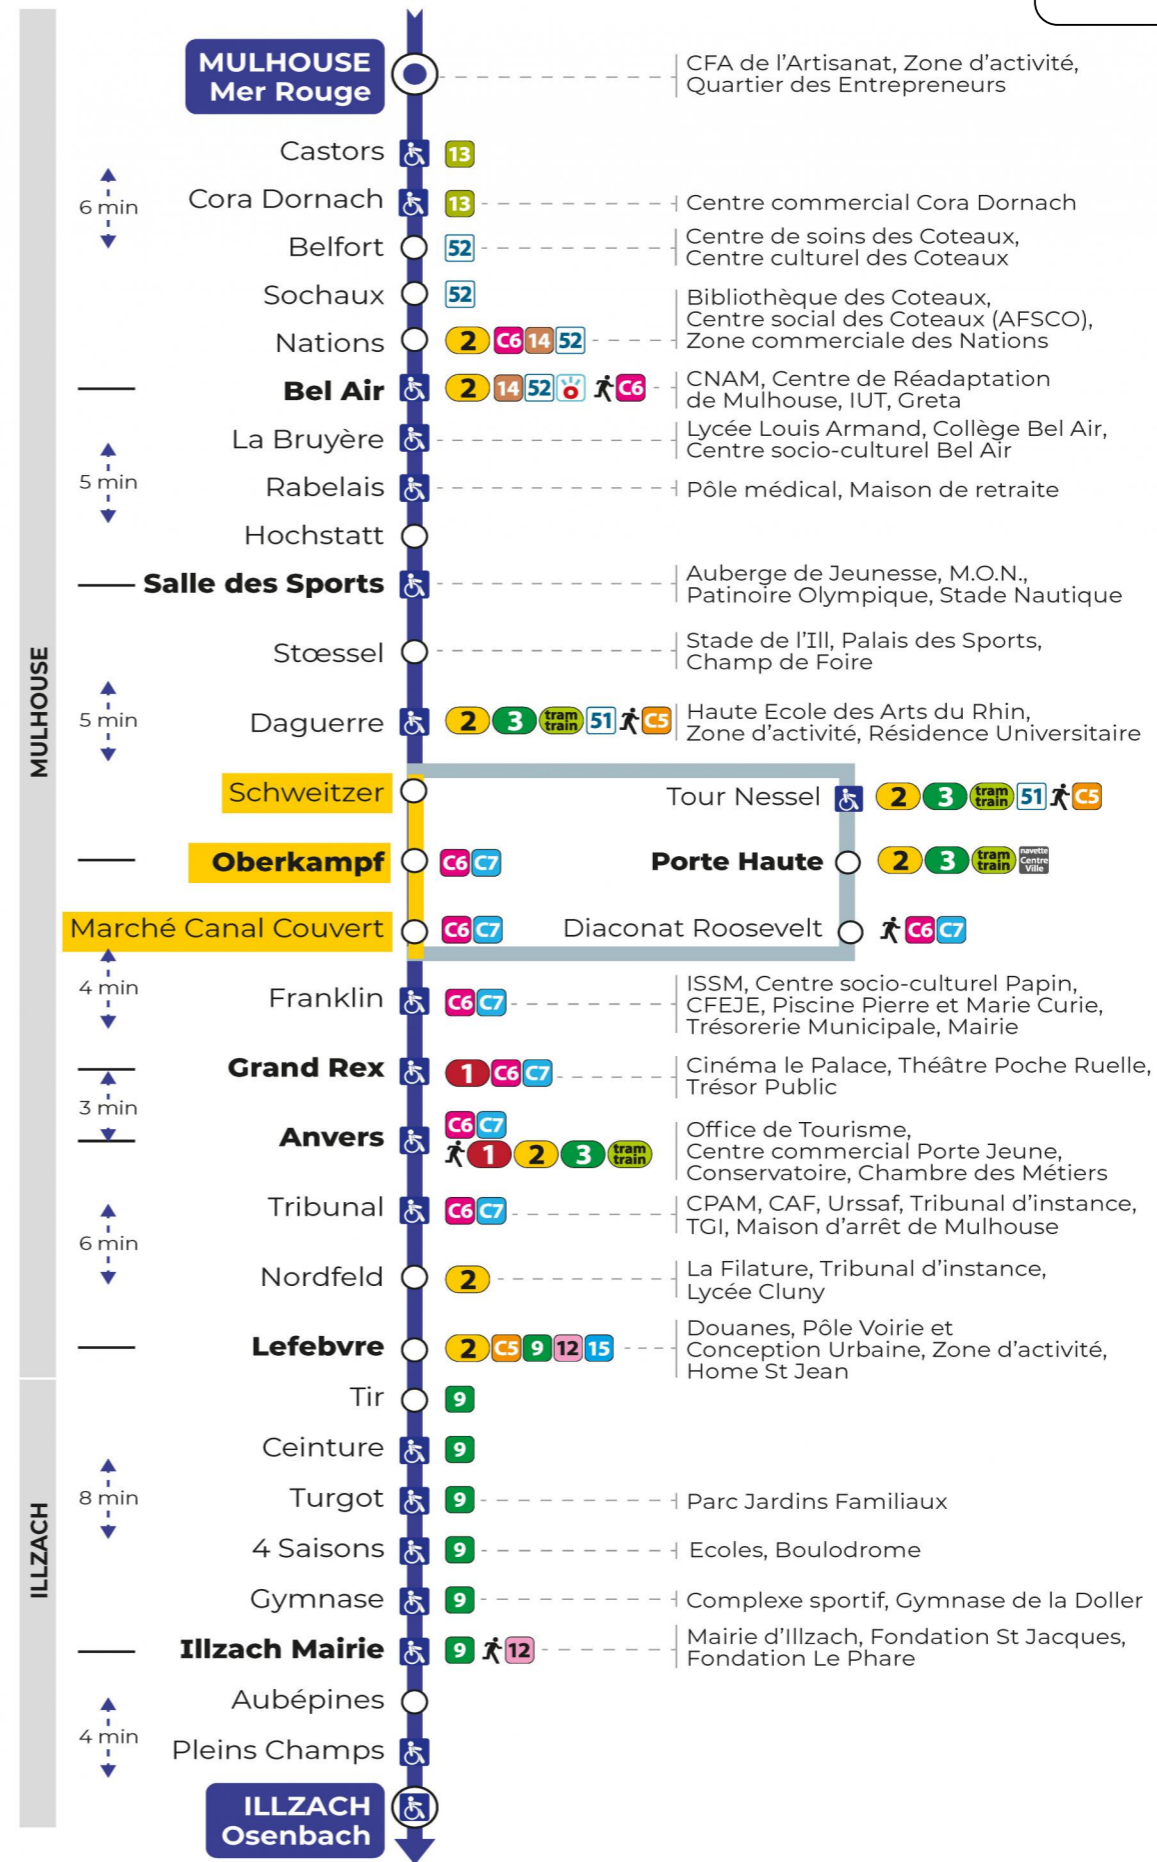

# 16 arrêt ILLZACH MAIRIE direction OSENBACH

### Vacances scolaires

du 10 Mai 2024 au 11 Mai 2024

Schulferien / school holidays

t : Desserte effectuée en véhicule 8 personnes (non accessible aux usagers en fauteuil roulant)

**Le plus proche**  
**TABAC REPUBLIQUE**  
2 rue Hoffet  
Illzach

### Votre bus en direct

Flashez ce QR-Code pour connaître le prochain passage en temps réel

SAE:899

Arrêt accessible  
 Arrêt non desservi

Correspondance bus / tram à proximité

(DCM - SEPT 2023)