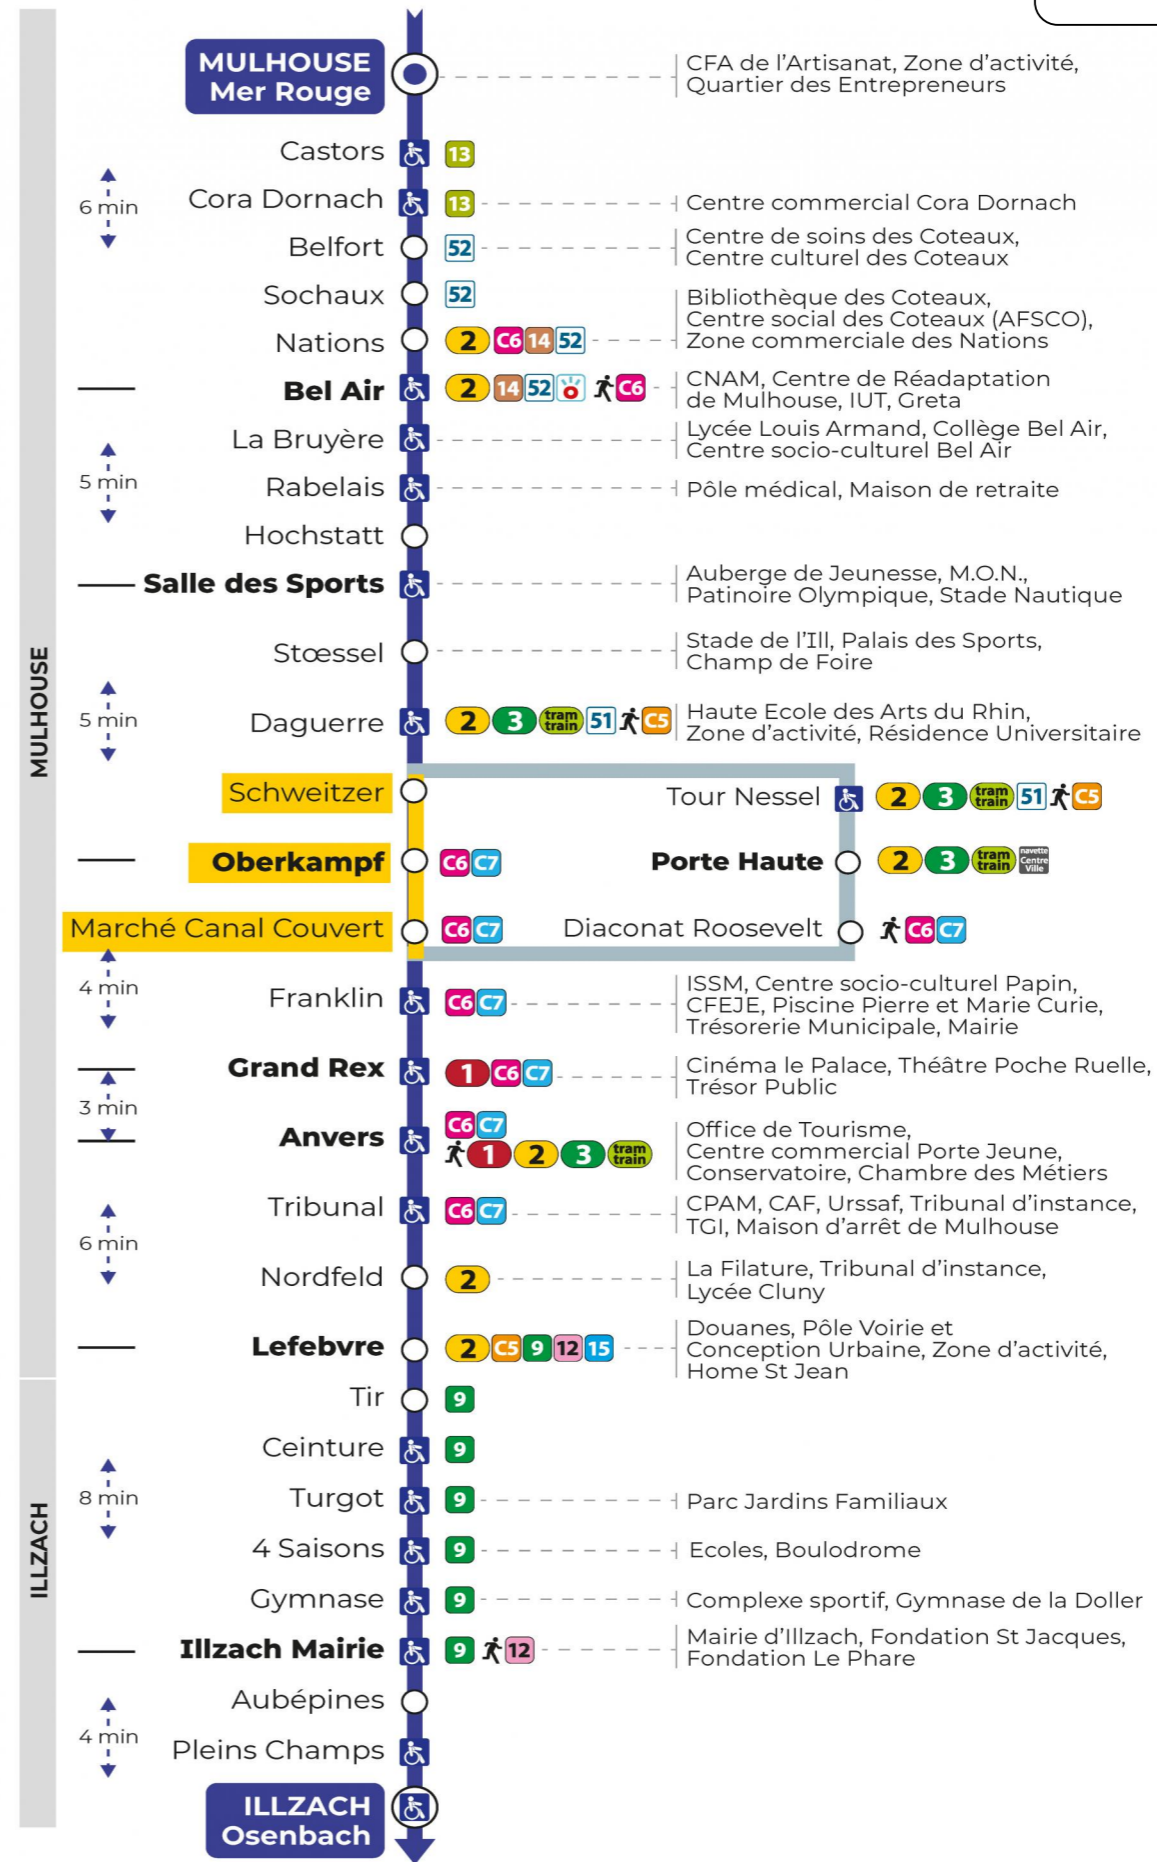

Valables du 23 octobre 2023 au 28 juin 2024

Gültig vom 23. Oktober 2023 bis zum 28. Juni 2024
Valid from October 23, 2023 to June 28, 2024

Lundi à vendredi en période scolaire

Montag bis Freitag während der Schulzeit
Monday to Friday in school period

Lundi à vendredi en vacances scolaires

Montag bis Freitag während der Schulferien
Monday to Friday during school holidays

6h	7h	8h	9h	10h	11h	12h	13h	14h	15h	16h	17h	18h	19h	20h
09	13	13	14	13	13	13	13	14	15	15	16	13	13	15
38	42	43	43	43	43	43	44	44	45	45	46	43	42	

Vacances scolaires

Schulferien / school holidays

du 10 Mai 2024 au 11 Mai 2024

Samedi

Samstag
Saturday

6h	7h	8h	9h	10h	11h	12h	13h	14h	15h	16h	17h	18h	19h
09	04	27	28	29	28	28	29	29	29	29	00	00	28
38	27	58	58	58	58	58	59	59	59		30	28	59
	57											58	

Le plus proche
TABAC REPUBLIQUE
2 rue Hoffet
Illzach

Votre bus en direct

Flashez ce QR-Code pour connaître le prochain passage en temps réel

SAE:275

Arrêt accessible
 Arrêt non desservi

Correspondance bus / tram à proximité