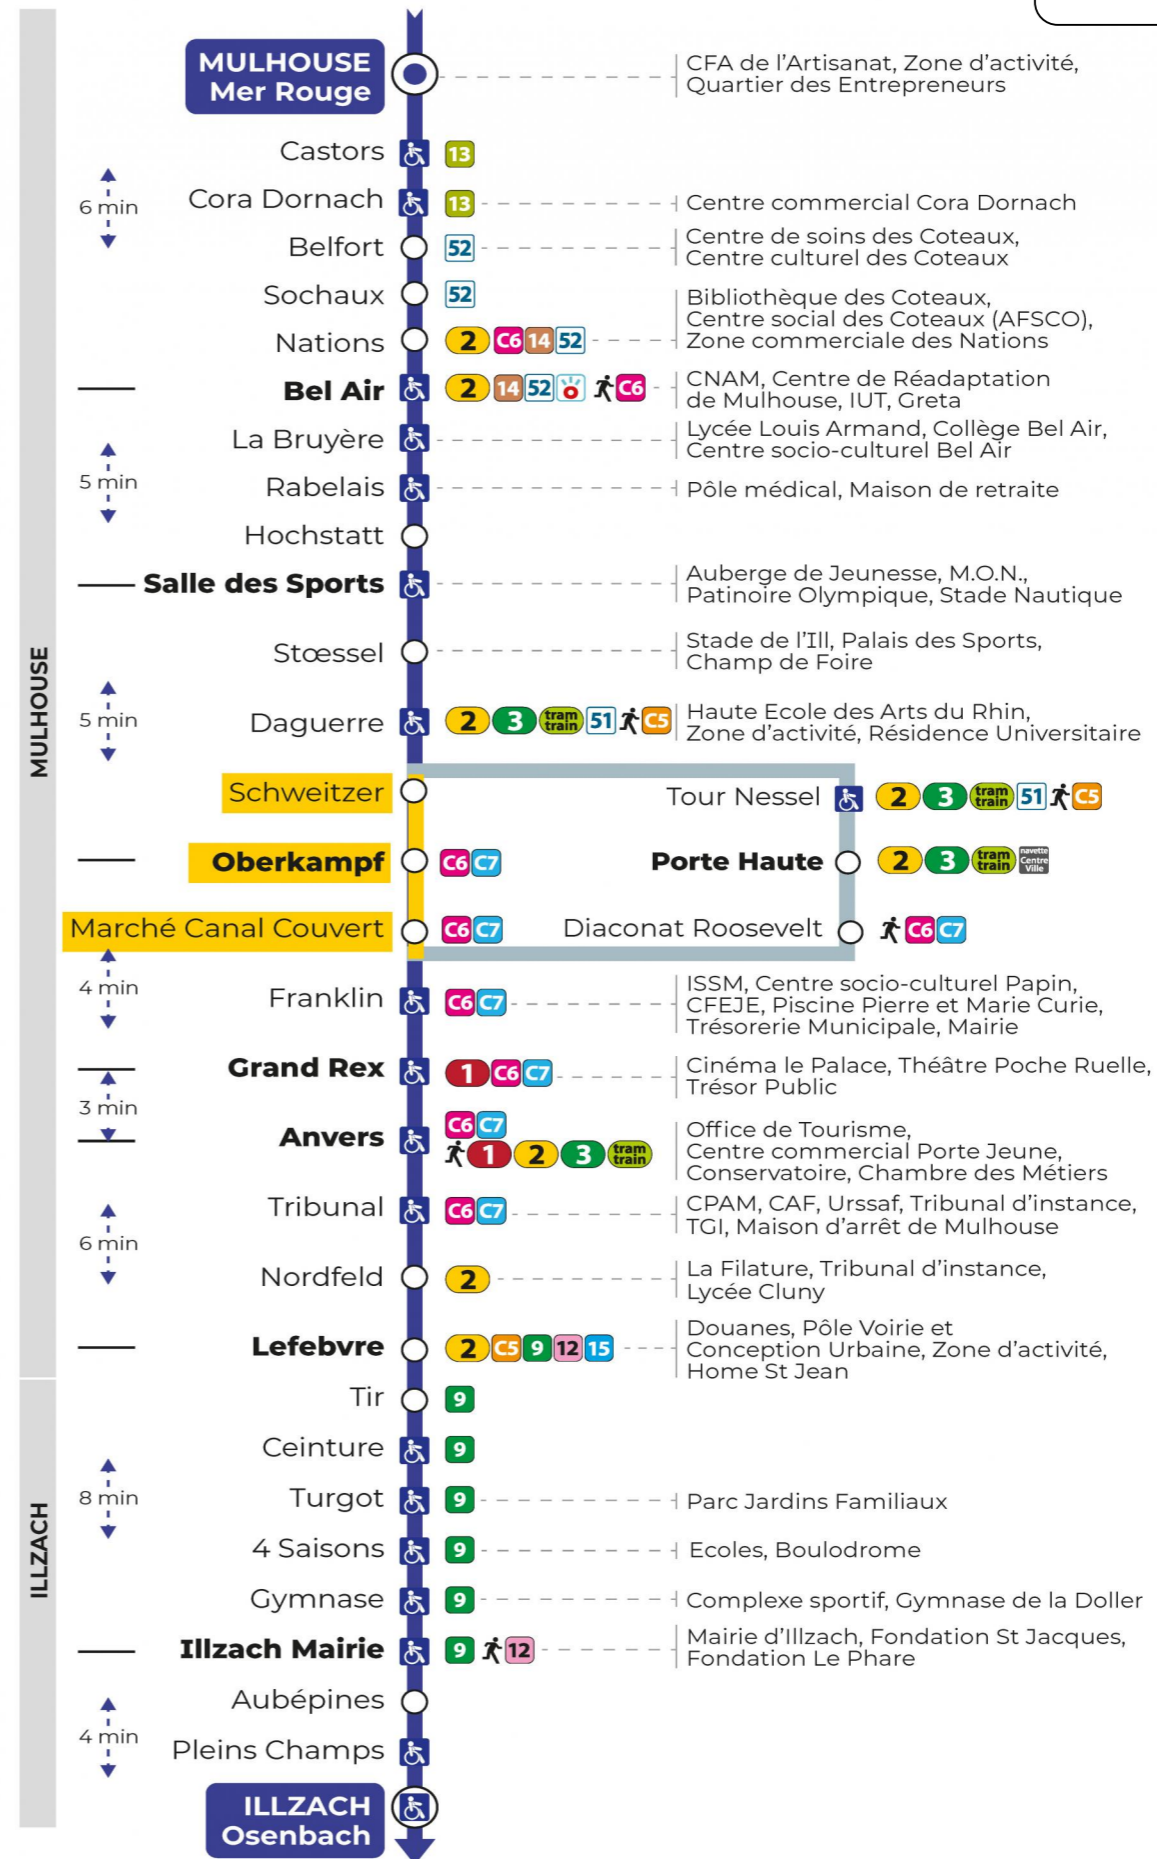

Valables du 23 octobre 2023 au 28 juin 2024

Gültig vom 23. Oktober 2023 bis zum 28. Juni 2024
Valid from October 23, 2023 to June 28, 2024

Lundi à vendredi en période scolaire

Montag bis Freitag während der Schulzeit
Monday to Friday in school period

6h	7h	8h	9h	10h	11h	12h	13h	14h	15h	16h	17h	18h	19h	20h
13	15	02	19	05	13	14	09	03	15	10	04	15	15	06
38	32	13	43	28	35	27	27	21	35	22	23	27	36	
	49	34		50	58	33	45	39	51	33	34	39		
		57				52		57		45	52	51		

Vacances scolaires

Schulferien / school holidays

du 10 Mai 2024 au 11 Mai 2024

Samedi

Samstag
Saturday

6h	7h	8h	9h	10h	11h	12h	13h	14h	15h	16h	17h	18h	19h
08	03	26	27	28	27	27	28	28	28	28	29	27	27
37	26	57	57	57	57	57	58	58	58	59	59	57	58
	56												

Le plus proche
TABAC REPUBLIQUE
2 rue Hoffet
Illzach

Votre bus en direct

Flashez ce QR-Code pour connaître le prochain passage en temps réel

SAE:11

Arrêt accessible
Arrêt non desservi

Correspondance bus / tram à proximité