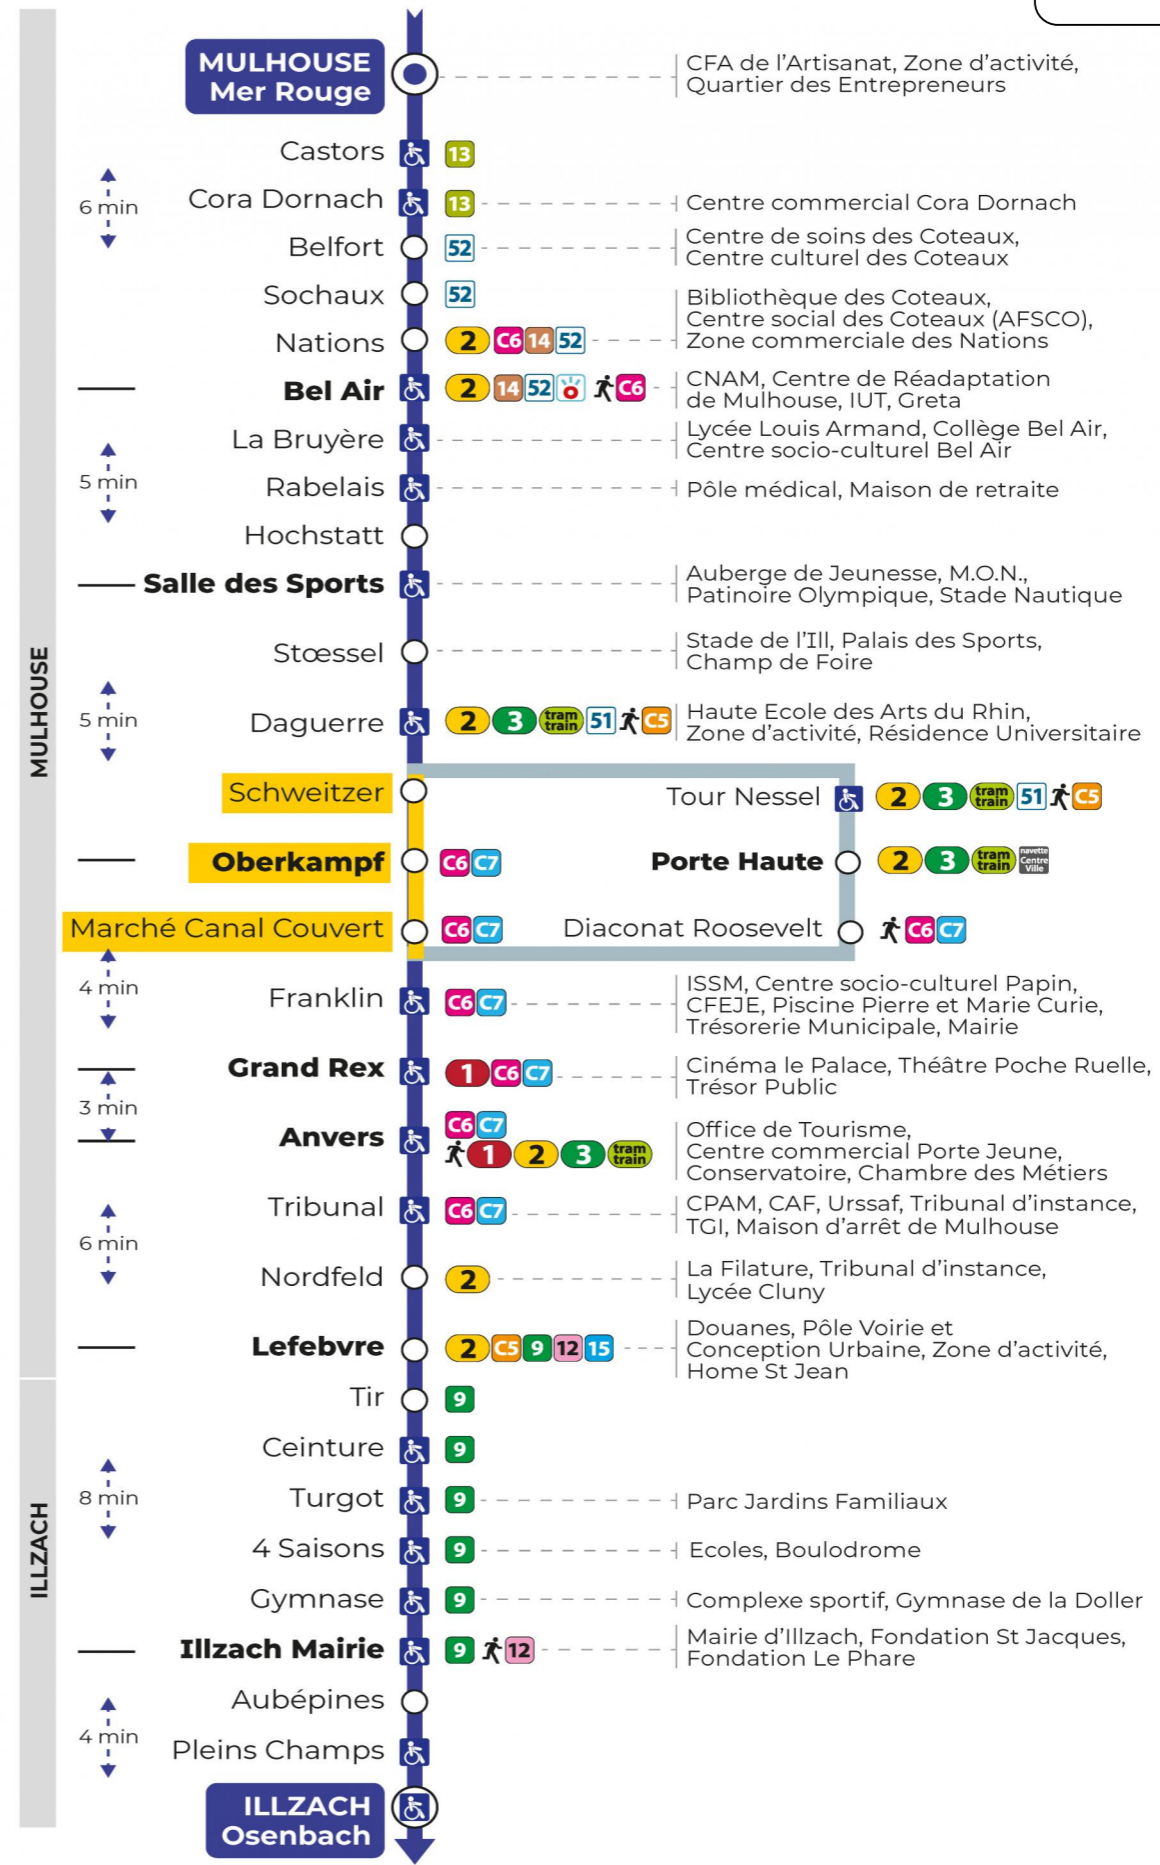

16 arrêt TURGOT direction OSENBACH

Valables du 23 octobre 2023 au 28 juin 2024

Gültig vom 23. Oktober 2023 bis zum 28. Juni 2024
Valid from October 23, 2023 to June 28, 2024

Lundi à vendredi en période scolaire

Vacances scolaires

Schulferien / school holidays

du 10 Mai 2024 au 11 Mai 2024

Samedi

Samstag
Saturday

6h	7h	8h	9h	10h	11h	12h	13h	14h	15h	16h	17h	18h	19h
07	02	25	26	27	26	26	27	27	27	27	28	26	26
36	25	56	56	56	56	56	57	57	57	58	58	56	57
	55												

Le plus proche
Point de vente Soléa
 TABAC PRESSE DROUOT
 16 rue de Provence
 Mulhouse

Votre bus en direct
 Flashez ce QR-Code pour connaître le prochain passage en temps réel

SAE:1979

Arrêt accessible
 Arrêt non desservi

Correspondance bus / tram à proximité

(DCM - SEPT 2023)