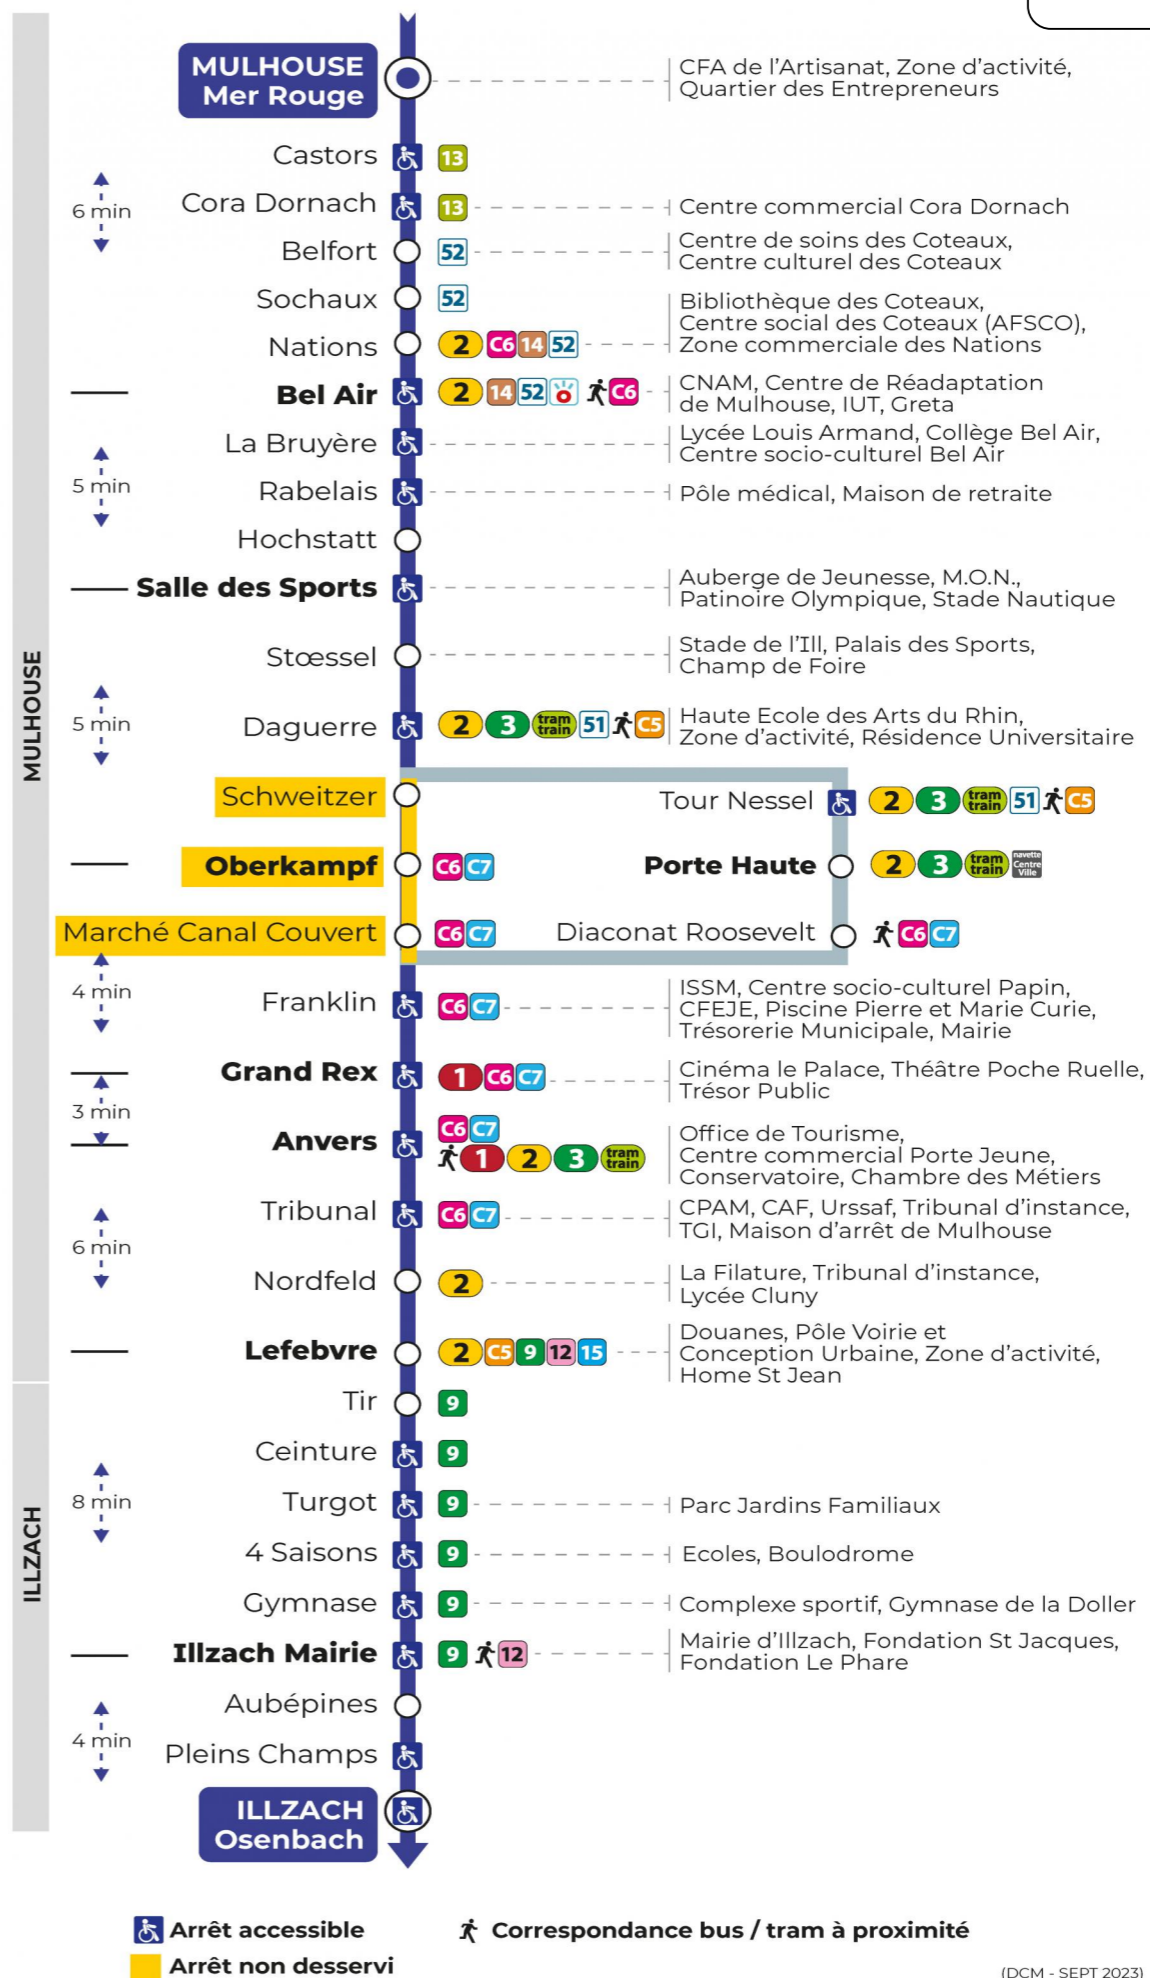

16 arrêt TIR direction OSENBACH

Valables du 23 octobre 2023 au 28 juin 2024

Gültig vom 23. Oktober 2023 bis zum 28. Juni 2024
Valid from October 23, 2023 to June 28, 2024

Lundi à vendredi en période scolaire

Montag bis Freitag während der Schulzeit
Monday to Friday in school period

6h	7h	8h	9h	10h	11h	12h	13h	14h	15h	16h	17h	18h	19h	20h
11	13	00	17	02	10	11	06	00	12	07	01	12	13	04
36	30	11	40	25	32	24	24	18	32	19	20	24	34	
	47	32		47	55	30	42	36	48	30	31	36		
		55				49		54		42	49	48		

Vacances scolaires

Schulferien / school holidays

du 26 Fév 2024 au 09 Mar 2024

du 22 Avr 2024 au 04 Mai 2024

du 10 Mai 2024 au 11 Mai 2024

Samedi

Samstag
Saturday

6h	7h	8h	9h	10h	11h	12h	13h	14h	15h	16h	17h	18h	19h
06	01	24	25	26	25	25	25	25	25	25	26	25	25
35	24	55	55	55	55	55	55	55	55	56	56	55	56
	54												

Le plus proche
TABAC FRANKLIN
29, rue Franklin
Mulhouse

Votre bus en direct

Flashez ce QR-Code pour
connaître le prochain
passage en temps réel

SAE:655

(DCM - SEPT 2023)