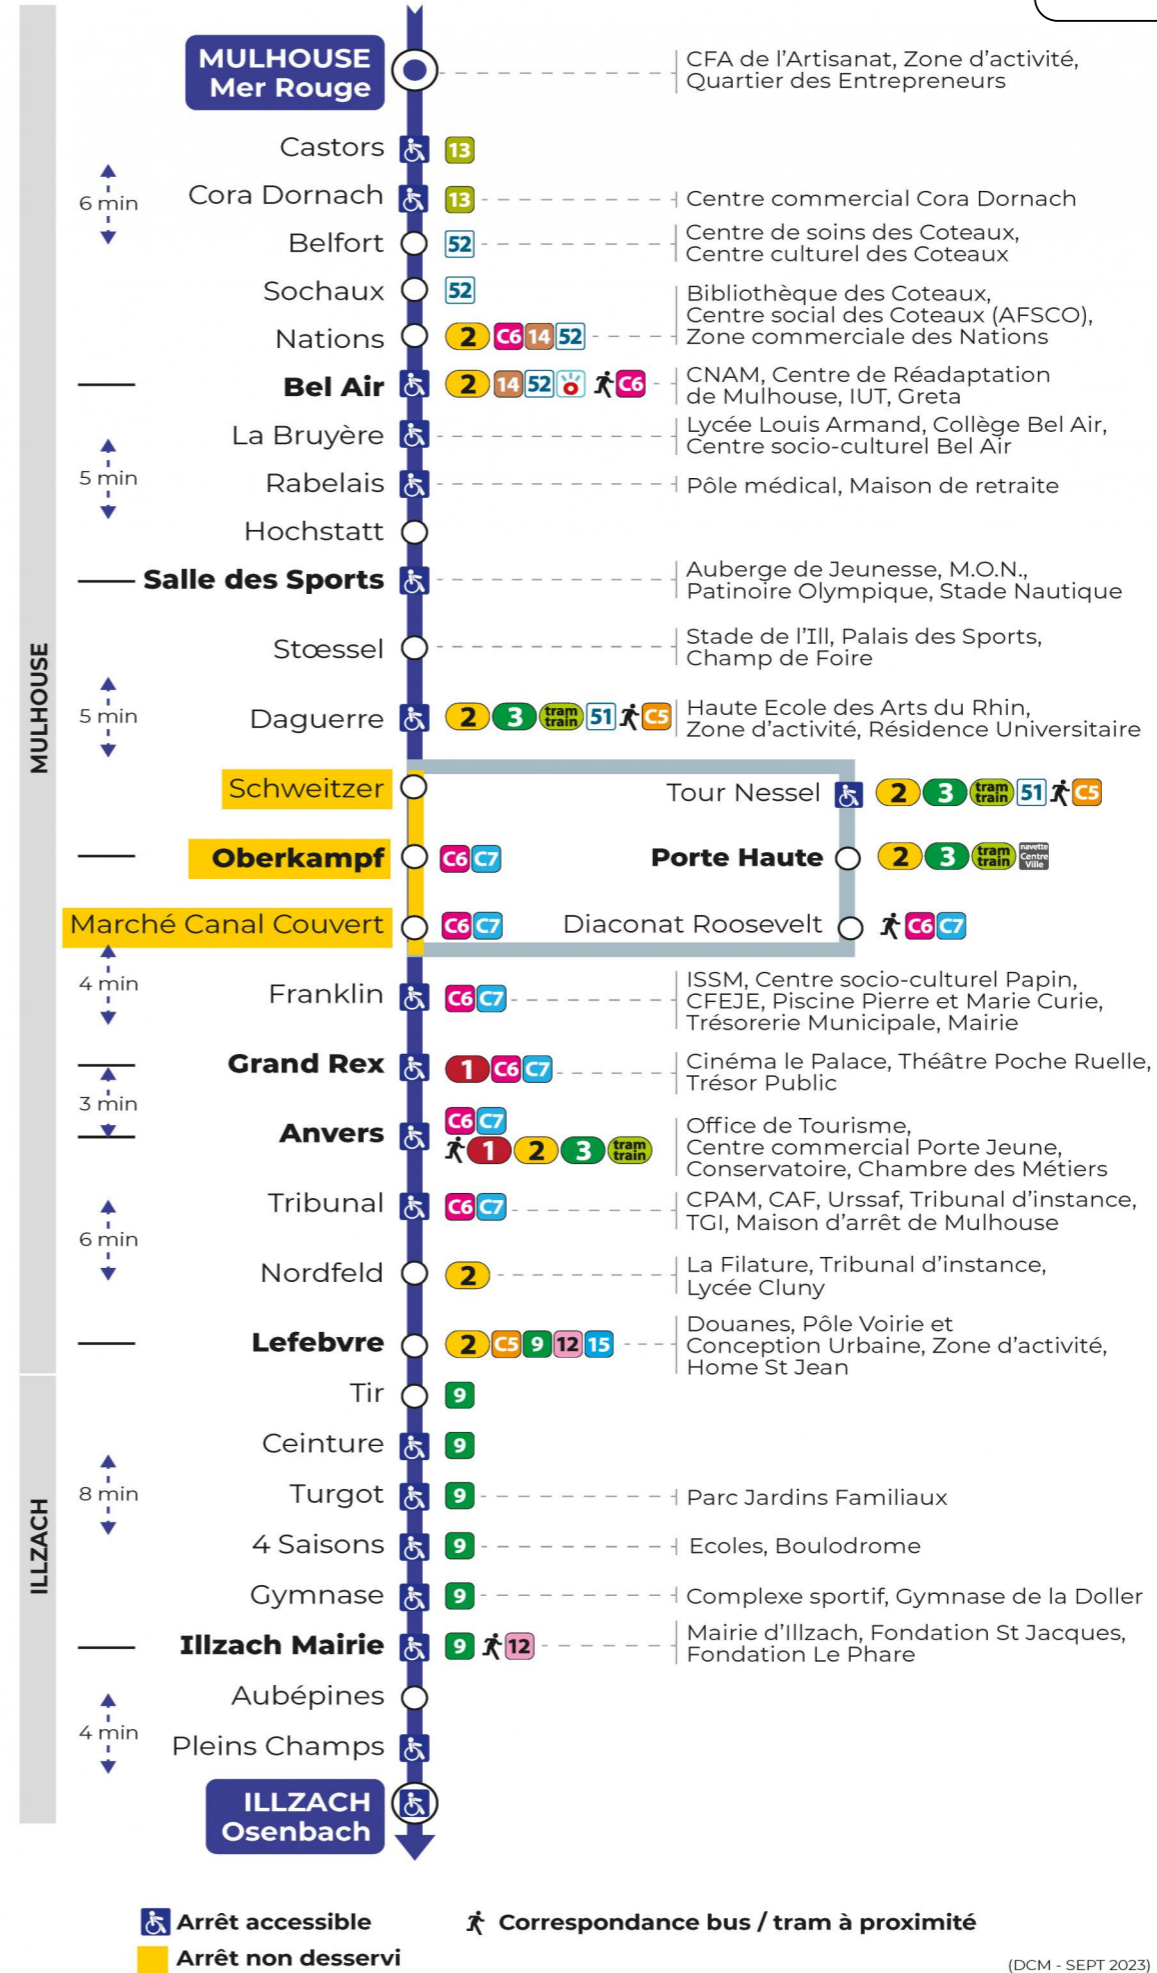

Valables du 23 octobre 2023 au 28 juin 2024

Gültig vom 23. Oktober 2023 bis zum 28. Juni 2024
Valid from October 23, 2023 to June 28, 2024

Lundi à vendredi en période scolaire

Montag bis Freitag während der Schulzeit
Monday to Friday in school period

6h	7h	8h	9h	10h	11h	12h	13h	14h	15h	16h	17h	18h	19h
06	07	05	11	19	04	05	00	12	06	01	13	06	07
31	24	26	34	41	26	18	18	30	26	13	24	18	29
	41	49	56		49	24	36	48	42	24	42	30	59
	54					43	54			36		42	

Lundi à vendredi en vacances scolaires

Montag bis Freitag während der Schulferien
Monday to Friday during school holidays

6h	7h	8h	9h	10h	11h	12h	13h	14h	15h	16h	17h	18h	19h	20h
02	06	06	06	04	04	04	04	04	05	05	06	04	04	07
31	35	36	34	34	34	34	34	34	35	35	36	34	33	

Vacances scolaires

Schulferien / school holidays

du 22 Avr 2024 au 04 Mai 2024
du 10 Mai 2024 au 11 Mai 2024

Samedi

Samstag
Saturday

6h	7h	8h	9h	10h	11h	12h	13h	14h	15h	16h	17h	18h	19h
02	20	20	20	20	19	19	19	19	19	19	20	19	19
31	50	50	49	49	49	49	49	49	49	50	50	49	51
57													

Dimanche et jours fériés

Sonntag und Feiertage
Sunday and bank holidays

9h	10h	11h	12h	13h	14h	15h	16h	17h	18h	19h	20h
11^t	11^t	11^t	11^t	11^t	11^t	11^t	11^t	11^t	11^t	11^t	11^t

t : Desserte effectuée en véhicule 8 personnes (non accessible aux usagers en fauteuil roulant)

Le plus proche
Agence Soléa Porte Jeune

Votre bus en direct

Flashez ce QR-Code pour connaître le prochain passage en temps réel

SAE:1983

(DCM - SEPT 2023)