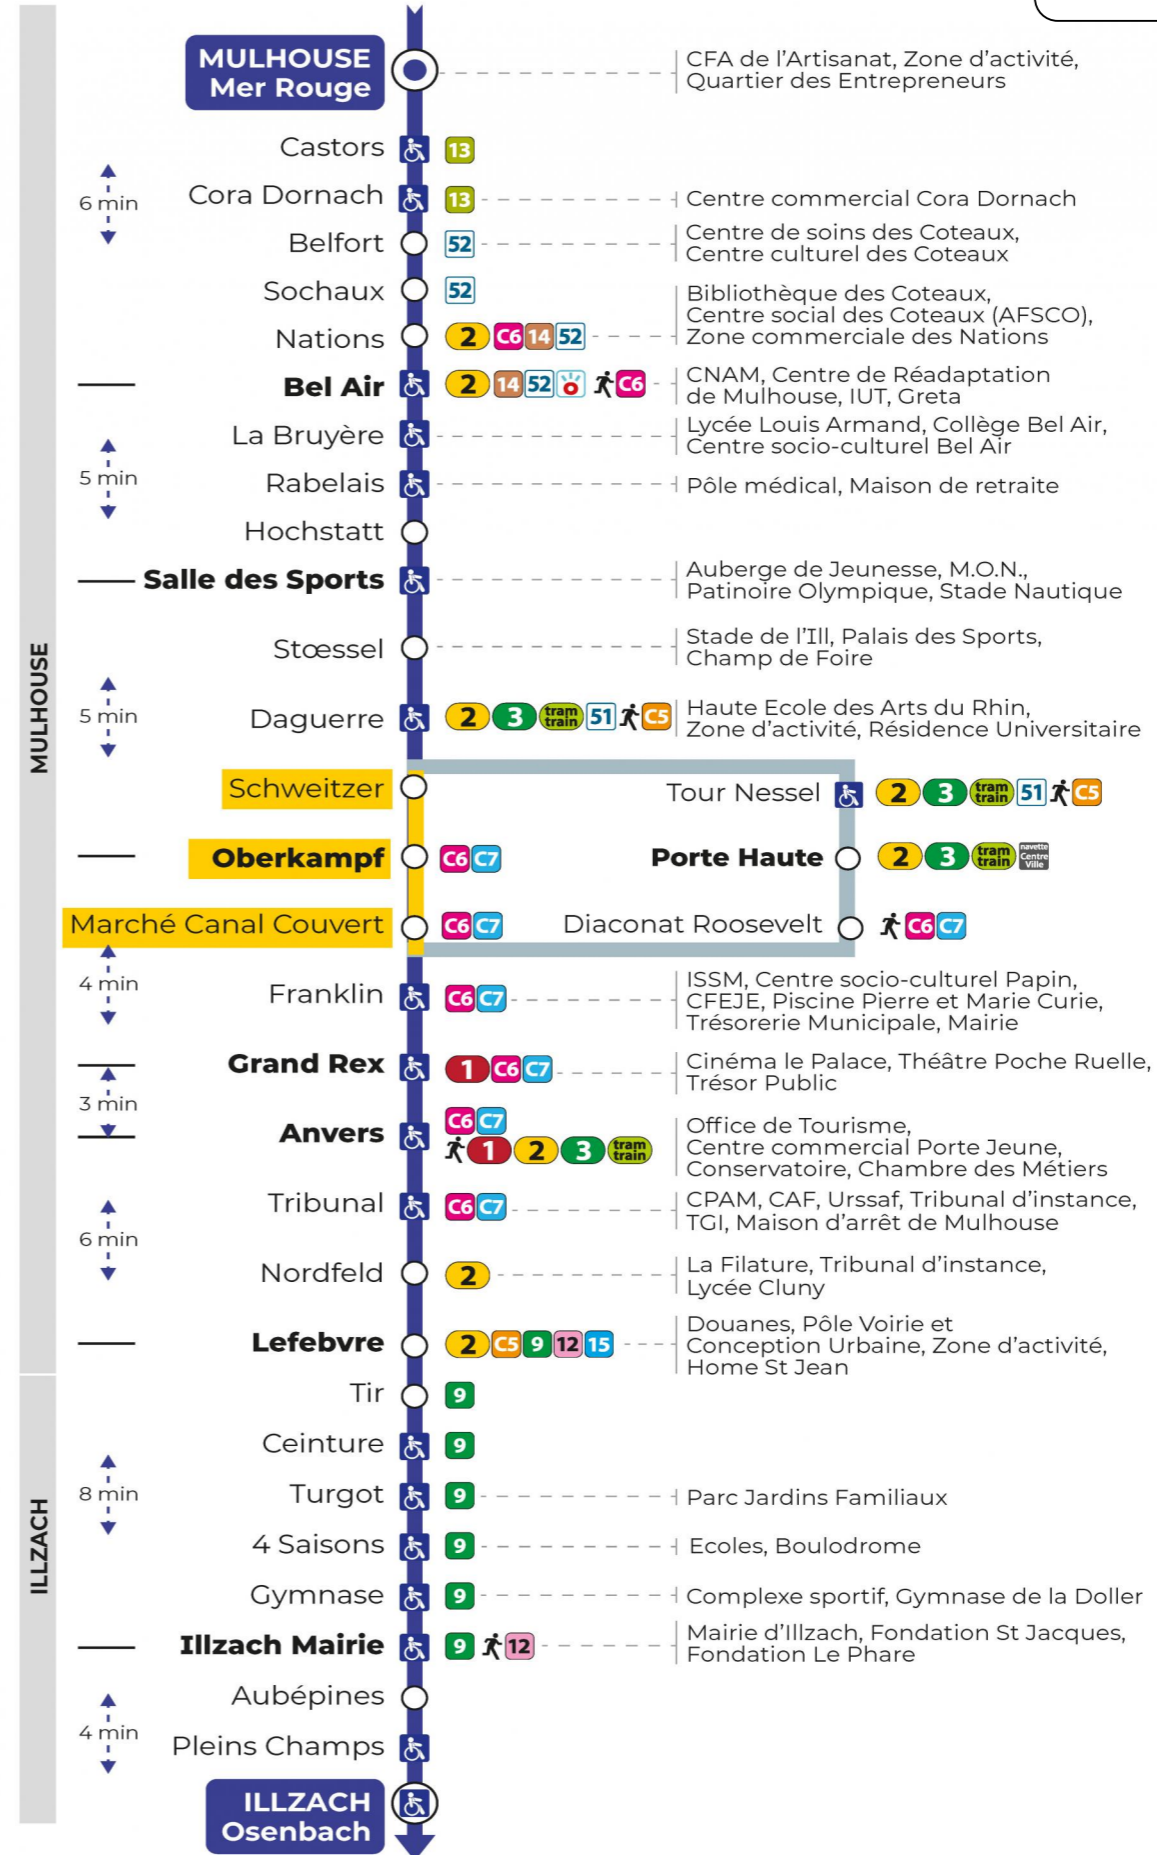

Valables du 23 octobre 2023 au 28 juin 2024

Gültig vom 23. Oktober 2023 bis zum 28. Juni 2024
Valid from October 23, 2023 to June 28, 2024

Lundi à vendredi en période scolaire

Montag bis Freitag während der Schulzeit
Monday to Friday in school period

6h	7h	8h	9h	10h	11h	12h	13h	14h	15h	16h	17h	18h	19h
05	06	04	10	18	03	04	17	11	05	11	11	04	06
30	23	25	33	40	25	17	35	29	25	22	22	16	28
	40	48	55		48	23	53	47	41	34	40	29	58
	53					42			59	52		41	
						59							

Vacances scolaires

Schulferien / school holidays

du 22 Avr 2024 au 04 Mai 2024
du 10 Mai 2024 au 11 Mai 2024

Samedi

Samstag
Saturday

6h	7h	8h	9h	10h	11h	12h	13h	14h	15h	16h	17h	18h	19h
01	19	19	19	19	18	18	18	18	18	18	18	18	18
30	49	49	48	48	48	48	48	48	48	48	48	48	50
56													

Le plus proche
Agence Soléa Porte Jeune

Votre bus en direct

Flashez ce QR-Code pour connaître le prochain passage en temps réel

SAE:666

Arrêt accessible
 Arrêt non desservi

Correspondance bus / tram à proximité