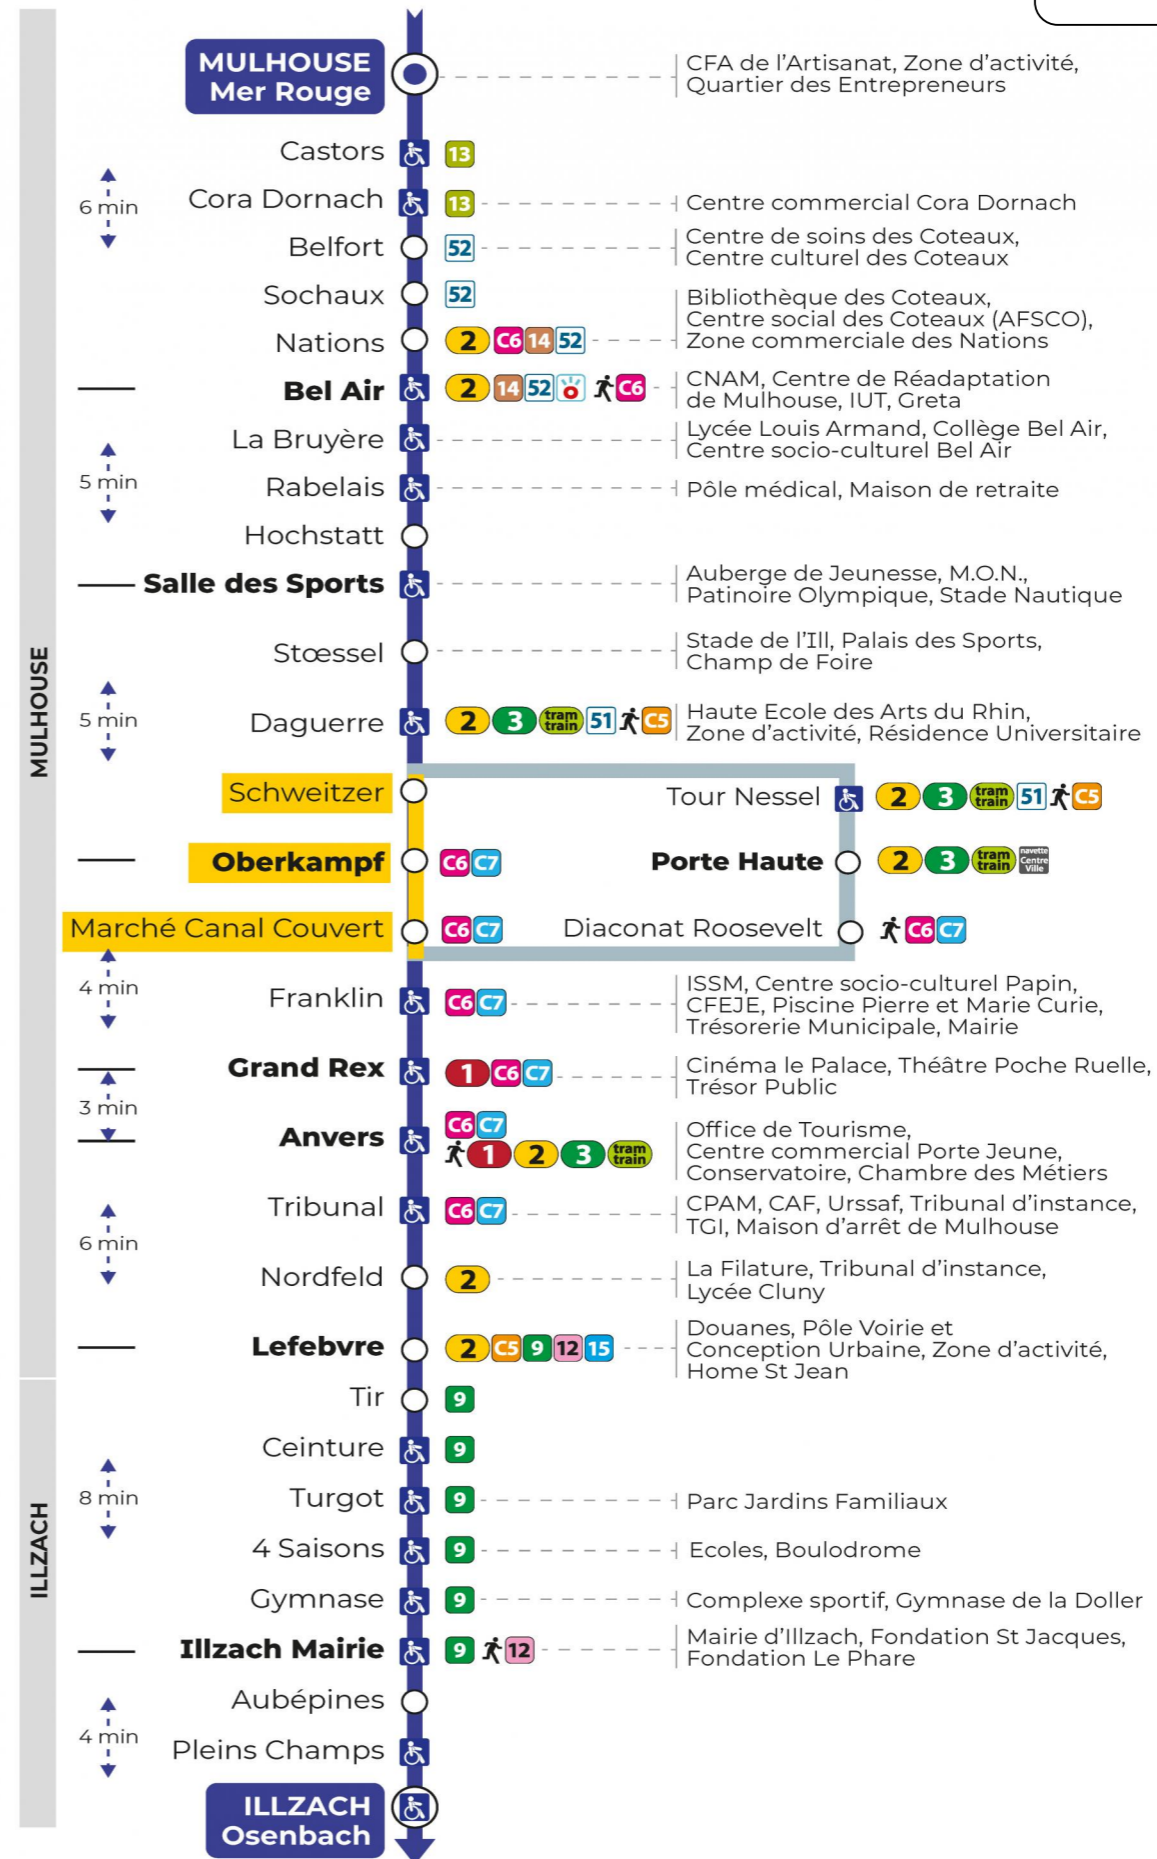

16 arrêt ANVERS direction OSENBACH

Valables du 23 octobre 2023 au 28 juin 2024

Gültig vom 23. Oktober 2023 bis zum 28. Juni 2024
Valid from October 23, 2023 to June 28, 2024

Lundi à vendredi en période scolaire

Montag bis Freitag während der Schulzeit
Monday to Friday in school period

6h	7h	8h	9h	10h	11h	12h	13h	14h	15h	16h	17h	18h	19h
04	05	03	09	17	02	03	16	10	04	10	10	03	05
29	22	24	32	39	24	16	34	28	24	21	21	15	27
	39	47	54		47	22	52	46	40	33	39	28	57
	52					41			58	51		40	

Lundi à vendredi en vacances scolaires

Montag bis Freitag während der Schulferien
Monday to Friday during school holidays

6h	7h	8h	9h	10h	11h	12h	13h	14h	15h	16h	17h	18h	19h	20h
00	04	04	04	02	02	02	02	02	03	03	03	02	02	05
29	33	34	32	32	32	32	32	32	33	33	33	32	31	

Vacances scolaires

Schulferien / school holidays

du 10 Mai 2024 au 11 Mai 2024

Samedi

Samstag
Saturday

6h	7h	8h	9h	10h	11h	12h	13h	14h	15h	16h	17h	18h	19h
00	18	18	18	18	17	17	17	17	17	17	17	17	17
29	48	48	47	47	47	47	47	47	47	47	47	47	49
55													

Dimanche et jours fériés

Sonntag und Feiertage
Sunday and bank holidays

9h	10h	11h	12h	13h	14h	15h	16h	17h	18h	19h	20h
09^t	09^t	09^t	09^t	09^t	09^t	09^t	09^t	09^t	09^t	09^t	09^t

t : Desserte effectuée en véhicule 8 personnes (non accessible aux usagers en fauteuil roulant)

Le plus proche
Agence Soléa Porte Jeune

Votre bus en direct

Flashez ce QR-Code pour connaître le prochain passage en temps réel

SAE:5117

Arrêt accessible
 Arrêt non desservi

Correspondance bus / tram à proximité

(DCM - SEPT 2023)