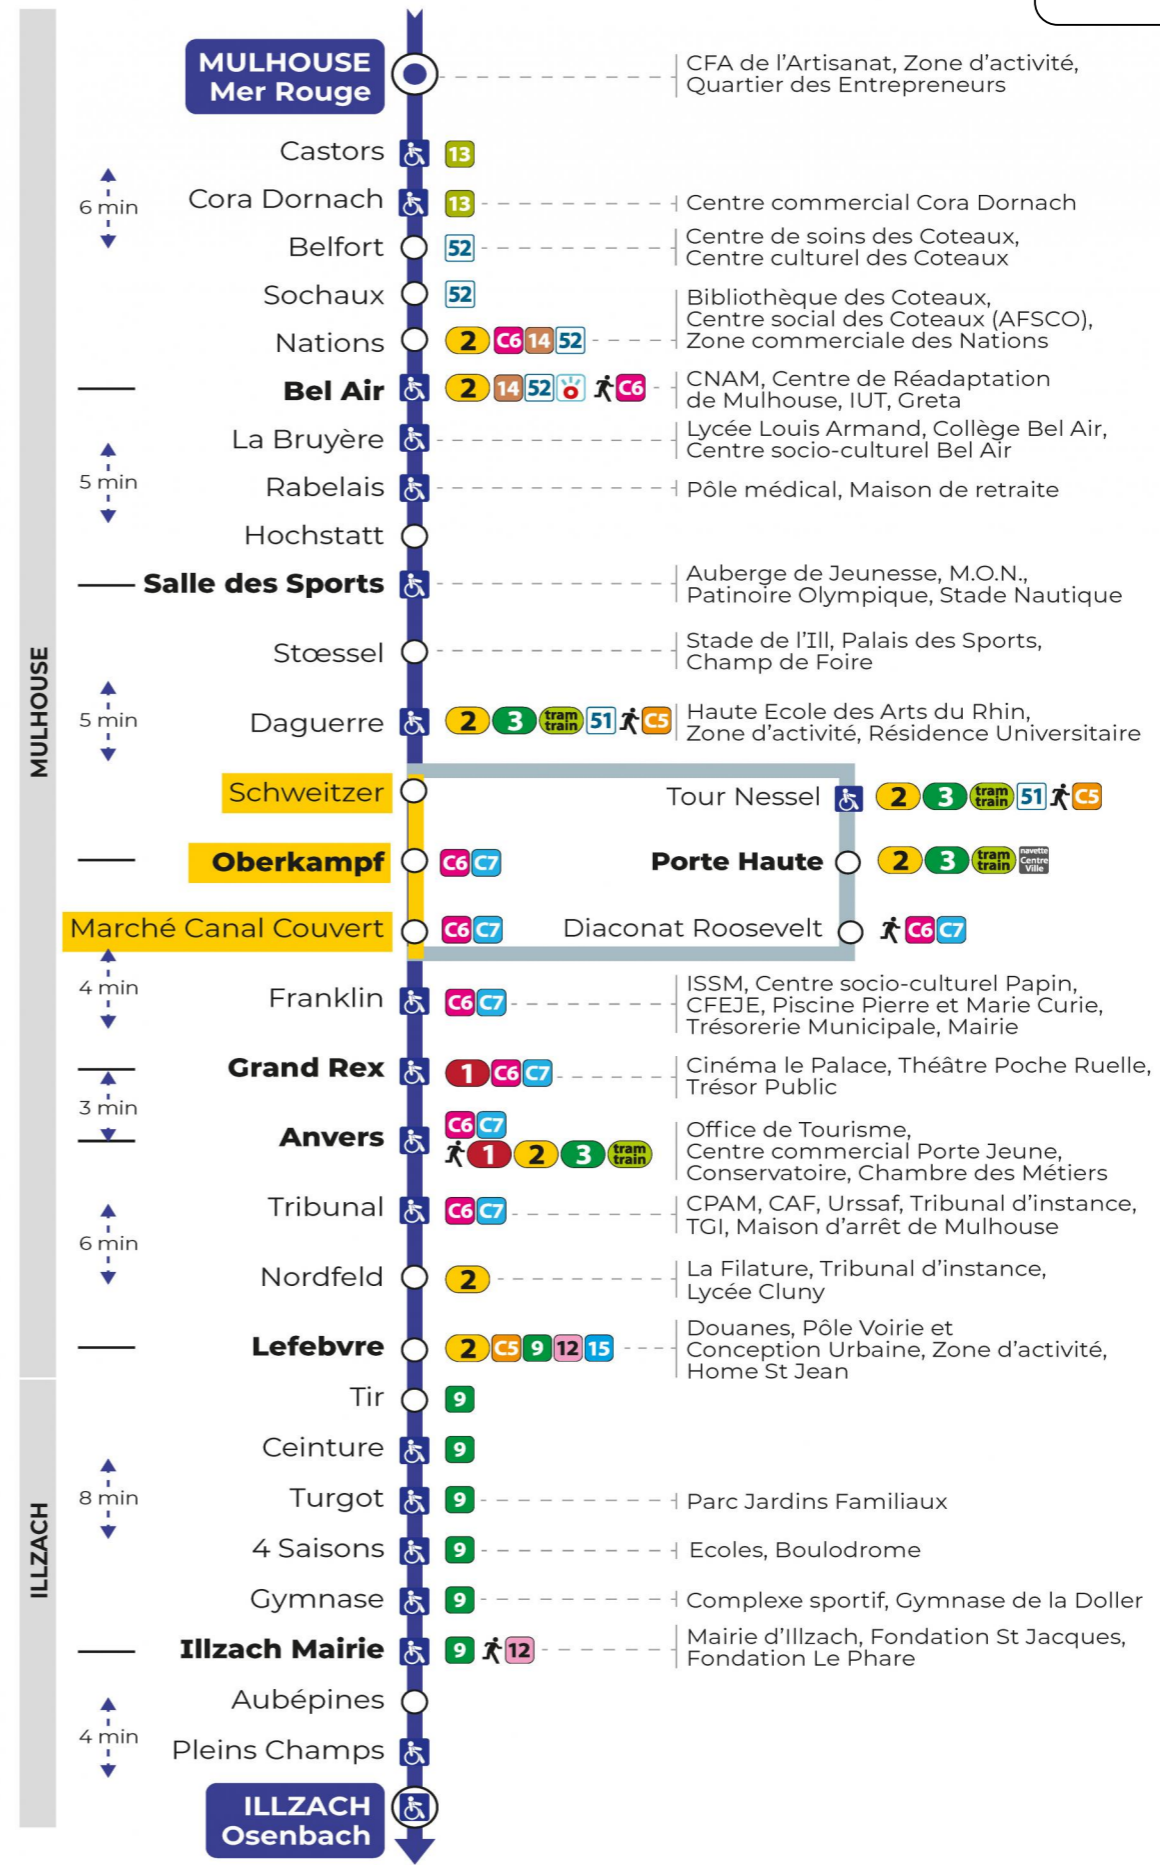

16 arrêt GRAND REX direction OSENBACH

Valables du 23 octobre 2023 au 28 juin 2024

Gültig vom 23. Oktober 2023 bis zum 28. Juni 2024
Valid from October 23, 2023 to June 28, 2024

Lundi à vendredi en période scolaire

Montag bis Freitag während der Schulzeit
Monday to Friday in school period

6h	7h	8h	9h	10h	11h	12h	13h	14h	15h	16h	17h	18h	19h	20h	21h
02	03	01	07	15	00	01	14	08	02	08	08	01	03		04^s
27	20	22	30	37	22	14	32	26	22	19	19	13	25		
	37	45	52		45	20	50	44	38	31	37	26	55		
	50					39			56	49		38			

s : Terminus ANVERS

Lundi à vendredi en vacances scolaires

Montag bis Freitag während der Schulferien
Monday to Friday during school holidays

5h	6h	7h	8h	9h	10h	11h	12h	13h	14h	15h	16h	17h	18h	19h	20h	21h
58	27	02	02	02	00	29	29	29	29	00	00	00	29	29	03	04^s
		30	32	30	29	59	59	59		30	30	30	59			
					59							59				

s : Terminus ANVERS

Vacances scolaires

du 10 Mai 2024 au 11 Mai 2024

Schulferien / school holidays

Samedi

Samstag
Saturday

5h	6h	7h	8h	9h	10h	11h	12h	13h	14h	15h	16h	17h	18h	19h	20h	21h
58	27	16	16	16	15	14	14	14	14	14	14	14	14	14		04^s
	53	45	46	45	44	44	44	44	44	44	44	44	44	47		

s : Terminus ANVERS

Dimanche et jours fériés

Sonntag und Feiertage
Sunday and bank holidays

9h	10h	11h	12h	13h	14h	15h	16h	17h	18h	19h	20h
07^t	07^t	07^t	07^t	07^t	07^t	07^t	07^t	07^t	07^t	07^t	07^t

t : Desserte effectuée en véhicule 8 personnes (non accessible aux usagers en fauteuil roulant)

Le plus proche
TABAC FRANKLIN
29, rue Franklin
Mulhouse

Votre bus en direct

Flashez ce QR-Code pour connaître le prochain passage en temps réel

SAE:5122

Arrêt accessible
Arrêt non desservi

Correspondance bus / tram à proximité

(DCM - SEPT 2023)