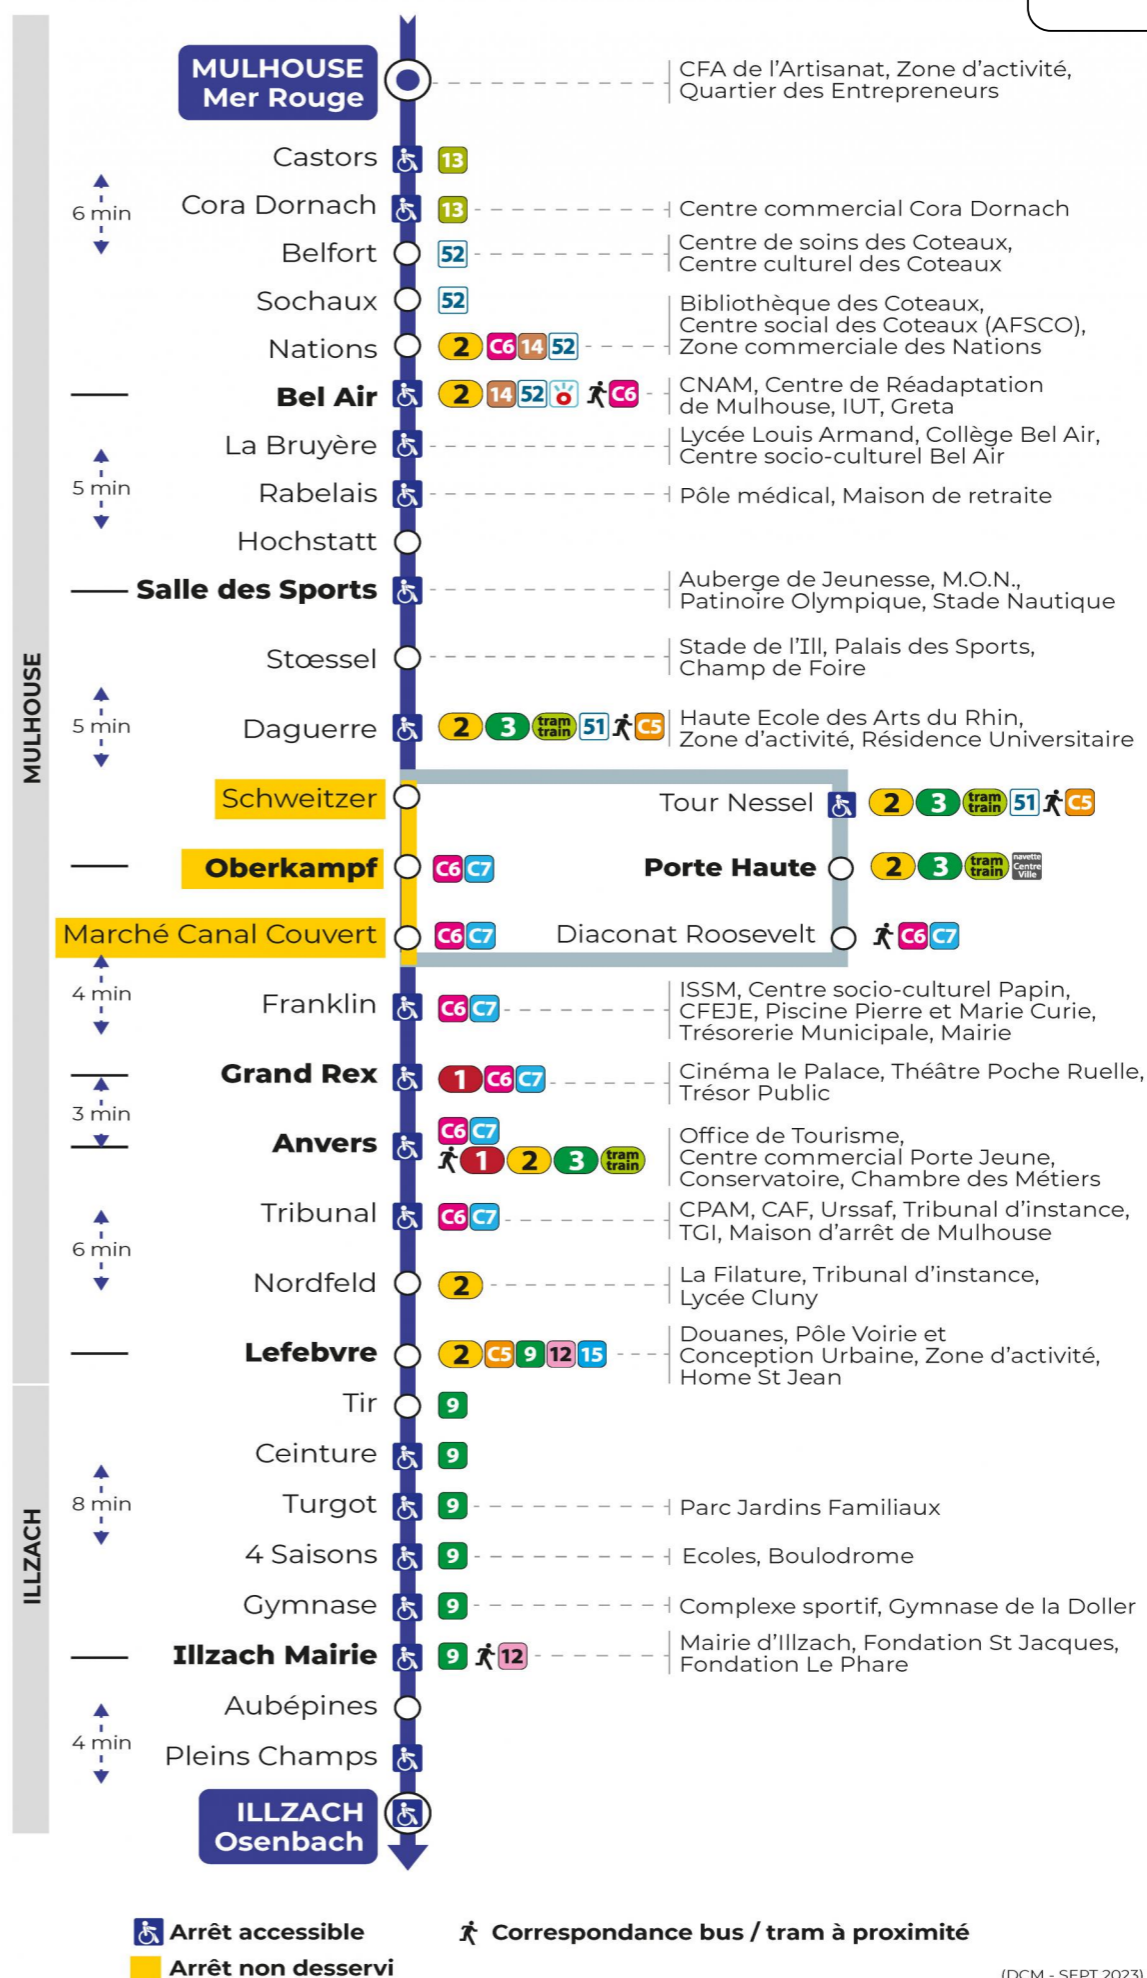

16 arrêt GRAND REX direction OSENBACH

Valables du 23 octobre 2023 au 28 juin 2024

Gültig vom 23. Oktober 2023 bis zum 28. Juni 2024
Valid from October 23, 2023 to June 28, 2024

Lundi à vendredi en période scolaire

s : Terminus ANVERS

Vacances scolaires

Schulferien / school holidays

du 26 Fév 2024 au 09 Mar 2024

du 22 Avr 2024 au 04 Mai 2024

du 10 Mai 2024 au 11 Mai 2024

Samedi

Samstag
Saturday

5h	6h	7h	8h	9h	10h	11h	12h	13h	14h	15h	16h	17h	18h	19h	20h	21h
58	27	16	16	16	15	14	14	14	14	14	14	14	14	14		04 ^s
	53	45	46	45	44	44	44	44	44	44	44	44	44	47		

s : Terminus ANVERS

Dimanche et jours fériés

Le plus proche
TABAC FRANKLIN
29, rue Franklin
Mulhouse

Votre bus en direct

Flashez ce QR-Code pour
connaître le prochain
passage en temps réel

SAE:5122

(DCM - SEPT 2023)