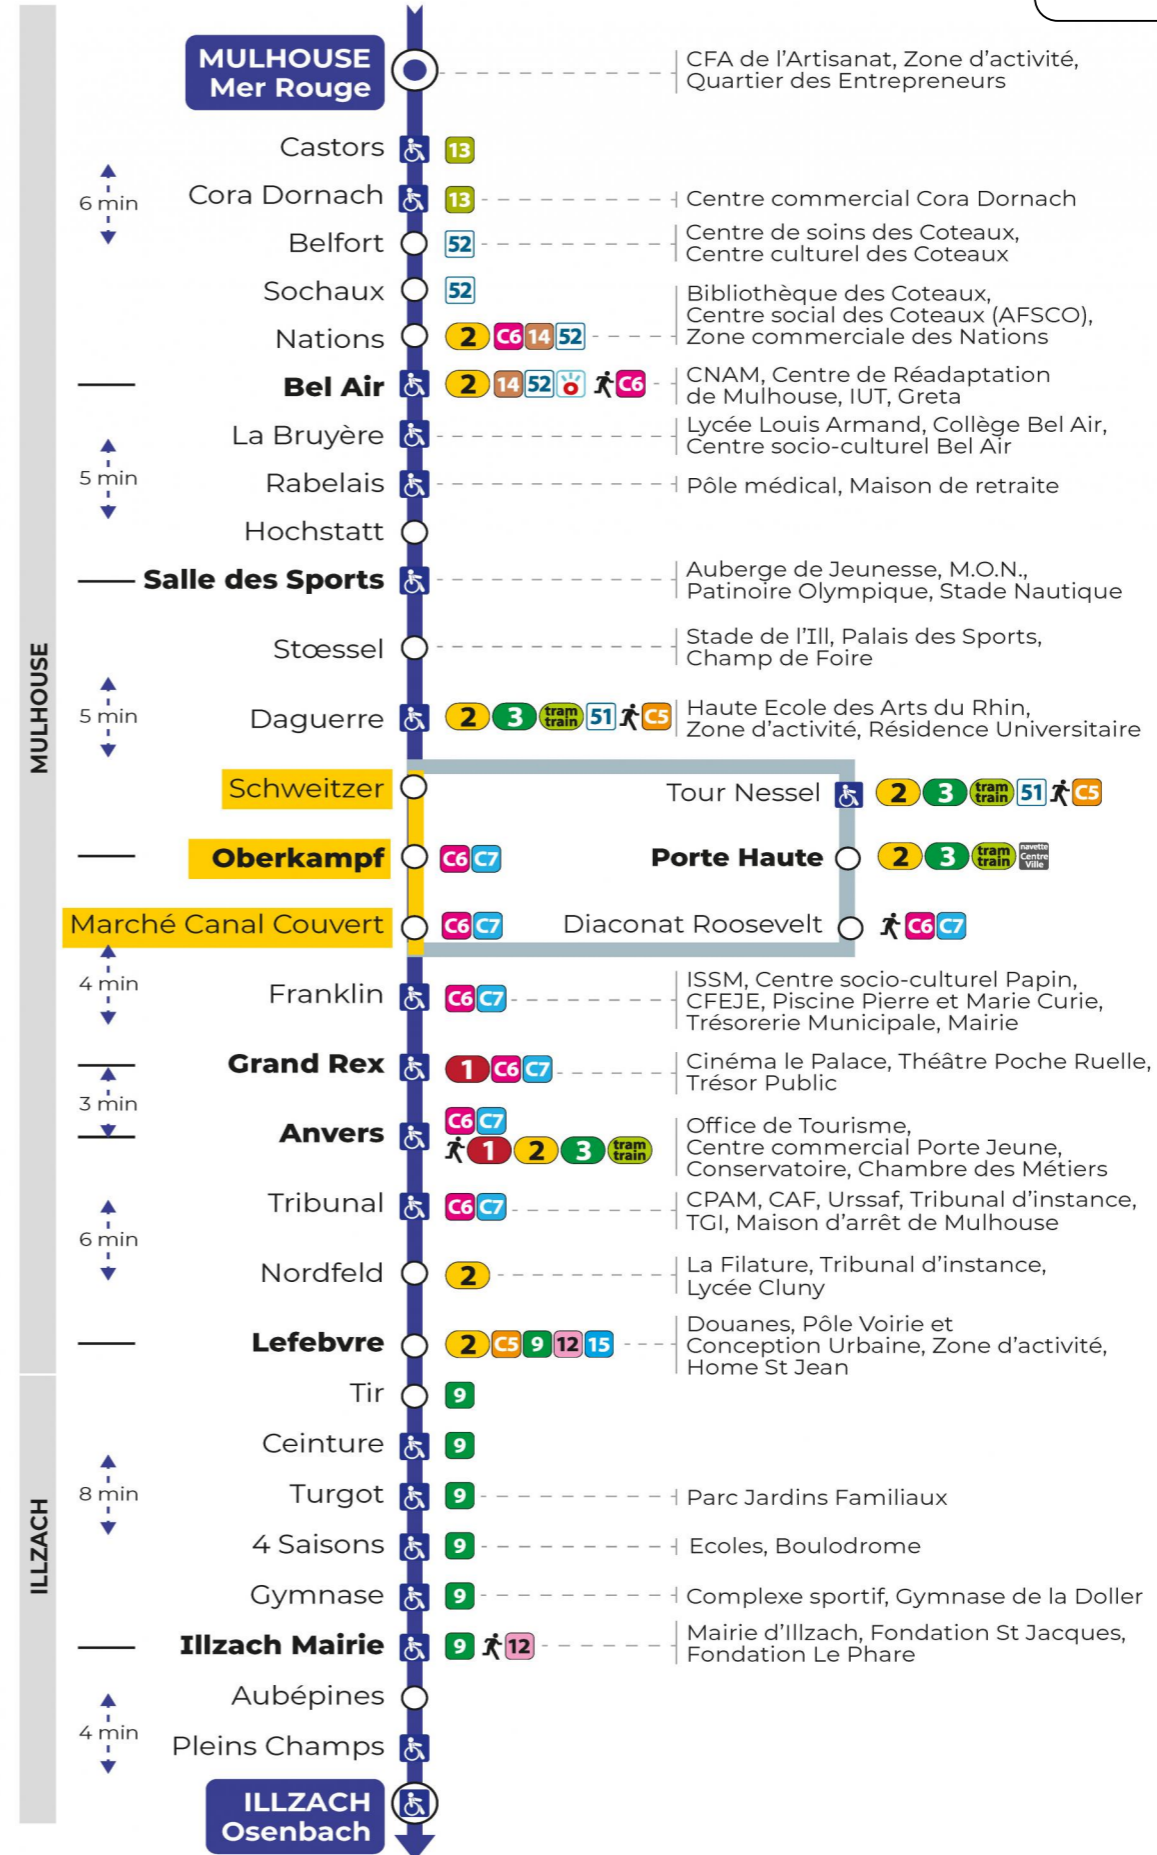

16 arrêt FRANKLIN direction OSENBACH

Valables du 23 octobre 2023 au 28 juin 2024

Gültig vom 23. Oktober 2023 bis zum 28. Juni 2024
Valid from October 23, 2023 to June 28, 2024

Lundi à vendredi en période scolaire

Montag bis Freitag während der Schulzeit
Monday to Friday in school period

6h	7h	8h	9h	10h	11h	12h	13h	14h	15h	16h	17h	18h	19h	20h	21h
00	01	20	05	13	20	12	12	06	00	06	05	11	01		02^s
25	18	43	28	35	43	18	30	24	20	17	16	24	23		
	35		50	58	59	37	48	42	36	29	34	36	53		
	48					54			54	47	59				
	59														

s : Terminus ANVERS

Lundi à vendredi en vacances scolaires

Montag bis Freitag während der Schulferien
Monday to Friday during school holidays

5h	6h	7h	8h	9h	10h	11h	12h	13h	14h	15h	16h	17h	18h	19h	20h	21h
56	25	00	00	00	27	27	27	27	27	28	28	28	27	27	01	02^s
		28	30	28	57	57	57	57	58	58	58	57	57			
			58													

s : Terminus ANVERS

Vacances scolaires

du 10 Mai 2024 au 11 Mai 2024

Schulferien / school holidays

Samedi

Samstag
Saturday

5h	6h	7h	8h	9h	10h	11h	12h	13h	14h	15h	16h	17h	18h	19h	20h	21h
56	25	14	14	14	13	12	12	12	12	12	12	12	12	12		02^s
	51	43	44	43	42	42	42	42	42	42	42	42	42	45		

s : Terminus ANVERS

Dimanche et jours fériés

Sonntag und Feiertage
Sunday and bank holidays

9h	10h	11h	12h	13h	14h	15h	16h	17h	18h	19h	20h
05^t	05^t	05^t	05^t	05^t	05^t	05^t	05^t	05^t	05^t	05^t	05^t

t : Desserte effectuée en véhicule 8 personnes (non accessible aux usagers en fauteuil roulant)

Le plus proche
TABAC FRANKLIN
29, rue Franklin
Mulhouse

Votre bus en direct

Flashez ce QR-Code pour connaître le prochain passage en temps réel

SAE:241

Arrêt accessible
 Arrêt non desservi

Correspondance bus / tram à proximité

(DCM - SEPT 2023)