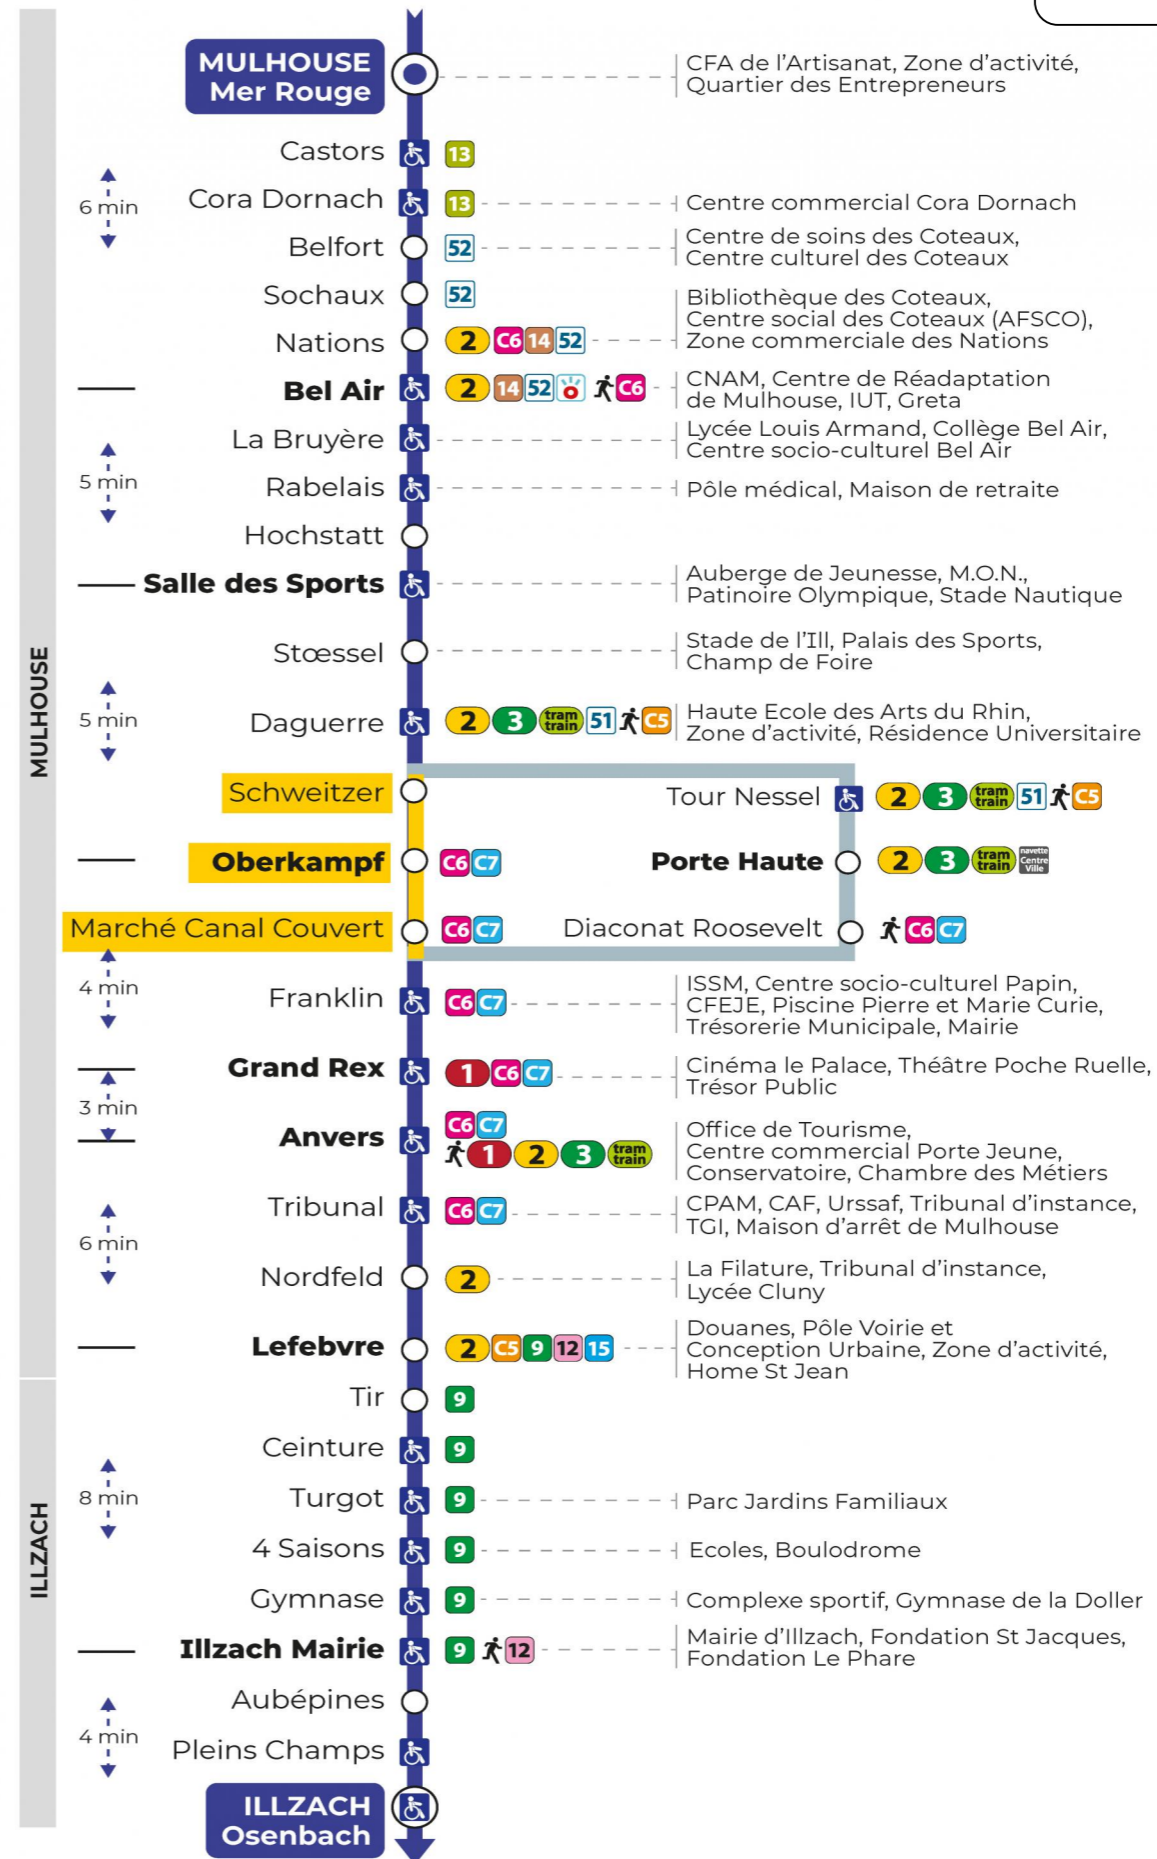

Valables du 23 octobre 2023 au 28 juin 2024

Gültig vom 23. Oktober 2023 bis zum 28. Juni 2024
Valid from October 23, 2023 to June 28, 2024

Lundi à vendredi en période scolaire

Montag bis Freitag während der Schulzeit
Monday to Friday in school period

5h	6h	7h	8h	9h	10h	11h	12h	13h	14h	15h	16h	17h	18h	19h	20h	21h
58	23	15	16	01	09	16	08	08	01	15	01	00	06	20		00^s
	58	32	39	24	31	39	14	25	19	31	12	11	19	50		
		45		46	54	55	33	43	37	49	24	29	32			
		56					50		55		42	54	58			

s : Terminus ANVERS

Lundi à vendredi en vacances scolaires

Montag bis Freitag während der Schulferien
Monday to Friday during school holidays

5h	6h	7h	8h	9h	10h	11h	12h	13h	14h	15h	16h	17h	18h	19h	20h	21h
54	23	25	26	24	23	23	23	23	23	23	23	23	24	24		00^s
	58	57	56	54	53	53	53	53	53	53	53	53	54	59		

s : Terminus ANVERS

Vacances scolaires

Schulferien / school holidays

du 22 Avr 2024 au 04 Mai 2024
du 10 Mai 2024 au 11 Mai 2024

Samedi

Samstag
Saturday

5h	6h	7h	8h	9h	10h	11h	12h	13h	14h	15h	16h	17h	18h	19h	20h	21h
54	23	12	11	10	09	08	08	08	08	07	07	07	08	09		00^s
	49	40	40	39	38	38	38	38	38	37	37	37	39	42		

s : Terminus ANVERS

Dimanche et jours fériés

Sonntag und Feiertage
Sunday and bank holidays

9h	10h	11h	12h	13h	14h	15h	16h	17h	18h	19h	20h
02^t	02^t	02^t	02^t	02^t	02^t	01^t	01^t	01^t	01^t	01^t	01^t

t : Desserte effectuée en véhicule 8 personnes (non accessible aux usagers en fauteuil roulant)

Le plus proche
TABAC MICHEL
58, avenue Aristide Briand
Mulhouse

Votre bus en direct
Flashez ce QR-Code pour connaître le prochain passage en temps réel

SAE:985

Arrêt accessible
Arrêt non desservi

Correspondance bus / tram à proximité

(DCM - SEPT 2023)