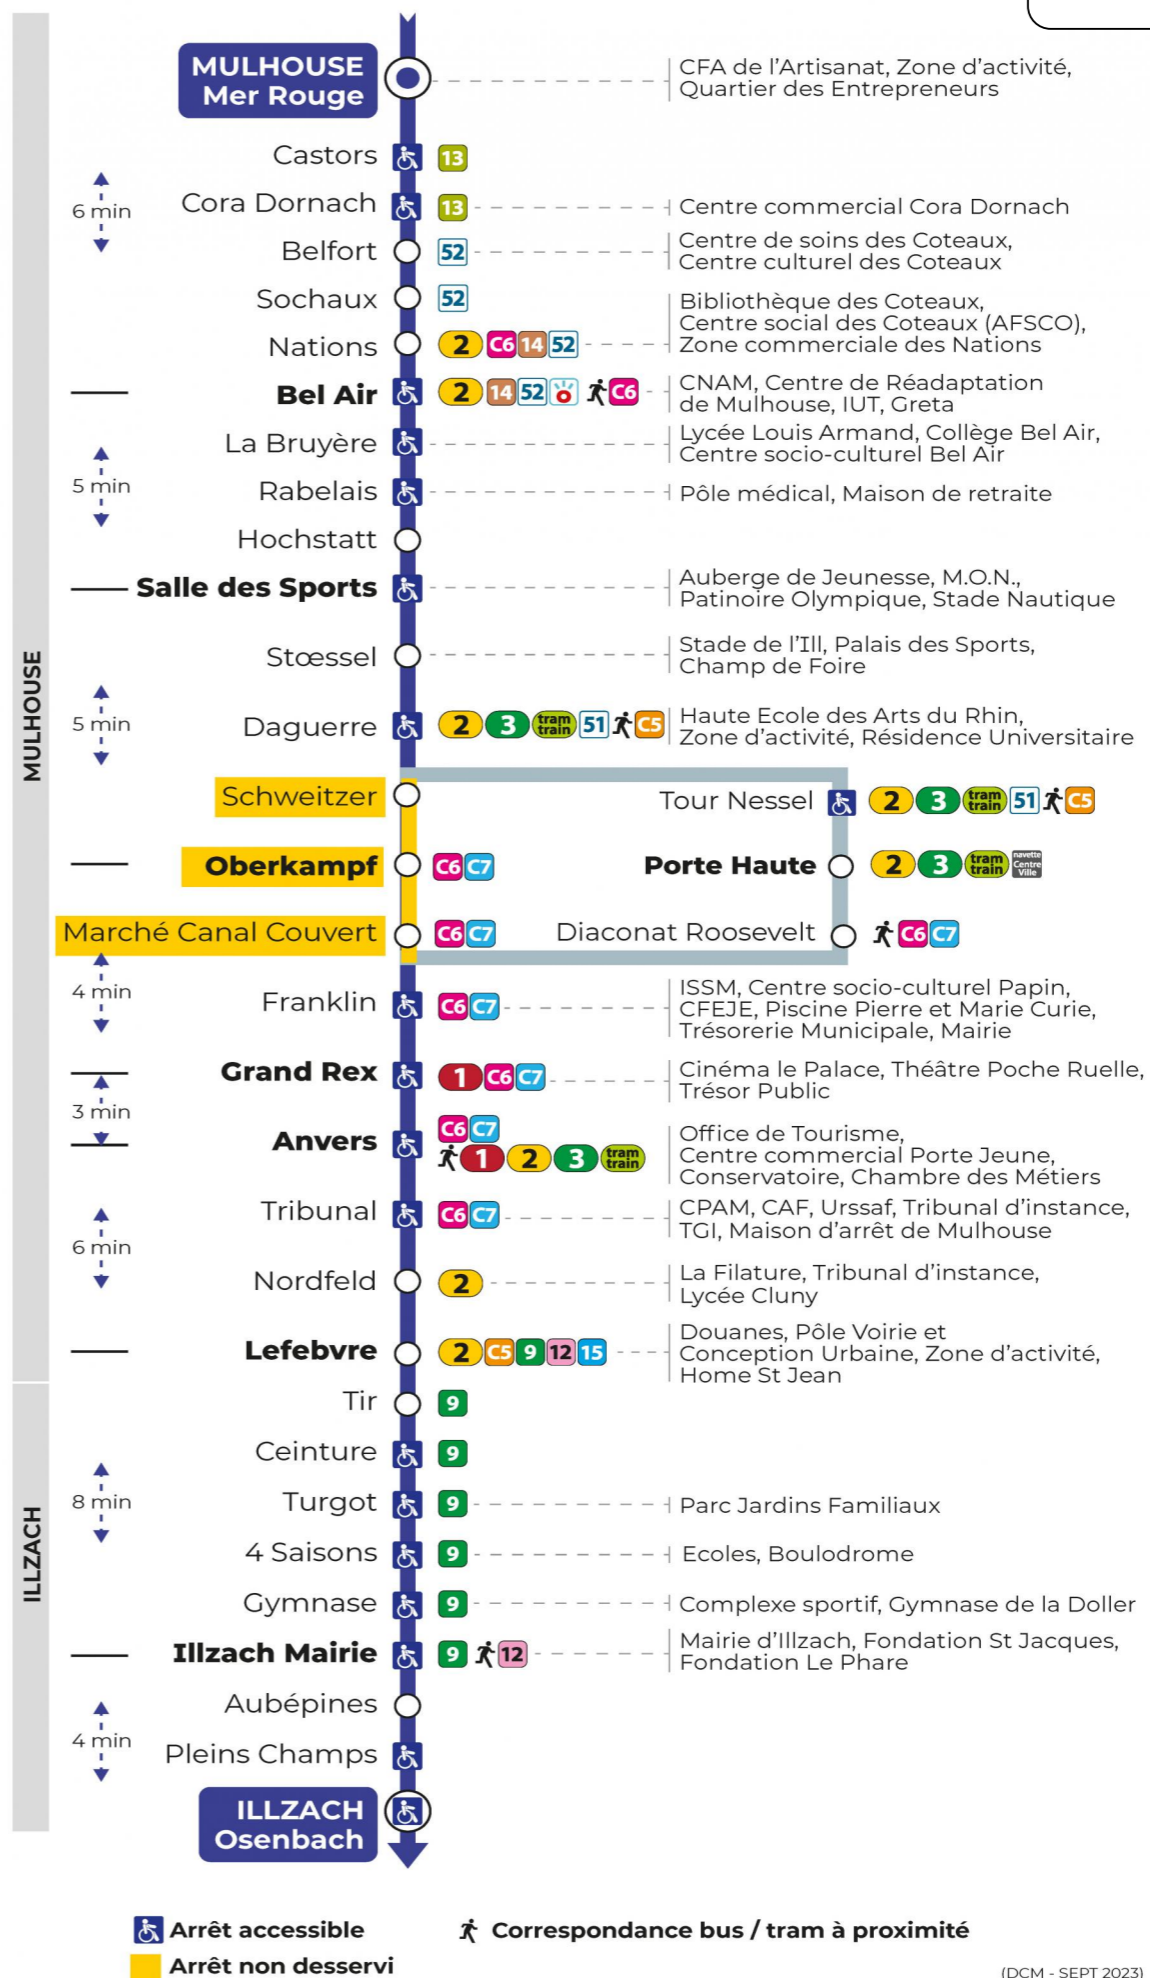

16

arrêt **TOUR NESSEL**
direction **OSENBACH**

Valables du 23 octobre 2023 au 28 juin 2024

Gültig vom 23. Oktober 2023 bis zum 28. Juni 2024
Valid from October 23, 2023 to June 28, 2024

Lundi à vendredi en période scolaire

s : Terminus ANVERS

Lundi à vendredi en vacances scolaires

Montag bis Freitag während der Schulferien
Monday to Friday during school holidays

5h	6h	7h	8h	9h	10h	11h	12h	13h	14h	15h	16h	17h	18h	19h	20h
53	22	24	25	23	22	22	22	22	22	22	22	22	23	23	59 ^s
	57	56	55	53	52	52	52	52	52	52	52	52	53	58	

s : Terminus ANVERS

Vacances scolaires

Schulferien / school holidays

du 26 Fév 2024 au 09 Mar 2024
du 22 Avr 2024 au 04 Mai 2024
du 10 Mai 2024 au 11 Mai 2024

Samedi

Samstag
Saturday

5h	6h	7h	8h	9h	10h	11h	12h	13h	14h	15h	16h	17h	18h	19h	20h
53	22	11	10	09	08	07	07	07	07	06	06	06	07	08	59 ^s
	48	39	39	38	37	37	37	37	37	36	36	36	38	41	

s : Terminus ANVERS

Le plus proche
TABAC MICHEL
58, avenue Aristide
Briand
Mulhouse

Votre bus en direct

Flashez ce QR-Code pour
connaître le prochain
passage en temps réel

SAE:1930

(DCM - SEPT 2023)