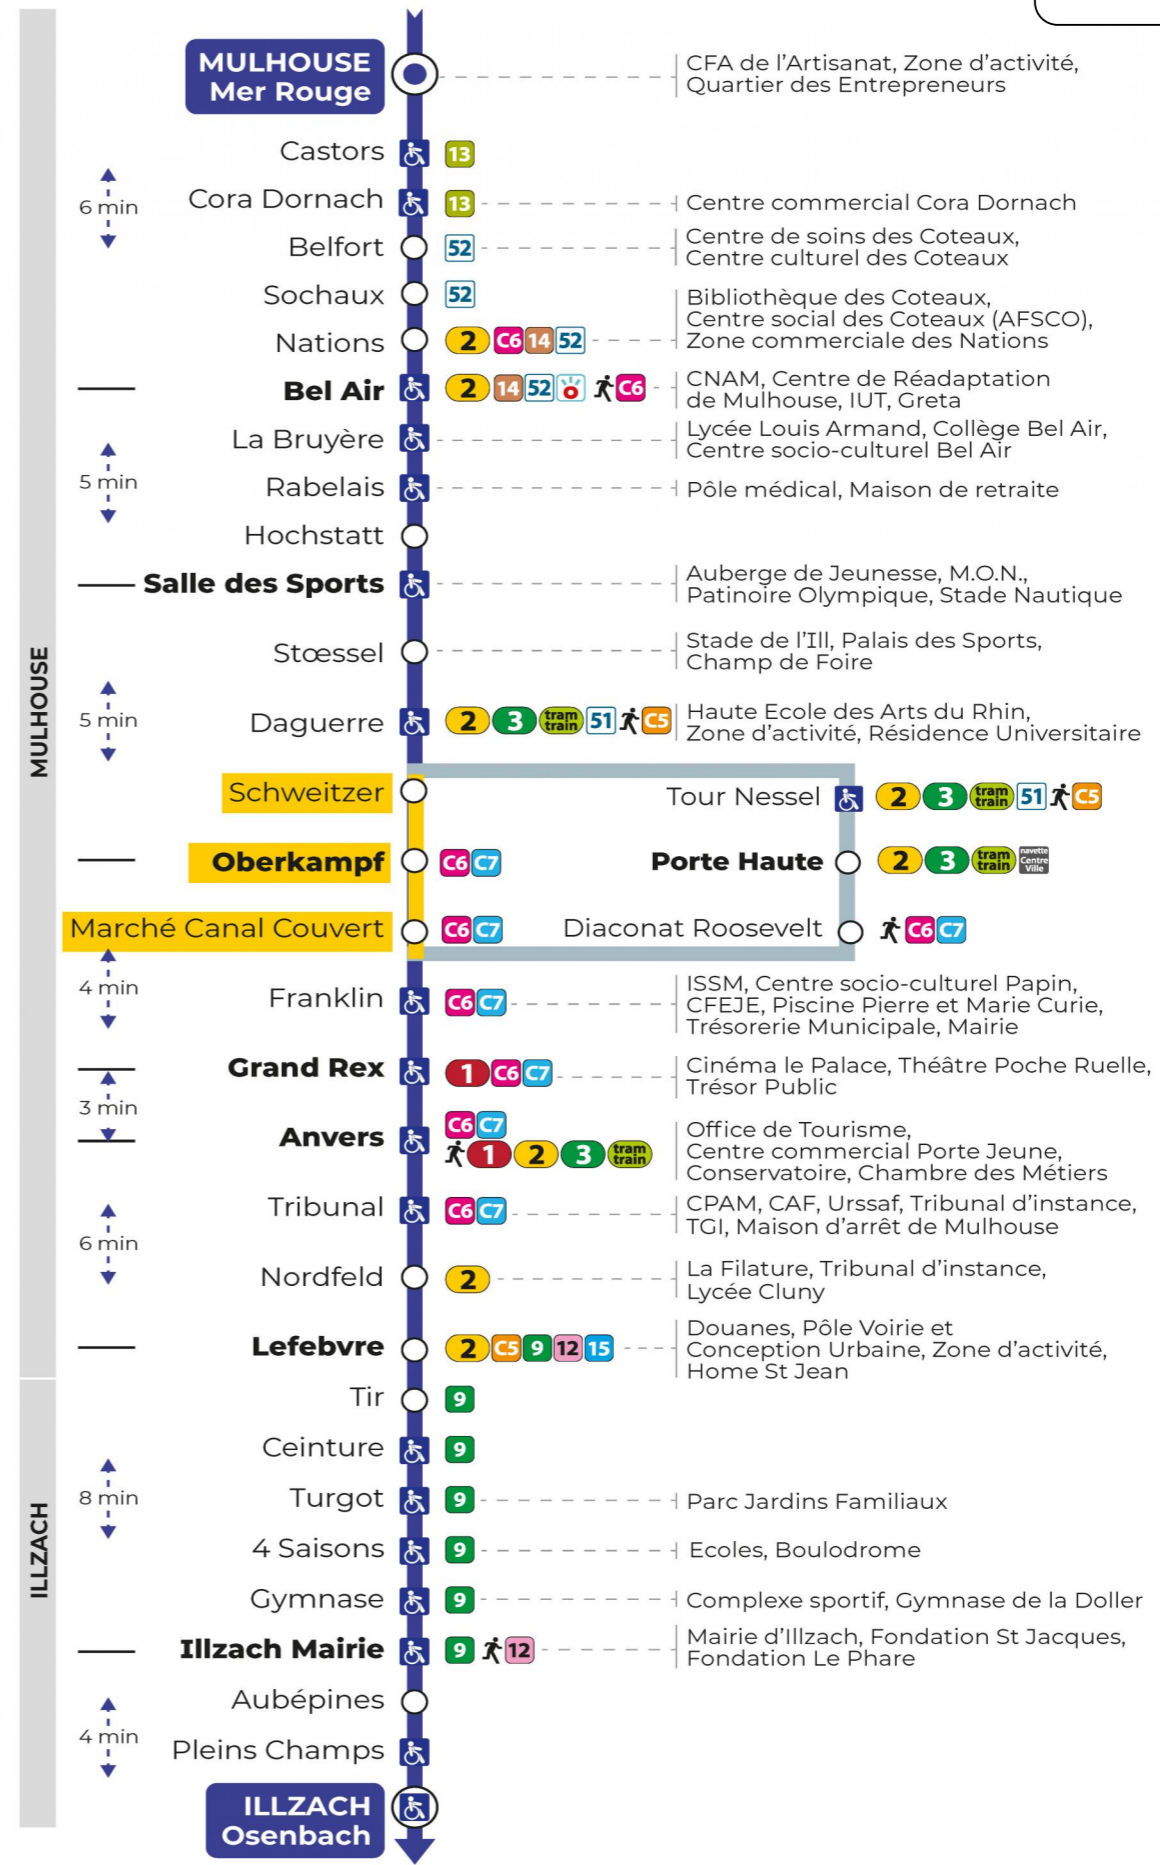

Valables du 23 octobre 2023 au 28 juin 2024

Gültig vom 23. Oktober 2023 bis zum 28. Juni 2024
Valid from October 23, 2023 to June 28, 2024

Lundi à vendredi en période scolaire

Montag bis Freitag während der Schulzeit
Monday to Friday in school period

s : Terminus ANVERS

Lundi à vendredi en vacances scolaires

Montag bis Freitag während der Schulferien
Monday to Friday during school holidays

5h	6h	7h	8h	9h	10h	11h	12h	13h	14h	15h	16h	17h	18h	19h	20h
51	20	22	23	21	20	20	20	20	20	20	20	20	21	21	57 ^s
	55	54	53	51	50	50	50	50	50	50	50	50	51	56	

s : Terminus ANVERS

Vacances scolaires

du 10 Mai 2024 au 11 Mai 2024

Schulferien / school holidays

Samedi

Samstag
Saturday

5h	6h	7h	8h	9h	10h	11h	12h	13h	14h	15h	16h	17h	18h	19h	20h
51	20	09	08	07	06	05	05	05	05	04	04	04	05	06	57 ^s
	46	37	37	36	35	35	35	35	35	34	34	34	36	39	

s : Terminus ANVERS

Le plus proche
TABAC MICHEL
58, avenue Aristide Briand
Mulhouse

Votre bus en direct

Flashez ce QR-Code pour connaître le prochain passage en temps réel

Arrêt accessible
 Arrêt non desservi
 Correspondance bus / tram à proximité