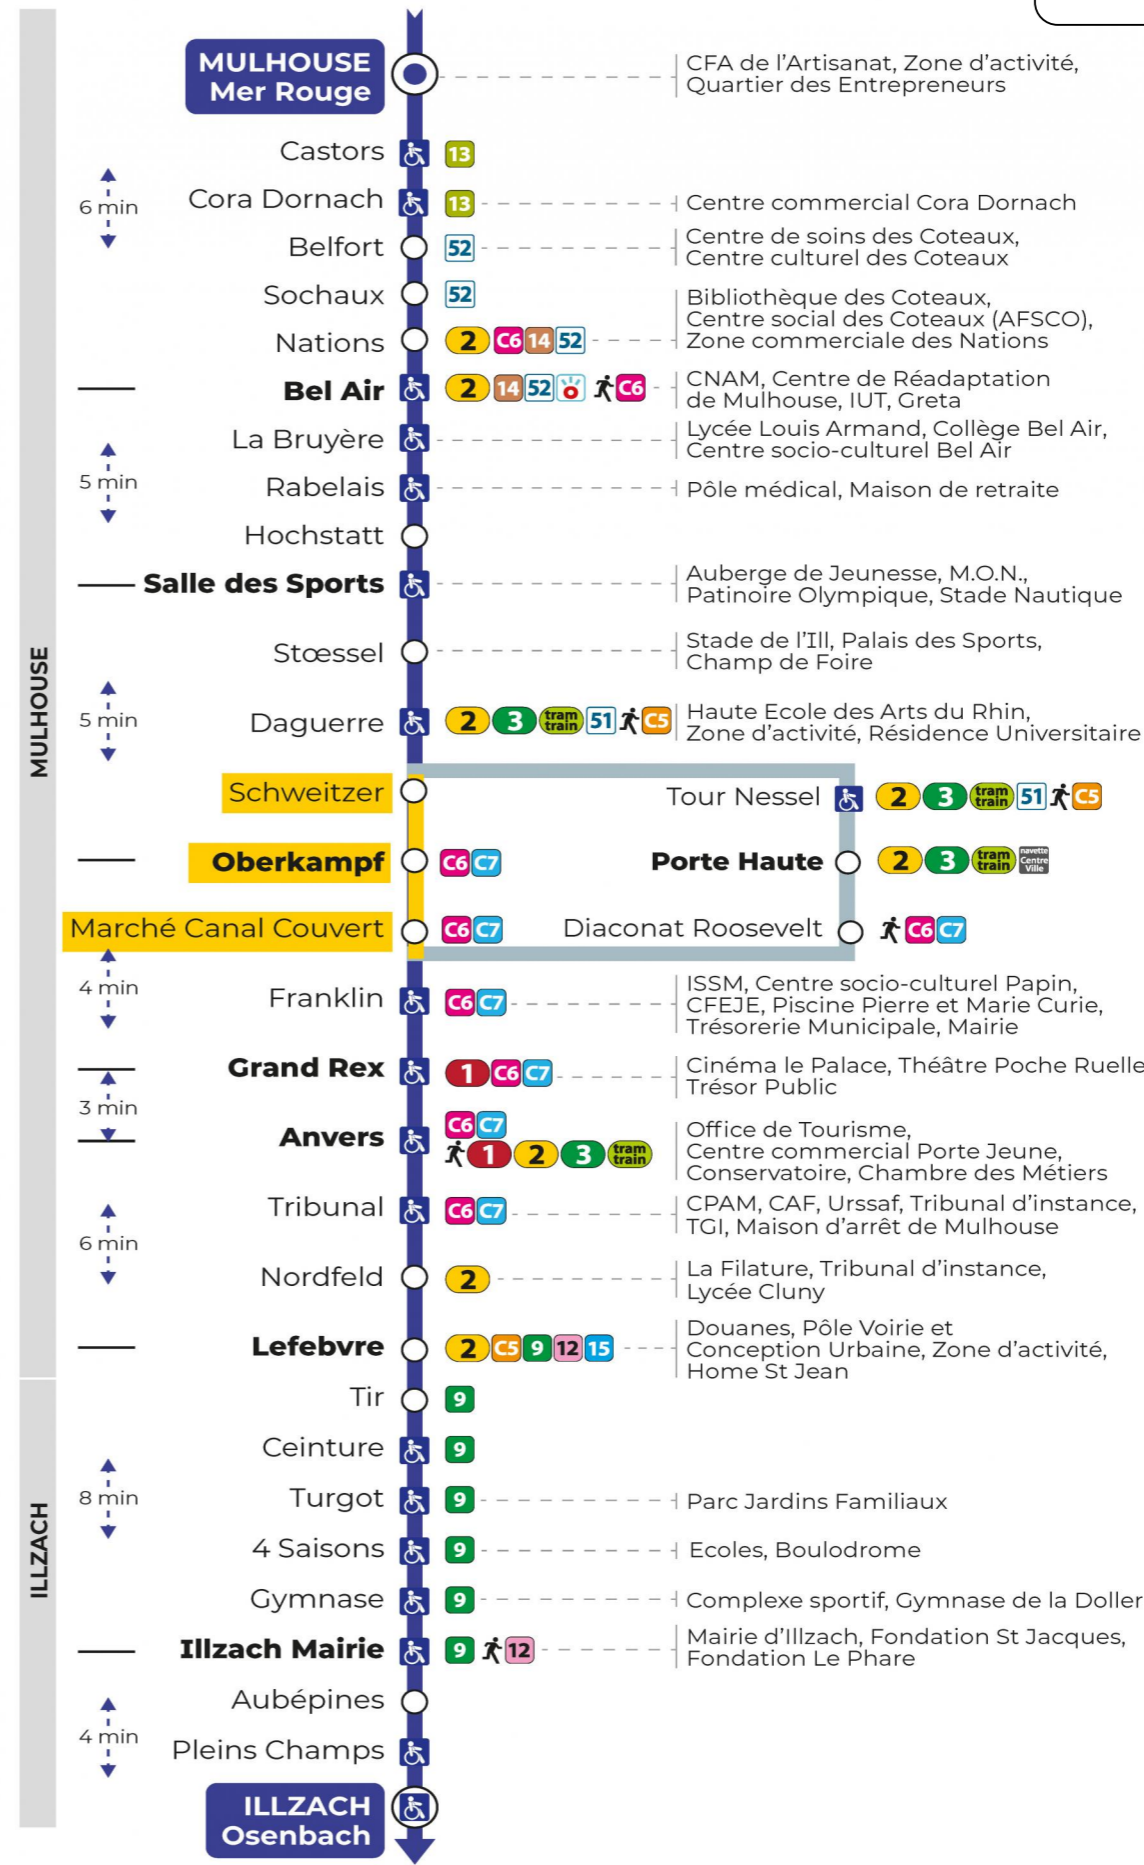

5h	6h	7h	8h	9h	10h	11h	12h	13h	14h	15h	16h	17h	18h	19h	20h
54	19	10	11	19	04	11	02	03	14	10	06	05	00	15	56 ^s
	54	27	34	41	26	34	08	20	32	26	18	23	14	45	
		40	56		49	50	27	38	50	43	36	48	27		
		51					45	56		55	54		53		

s : Terminus ANVERS

Lundi à vendredi en vacances scolaires

Montag bis Freitag während der Schulferien
Monday to Friday during school holidays

5h	6h	7h	8h	9h	10h	11h	12h	13h	14h	15h	16h	17h	18h	19h	20h
50	19	21	22	20	19	19	19	19	18	18	18	18	19	19	56 ^s
	54	53	52	50	49	49	49	48	48	48	48	48	49	54	

s : Terminus ANVERS

Vacances scolaires

Schulferien / school holidays

du 22 Avr 2024 au 04 Mai 2024
du 10 Mai 2024 au 11 Mai 2024

Samedi

Samstag
Saturday

5h	6h	7h	8h	9h	10h	11h	12h	13h	14h	15h	16h	17h	18h	19h	20h
50	19	08	07	06	05	04	04	04	03	02	02	02	03	04	56 ^s
	45	36	36	35	34	34	34	34	33	32	32	32	34	37	

s : Terminus ANVERS

Le plus proche
TABAC L'HELICO
2 rue de Dornach
Didenheim

Votre bus en direct

Flashez ce QR-Code pour connaître le prochain passage en temps réel

SAE:625

Arrêt accessible
 Arrêt non desservi
 Correspondance bus / tram à proximité