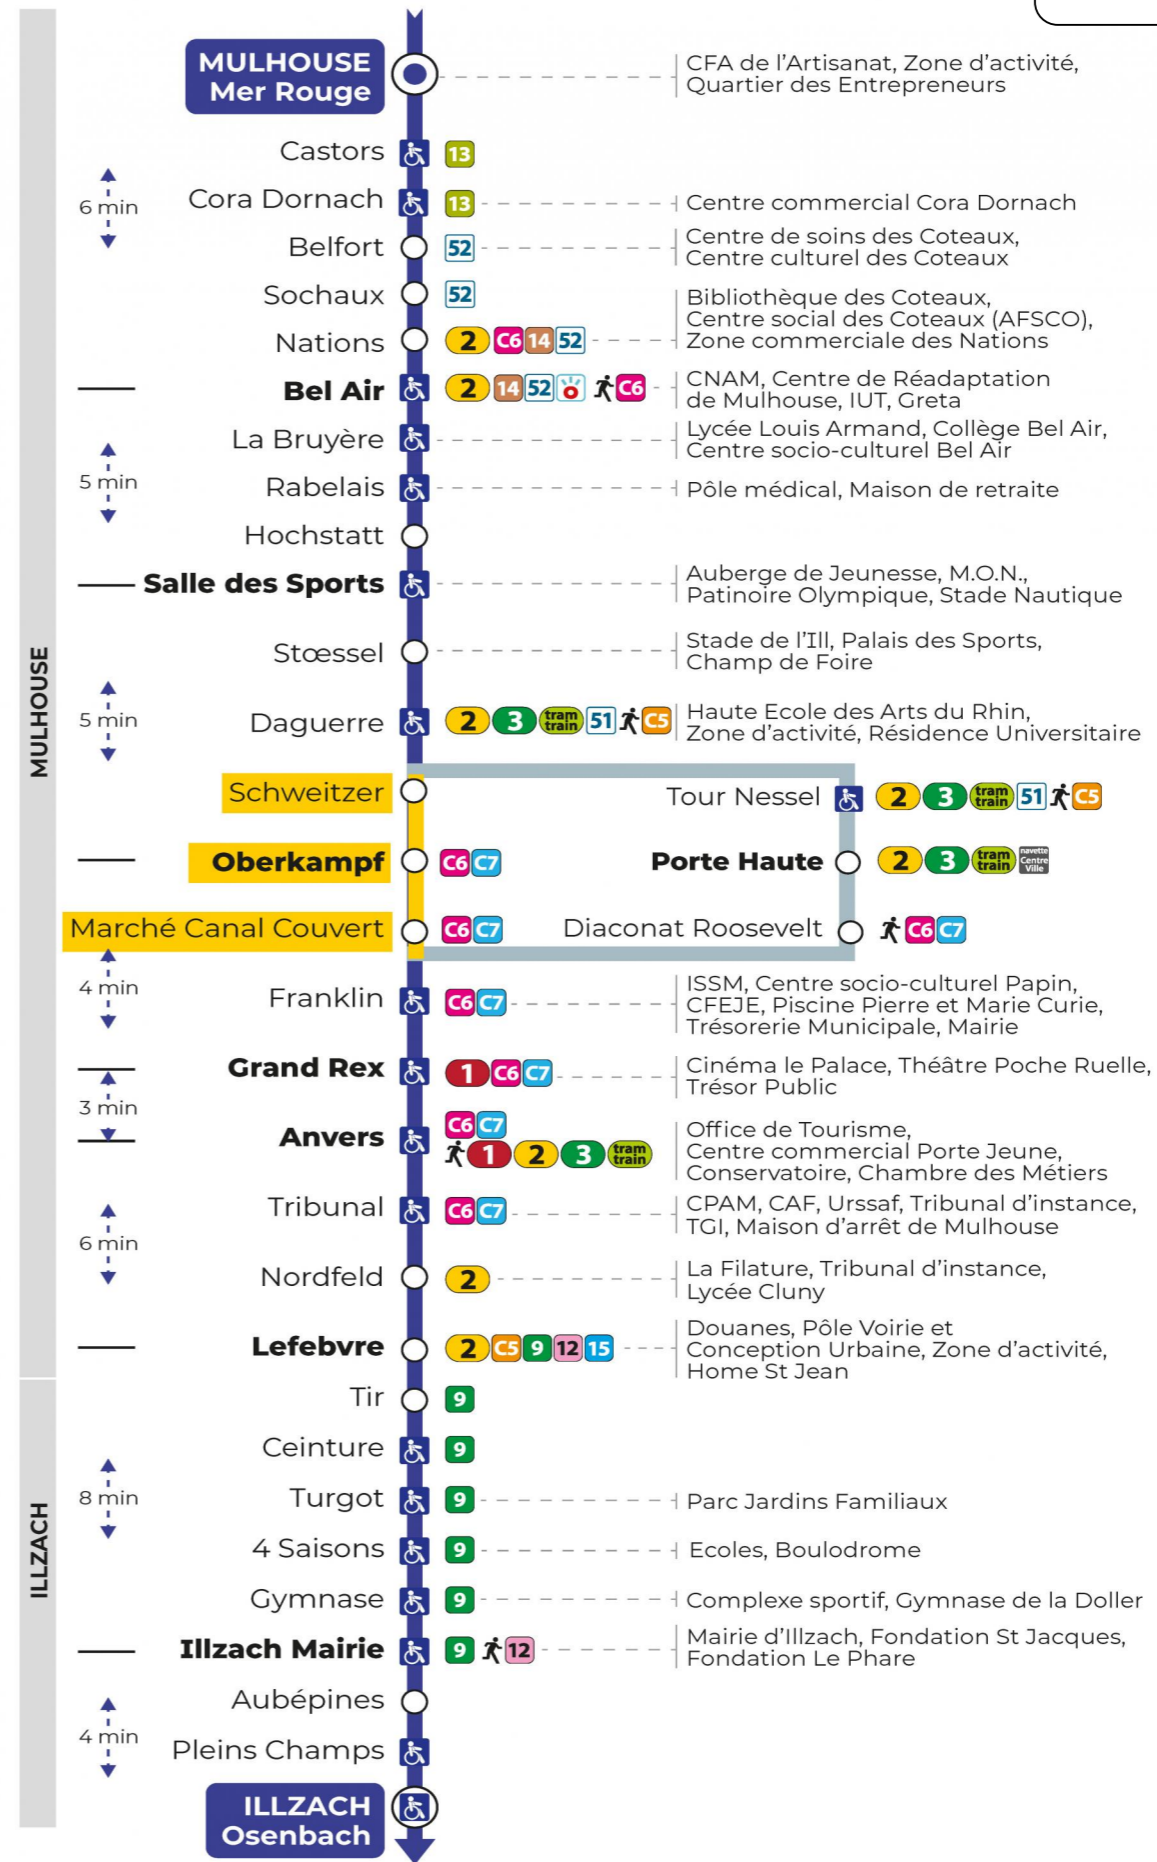

s : Terminus ANVERS

Lundi à vendredi en vacances scolaires

Montag bis Freitag während der Schulferien
Monday to Friday during school holidays

5h	6h	7h	8h	9h	10h	11h	12h	13h	14h	15h	16h	17h	18h	19h	20h
48	17	19	19	17	16	16	16	16	15	15	15	15	16	17	54 ^s
	52	50	49	47	46	46	46	45	45	45	45	45	46	52	

s : Terminus ANVERS

Vacances scolaires

Schulferien / school holidays

du 22 Avr 2024 au 04 Mai 2024
du 10 Mai 2024 au 11 Mai 2024

Samedi

Samstag
Saturday

5h	6h	7h	8h	9h	10h	11h	12h	13h	14h	15h	16h	17h	18h	19h	20h
48	17	06	04	03	02	01	01	01	00	29	29	29	00	02	54 ^s
	43	34	33	32	31	31	31	31	30	59	59		31	35	

s : Terminus ANVERS

Le plus proche
CYBERPHONE DES COTEAUX
31 rue Alphonse Kienzler
Mulhouse

Votre bus en direct

Flashez ce QR-Code pour connaître le prochain passage en temps réel

SAE:544

Arrêt accessible
 Arrêt non desservi

Correspondance bus / tram à proximité