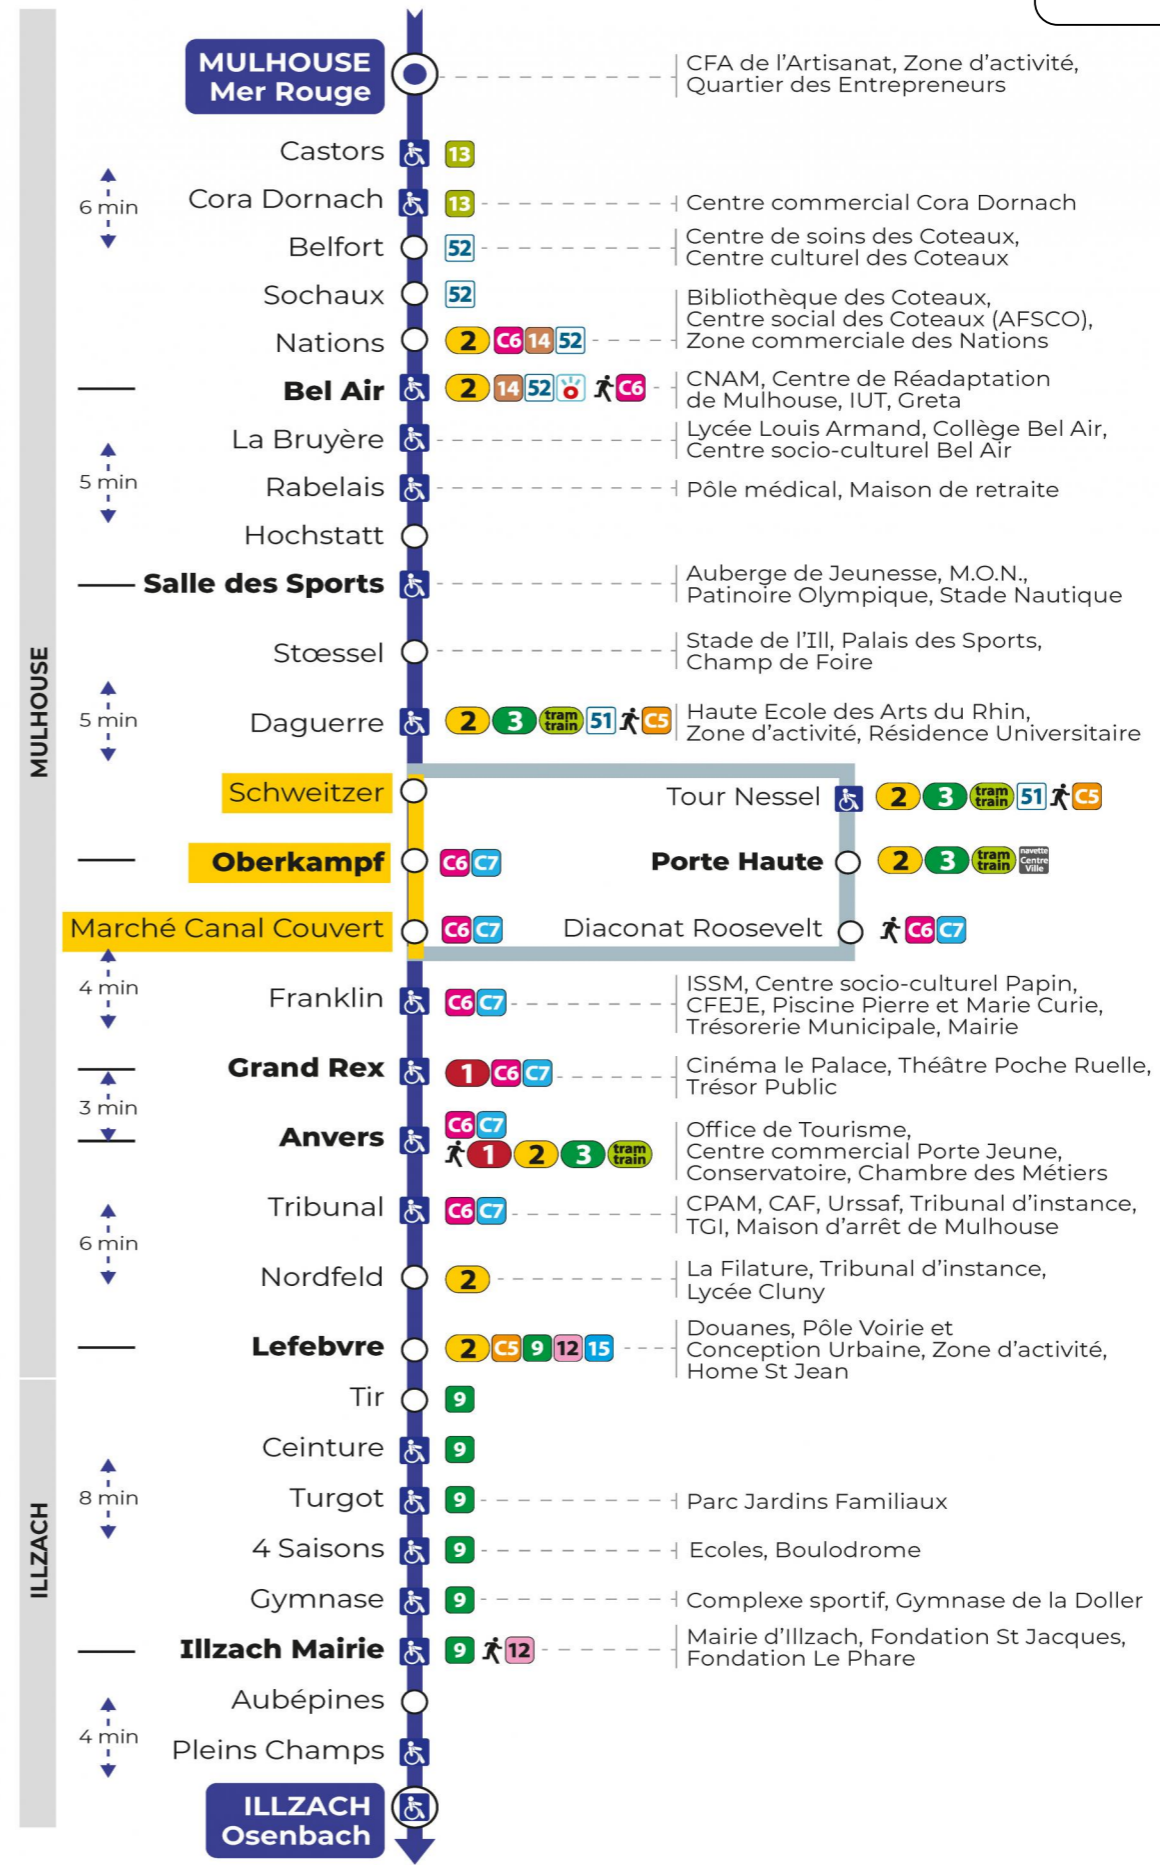

5h	6h	7h	8h	9h	10h	11h	12h	13h	14h	15h	16h	17h	18h	19h	20h
51	16	06	07	15	00	07	04	16	10	06	02	01	10	11	53 <sup>s</sup>
	51	23	30	37	22	30	23	34	28	22	14	19	23	42	
		36	52		45	46	41	52	46	39	32	44	49		
		47			58	59				51	49	56			

s : Terminus ANVERS

**Lundi à vendredi en vacances scolaires**

Montag bis Freitag während der Schulferien  
Monday to Friday during school holidays

5h	6h	7h	8h	9h	10h	11h	12h	13h	14h	15h	16h	17h	18h	19h	20h
47	16	18	18	16	15	15	15	15	14	14	14	14	15	16	53 <sup>s</sup>
	51	49	48	46	45	45	45	44	44	44	44	44	45	51	

s : Terminus ANVERS

**Vacances scolaires**

du 10 Mai 2024 au 11 Mai 2024

Schulferien / school holidays

**Samedi**

Samstag  
Saturday

5h	6h	7h	8h	9h	10h	11h	12h	13h	14h	15h	16h	17h	18h	19h	20h
47	16	05	03	02	01	00	00	00	29	28	28	28	30	01	53 <sup>s</sup>
	42	33	32	31	30	30	30	30	58	58	58	59		34	

s : Terminus ANVERS

**Le plus proche**  
**CYBERPHONE DES COTEAUX**  
31 rue Alphonse Kienzler  
Mulhouse

**Votre bus en direct**

Flashez ce QR-Code pour connaître le prochain passage en temps réel

SAE:100