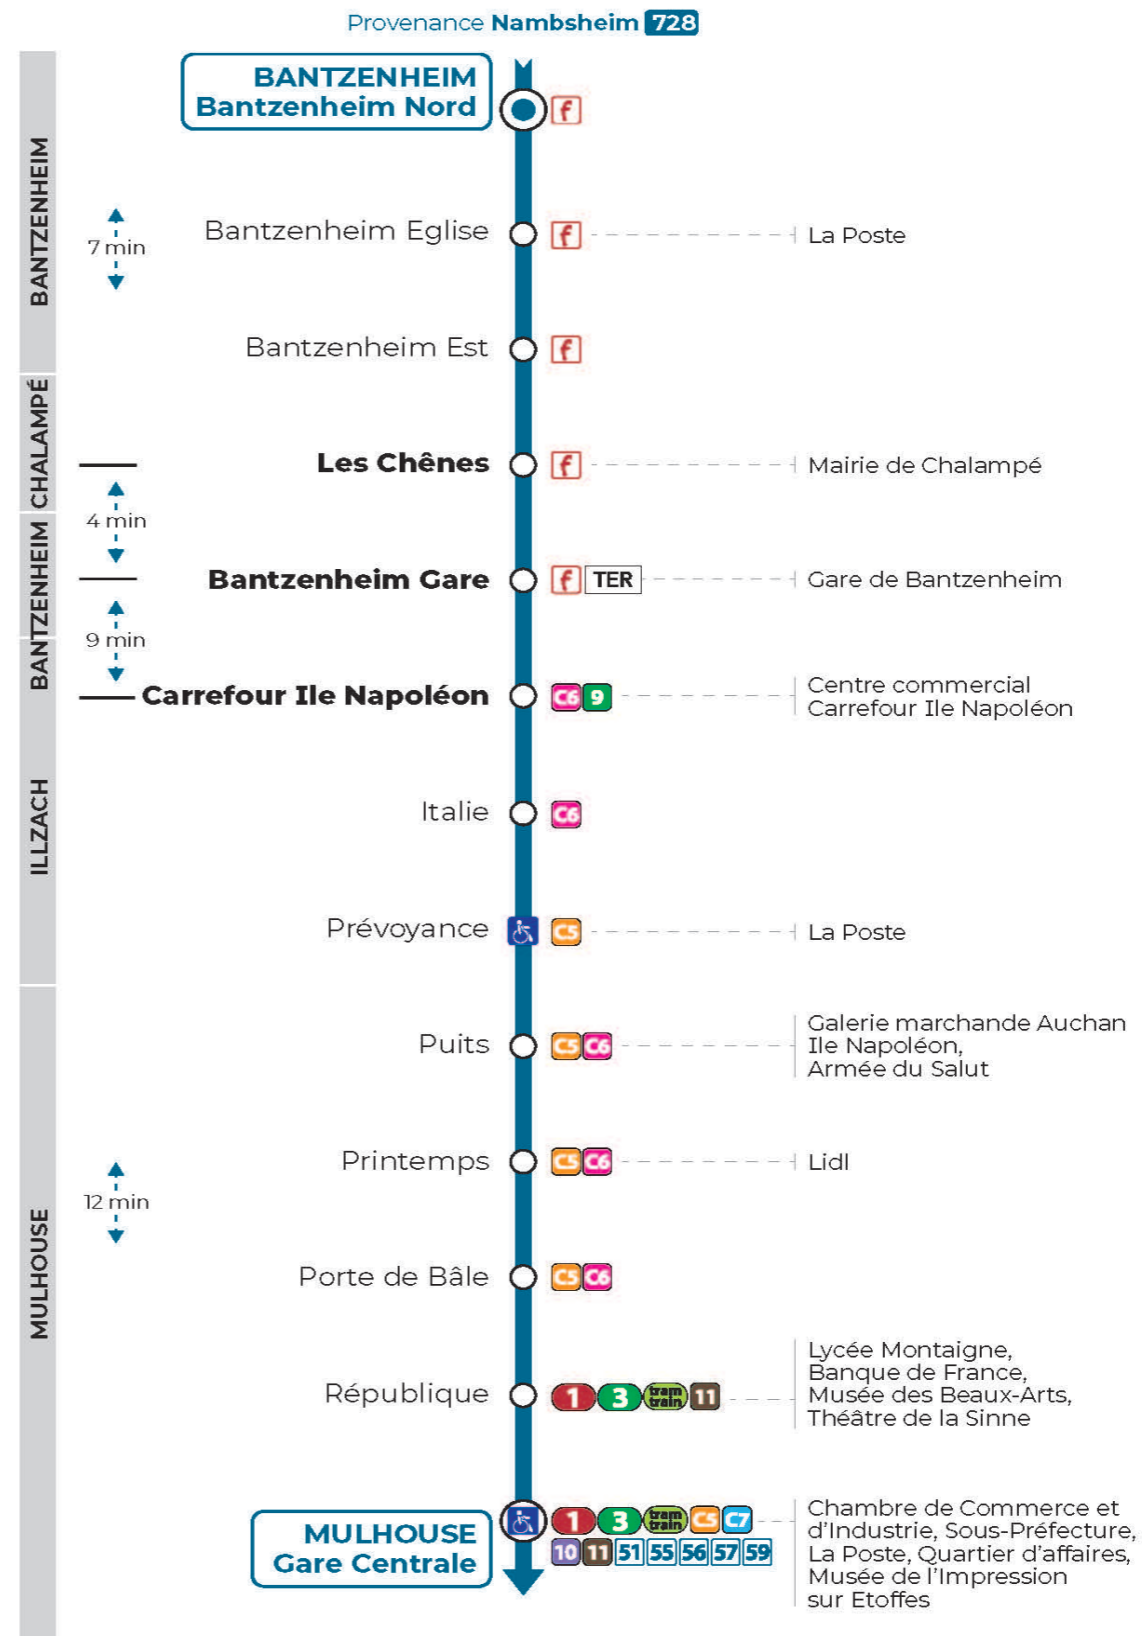

Valables du 4 septembre 2023 au 1er septembre 2024 inclus

Gültig vom 4. September 2023 bis zum 1. September 2024
Valid from September 4, 2023 to September 1, 2024

Lundi à vendredi en période scolaire

Montag bis Freitag während der Schulzeit
Monday to Friday in school period

7h	8h	9h	10h	11h	12h	13h	14h	15h	16h	17h	18h	19h	20h
17	45						18				00		27
18													
19													

Lundi à vendredi en vacances scolaires

Montag bis Freitag während der Schulferien
Monday to Friday during school holidays

7h	8h	9h	10h	11h	12h	13h	14h	15h	16h	17h	18h	19h	20h
19	45						18				00		27

Vacances scolaires du 06 Jul 2024 au 01 Sep 2024

Schulferien / school holidays

Samedi

Samstag
Saturday

7h	8h	9h	10h	11h	12h	13h	14h	15h	16h	17h	18h	19h	20h
17 ^a							18						27
19													

a : Ne circule pas pendant les vacances scolaires

Le plus proche
TABAC PRESSE DROUOT
16 rue de Provence
Mulhouse

Votre bus en direct
Flashez ce QR-Code pour connaître le prochain passage en temps réel

Arrêt accessible