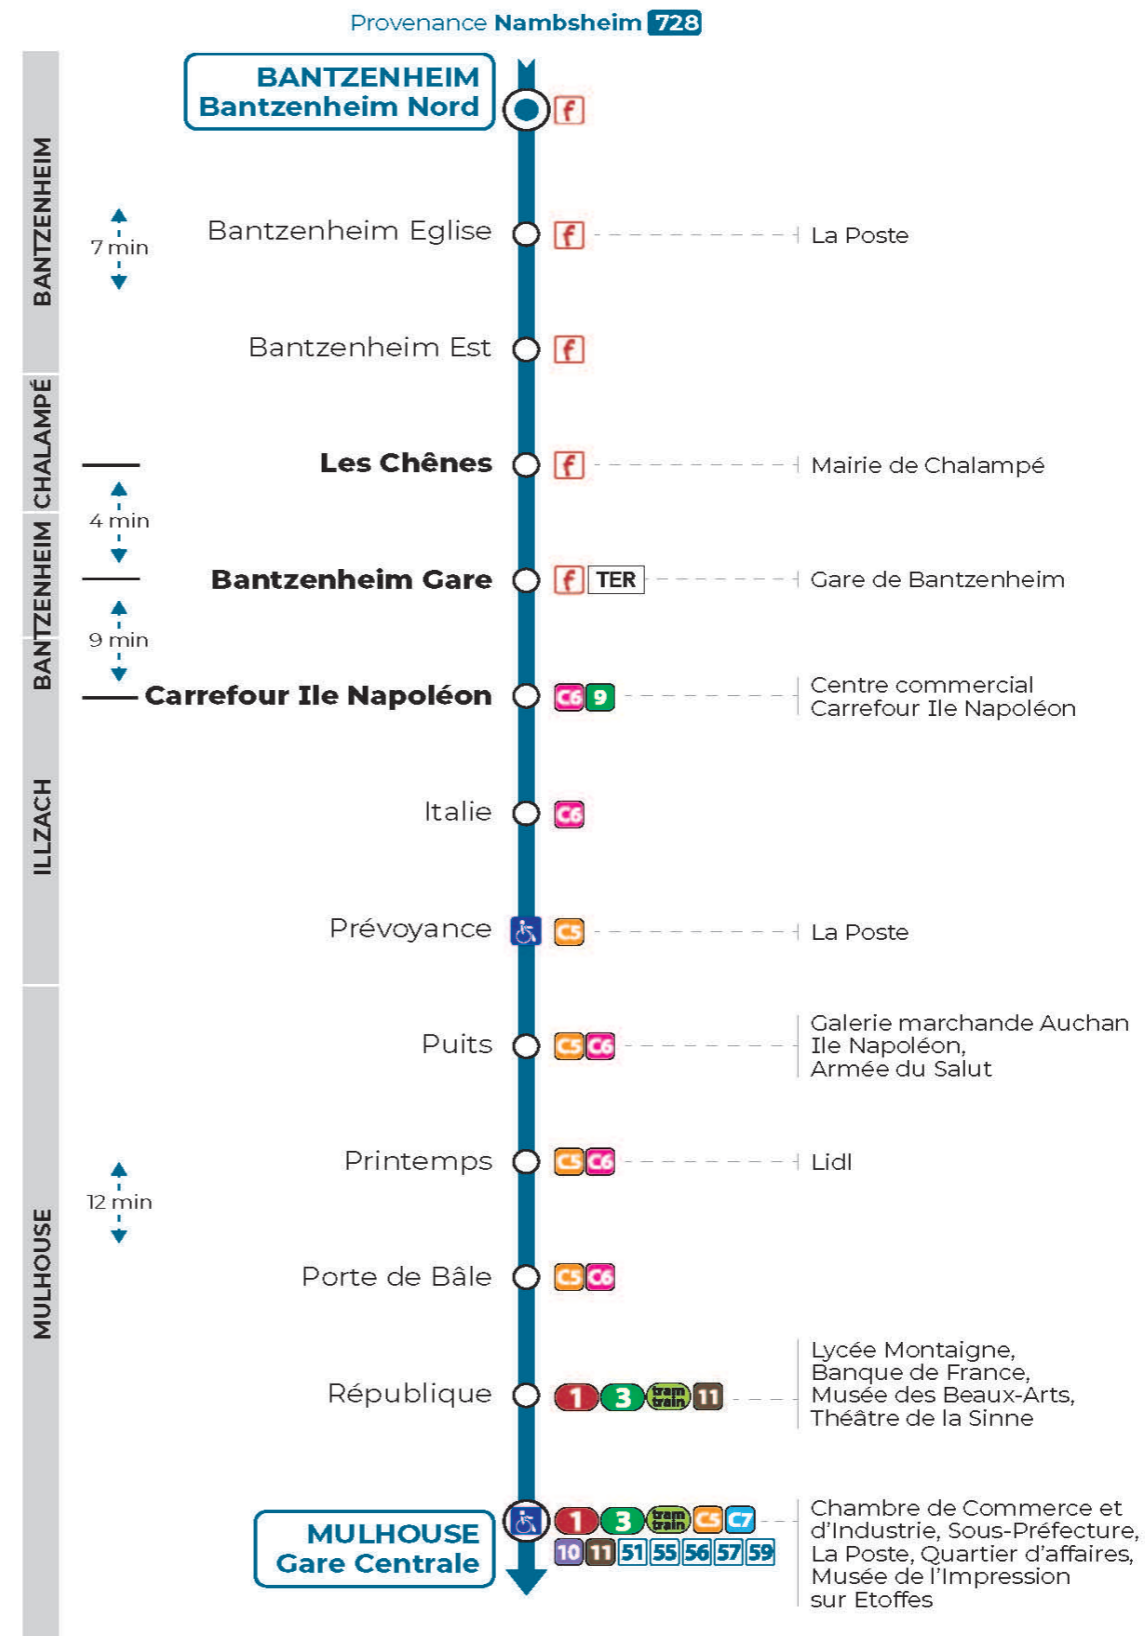

**58**

**arrêt BANTZENHEIM GARE**  
direction **GARE CENTRALE**

**Valables du 4 septembre 2023 au 1er septembre 2024 inclus**

Gültig vom 4. September 2023 bis zum 1. September 2024  
Valid from September 4, 2023 to September 1, 2024

**Vacances scolaires**

Schulferien / school holidays

du 22 Avr 2024 au 04 Mai 2024  
du 10 Mai 2024 au 11 Mai 2024  
du 06 Juil 2024 au 01 Sep 2024

**Samedi**

Samstag  
Saturday

7h	8h	9h	10h	11h	12h	13h	14h	15h	16h	17h	18h	19h	20h
04 <sup>a</sup>							04						13
06													

a : Ne circule pas pendant les vacances scolaires

**Le plus proche**  
**MAGASIN VIVAL**  
86 rue Principale  
Battenheim

**Votre bus en direct**

Flashez ce QR-Code pour connaître le prochain passage en temps réel

SAE:1149

 Arrêt accessible

(DCM - Septembre 22)