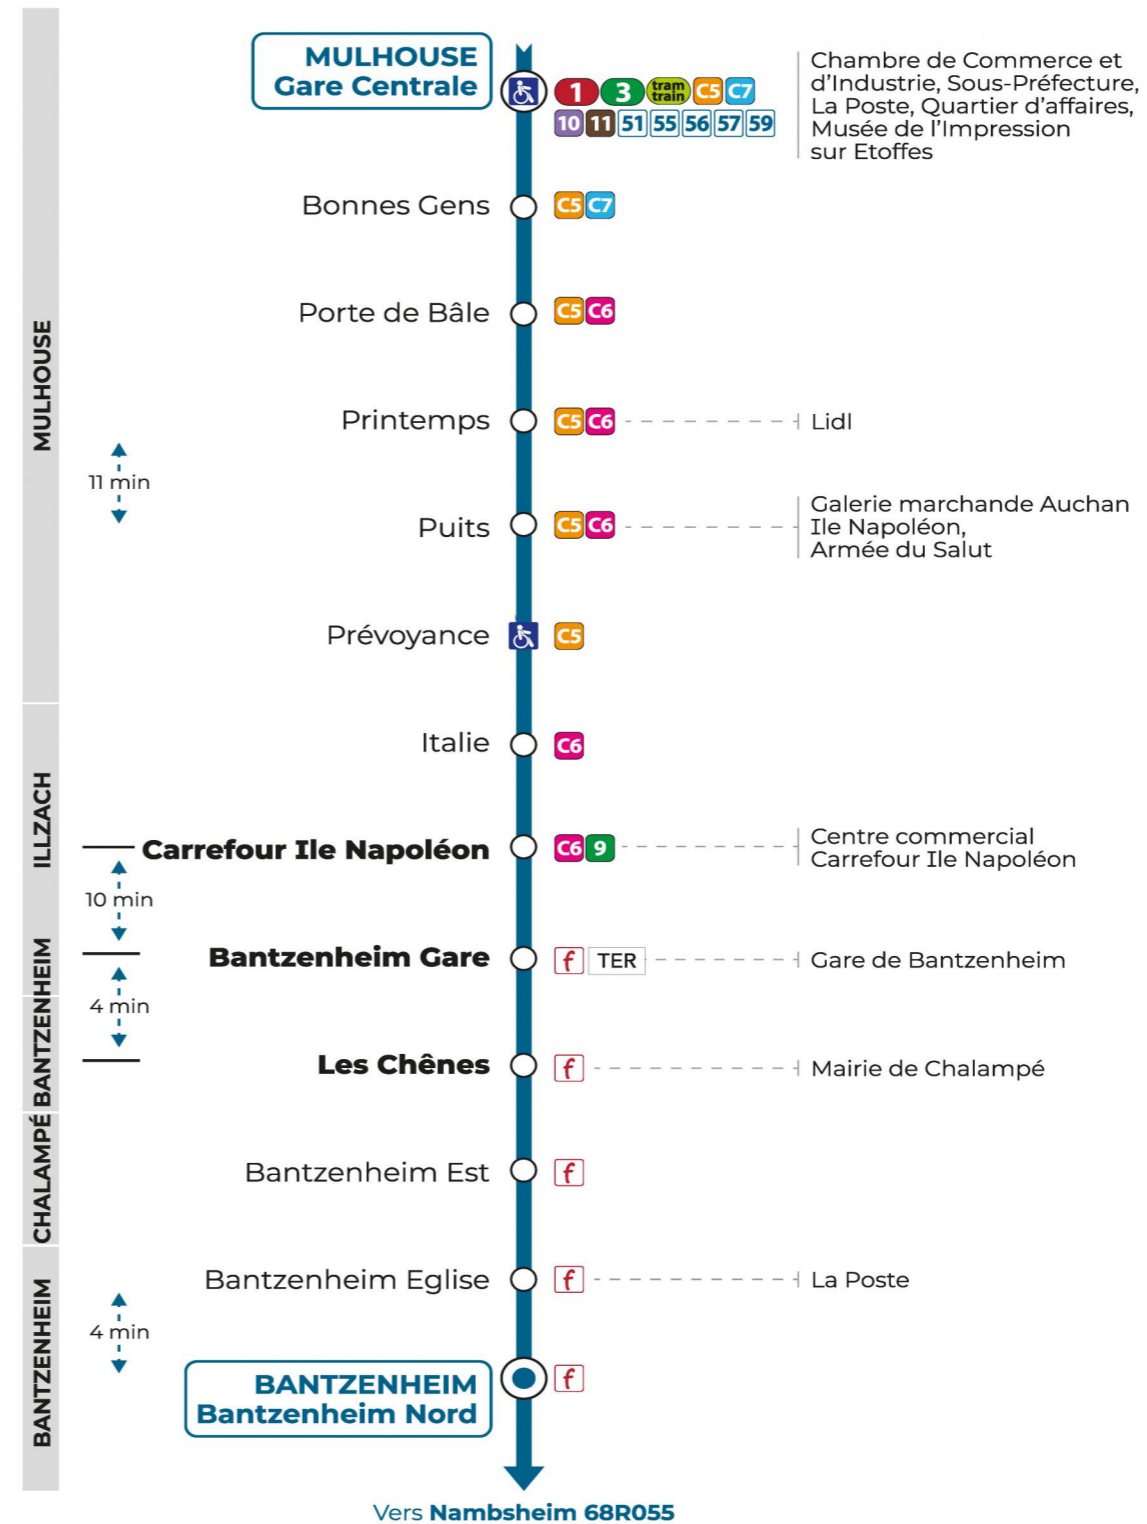

Valables du 4 septembre 2023 au 1er septembre 2024 inclus

Gültig vom 4. September 2023 bis zum 1. September 2024
Valid from September 4, 2023 to September 1, 2024

Lundi à vendredi en période scolaire

Montag bis Freitag während der Schulzeit
Monday to Friday in school period

6h	7h	8h	9h	10h	11h	12h	13h	14h	15h	16h	17h	18h	19h
24							00				05	01	09
												54 ^a	

a : Ne circule pas le mercredi

Lundi à vendredi en vacances scolaires

Montag bis Freitag während der Schulferien
Monday to Friday during school holidays

6h	7h	8h	9h	10h	11h	12h	13h	14h	15h	16h	17h	18h	19h
24							00				05	01	09

Vacances scolaires

Schulferien / school holidays

du 06 Juil 2024 au 01 Sep 2024

Samedi

Samstag
Saturday

6h	7h	8h	9h	10h	11h	12h	13h	14h	15h	16h	17h	18h	19h
24													09

Le plus proche
MAGASIN VIVAL
86 rue Principale
Battenheim

Votre bus en direct

Flashez ce QR-Code pour connaître le prochain passage en temps réel