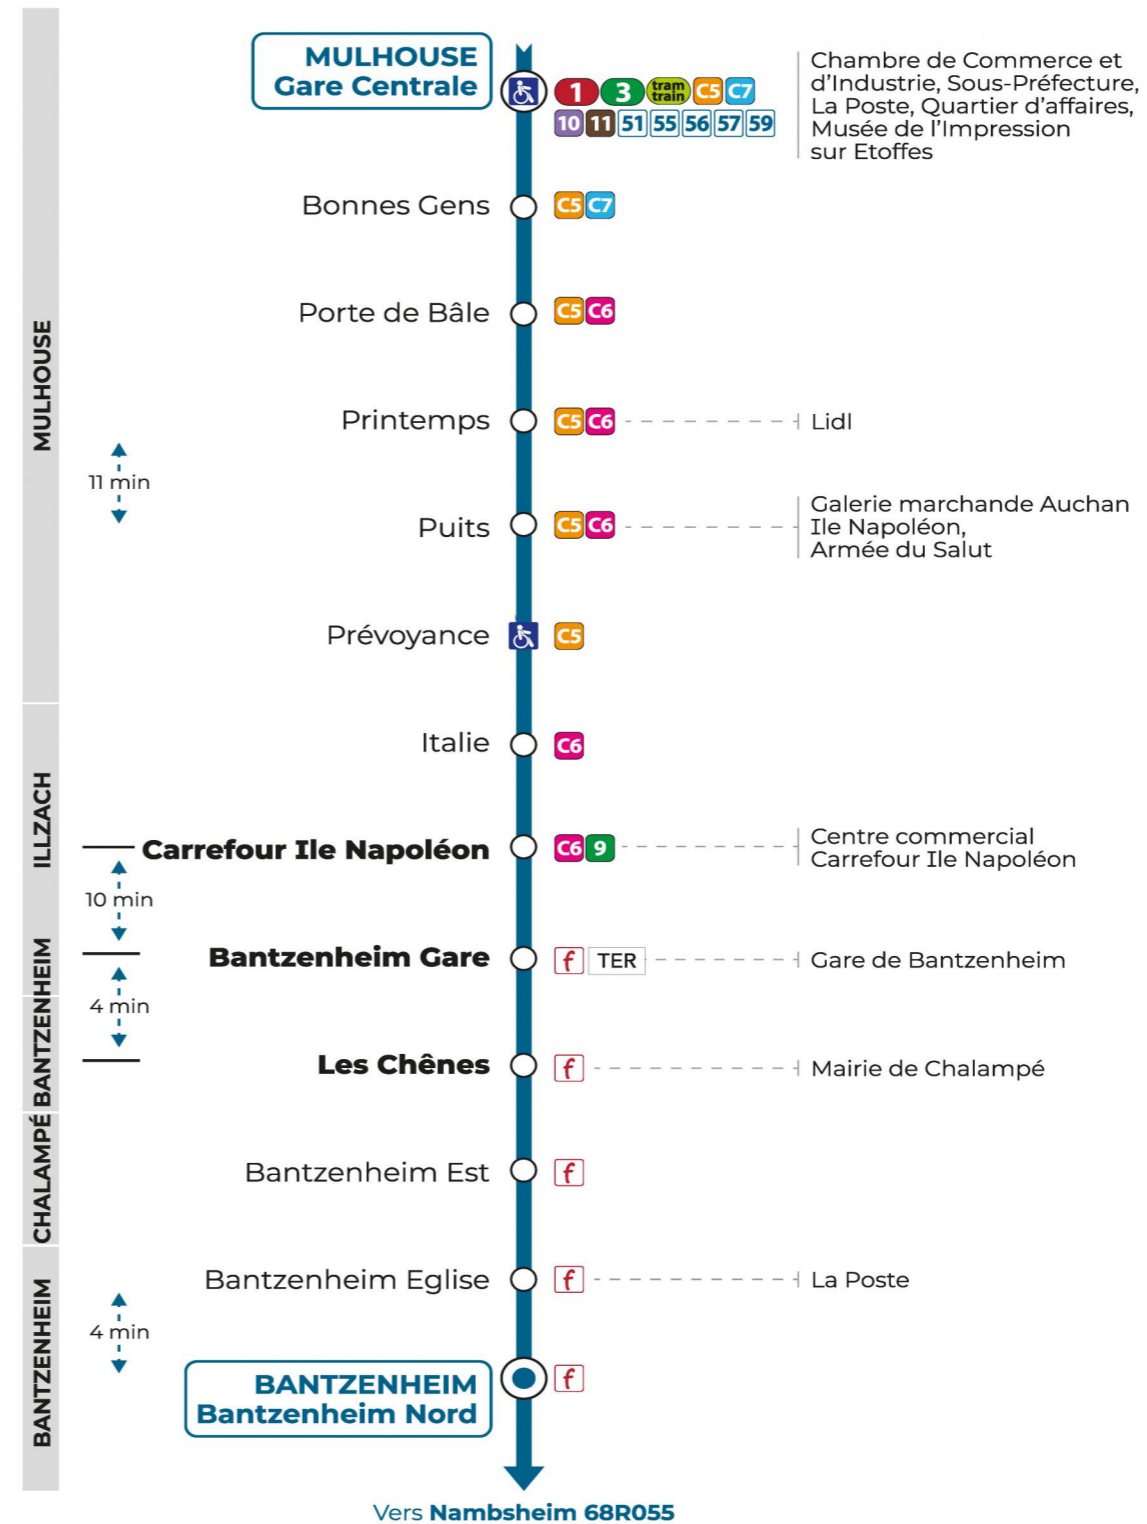

58

arrêt BANTZENHEIM EST
direction **BANTZENHEIM NORD**

Valables du 4 septembre 2023 au 1er septembre 2024 inclus

Gültig vom 4. September 2023 bis zum 1. September 2024
Valid from September 4, 2023 to September 1, 2024

Lundi à vendredi en période scolaire

Montag bis Freitag während der Schulzeit
Monday to Friday in school period

6h	7h	8h	9h	10h	11h	12h	13h	14h	15h	16h	17h	18h	19h
23						59					04 59	53 ^a	07

a : Ne circule pas le mercredi

Lundi à vendredi en vacances scolaires

Montag bis Freitag während der Schulferien
Monday to Friday during school holidays

6h	7h	8h	9h	10h	11h	12h	13h	14h	15h	16h	17h	18h	19h
23						59					04 59		07

Vacances scolaires

Schulferien / school holidays

du 10 Mai 2024 au 11 Mai 2024
du 06 Jul 2024 au 01 Sep 2024

Samedi

Samstag
Saturday

6h	7h	8h	9h	10h	11h	12h	13h	14h	15h	16h	17h	18h	19h
23													07

Le plus proche
MAGASIN VIVAL
86 rue Principale
Battenheim