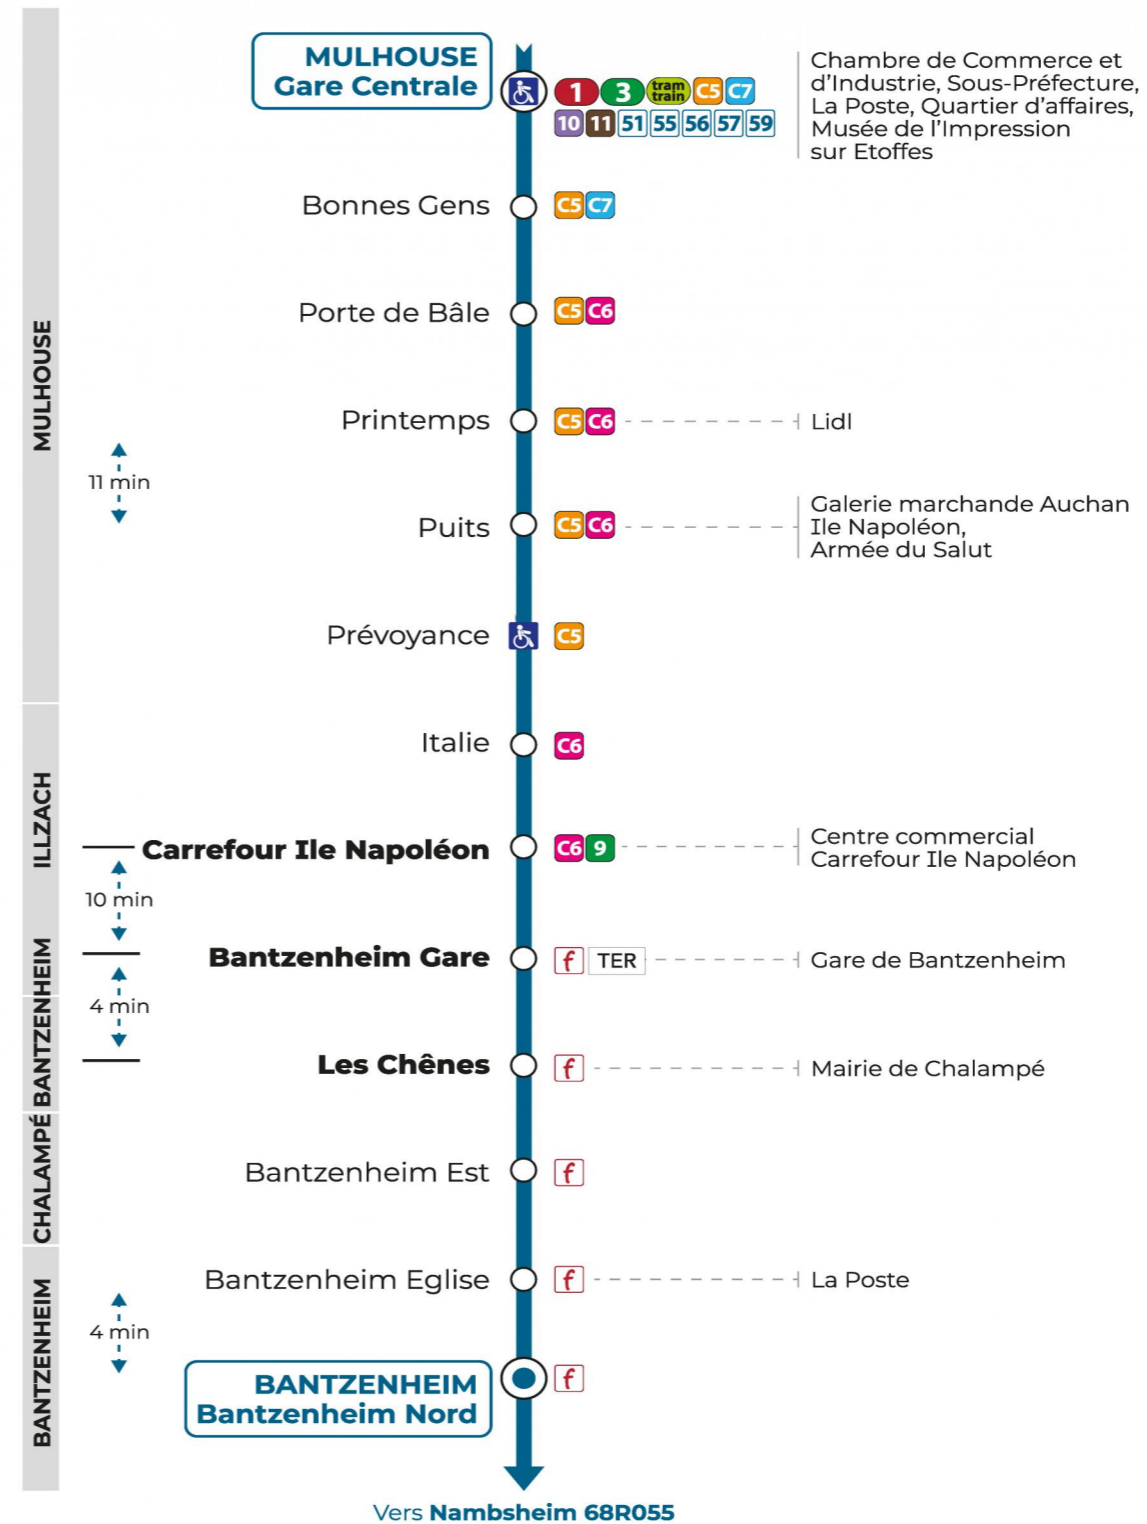

58 arrêt **CARREFOUR ILE NAPOLEON** direction **BANTZENHEIM NORD**

Valables du 4 septembre 2023 au 1er septembre 2024 inclus

Gültig vom 4. September 2023 bis zum 1. September 2024
Valid from September 4, 2023 to September 1, 2024

Lundi à vendredi en période scolaire

Montag bis Freitag während der Schulzeit
Monday to Friday in school period

6h	7h	8h	9h	10h	11h	12h	13h	14h	15h	16h	17h	18h
08						44				49	42	38 ^a 50

a : Ne circule pas le mercredi

Schulferien / school holidays

du 22 Avr 2024 au 04 Mai 2024
du 10 Mai 2024 au 11 Mai 2024
du 06 Juil 2024 au 01 Sep 2024

Samedi

Samstag
Saturday

6h	7h	8h	9h	10h	11h	12h	13h	14h	15h	16h	17h	18h
08												50

Le plus proche
TABAC LE TOTEM
14 rue Berne
Illzach

Votre bus en direct

Flashez ce QR-Code pour connaître le prochain passage en temps réel

Arrêt accessible

(DCM - Septembre 2022)