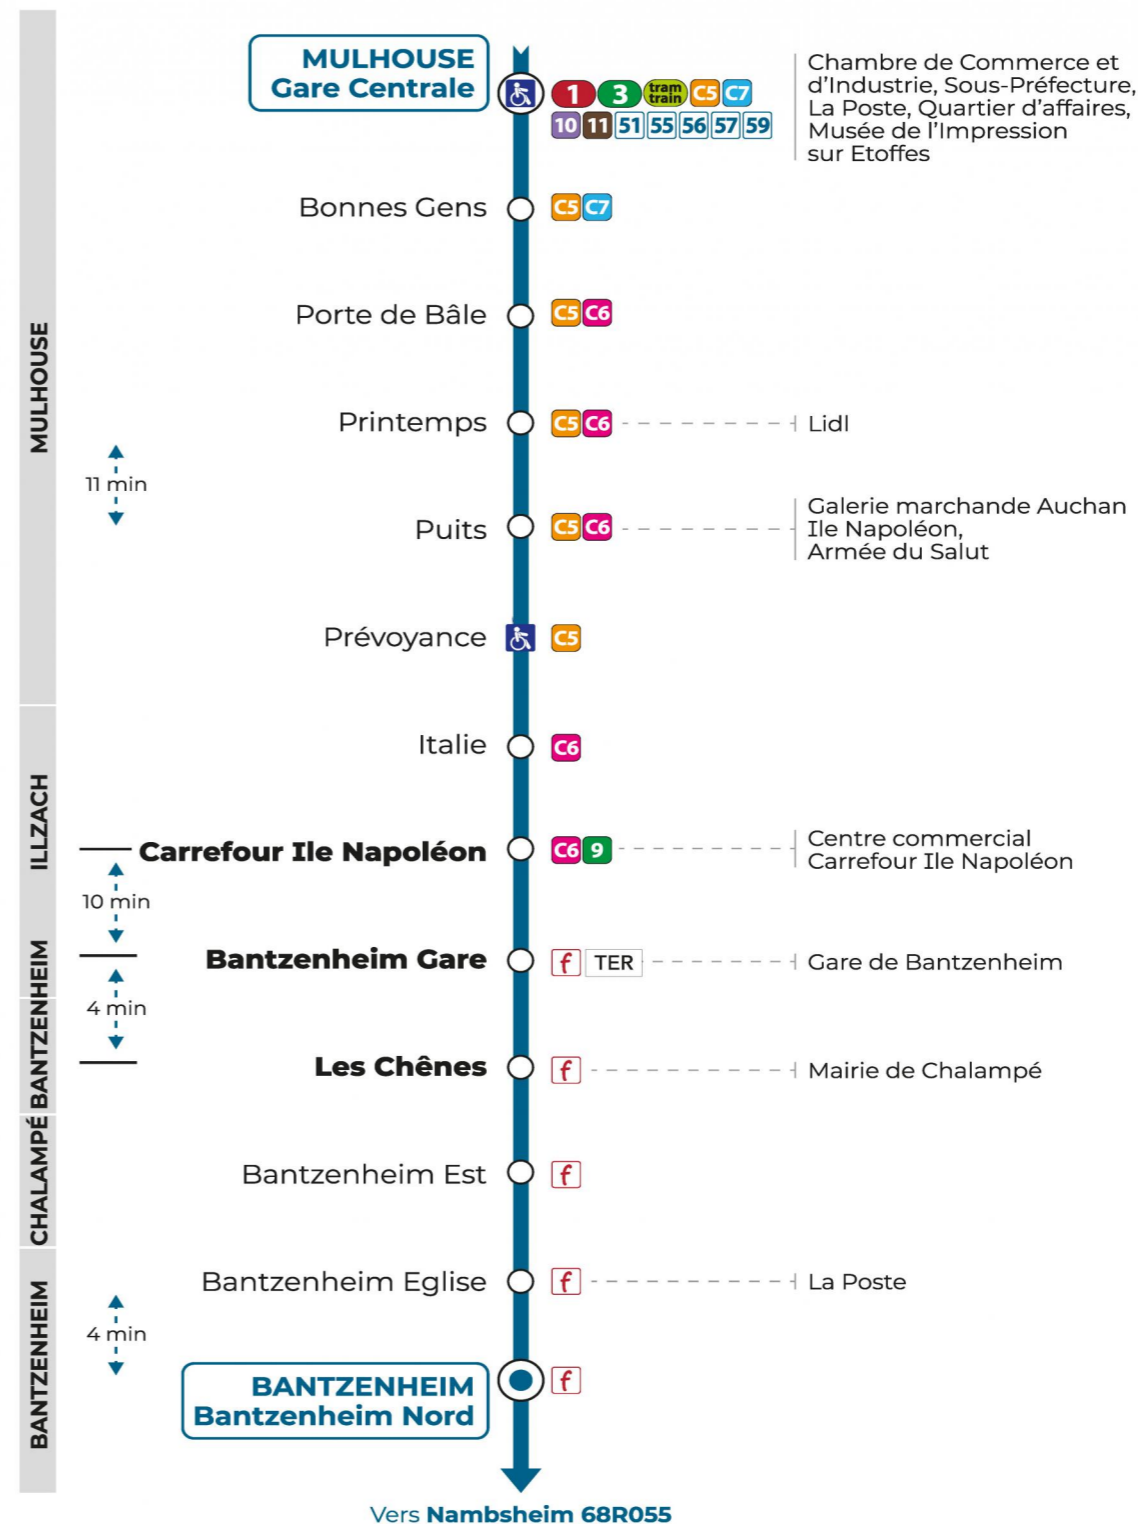

**58**

**arrêt ITALIE**  
direction **BANTZENHEIM NORD**

**Valables du 4 septembre 2023 au 1er septembre 2024 inclus**

Gültig vom 4. September 2023 bis zum 1. September 2024  
Valid from September 4, 2023 to September 1, 2024

**Lundi à vendredi en période scolaire**

Montag bis Freitag während der Schulzeit  
Monday to Friday in school period

6h	7h	8h	9h	10h	11h	12h	13h	14h	15h	16h	17h	18h
05						41				46	36	36 <sup>a</sup>
												44

**Vacances scolaires**

Schulferien / school holidays

du 22 Avr 2024 au 04 Mai 2024  
du 10 Mai 2024 au 11 Mai 2024  
du 06 Juil 2024 au 01 Sep 2024

**Samedi**

Samstag  
Saturday

6h	7h	8h	9h	10h	11h	12h	13h	14h	15h	16h	17h	18h
05												44

**Le plus proche**  
**TABAC PRESSE DROUOT**  
16 rue de Provence  
Mulhouse

**Votre bus en direct**  
Flashez ce QR-Code pour connaître le prochain passage en temps réel

Arrêt accessible

(DCM - Septembre 2022)