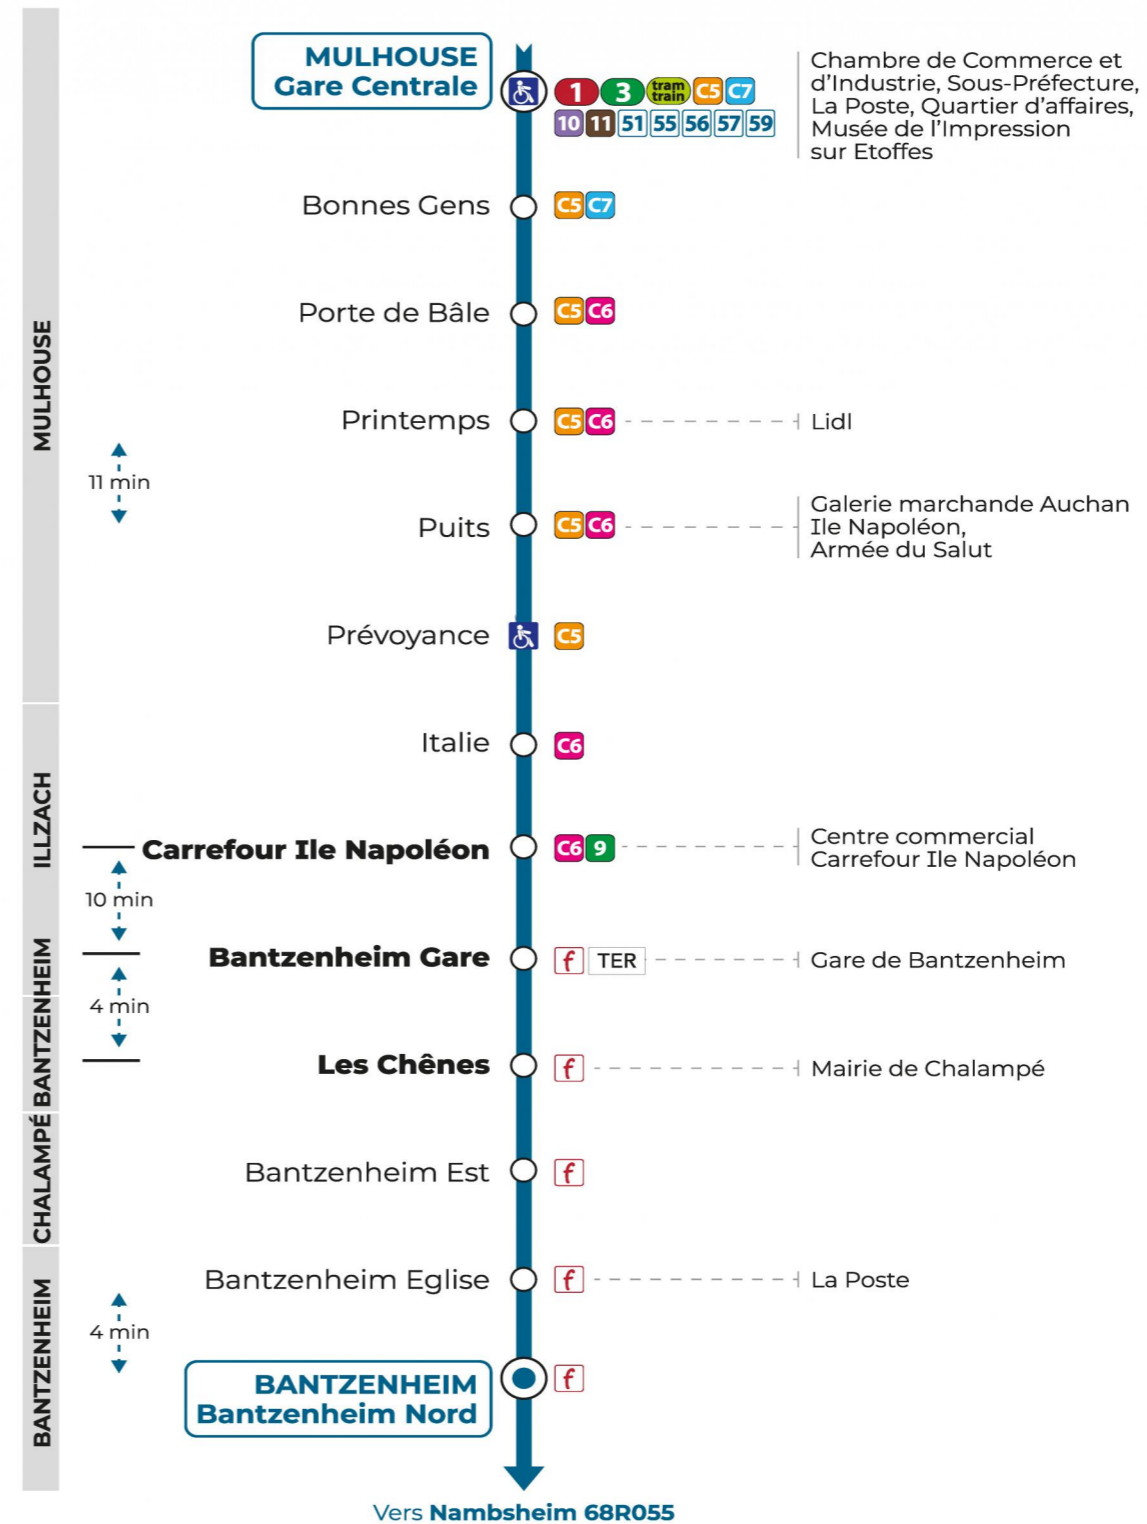

58**arrêt PREVOYANCE**
direction **BANTZENHEIM NORD****Valables du 4 septembre 2023 au 1er septembre 2024 inclus**Gültig vom 4. September 2023 bis zum 1. September 2024
Valid from September 4, 2023 to September 1, 2024**Lundi à vendredi en période scolaire**Montag bis Freitag während der Schulzeit
Monday to Friday in school period

6h	7h	8h	9h	10h	11h	12h	13h	14h	15h	16h	17h	18h
02						38				43	33	33 ^a
												41

a : Ne circule pas le mercredi

Lundi à vendredi en vacances scolairesMontag bis Freitag während der Schulferien
Monday to Friday during school holidays

6h	7h	8h	9h	10h	11h	12h	13h	14h	15h	16h	17h	18h
02						38				43	33	41

Vacances scolaires

Schulferien / school holidays

du 10 Mai 2024 au 11 Mai 2024

du 06 Jul 2024 au 01 Sep 2024

SamediSamstag
Saturday

6h	7h	8h	9h	10h	11h	12h	13h	14h	15h	16h	17h	18h
02												41

Le plus proche
TABAC PRESSE DROUOT
16 rue de Provence
Mulhouse

Votre bus en directFlashez ce QR-Code pour
connaître le prochain
passage en temps réel

Arrêt accessible

(DCM - Septembre 2022)