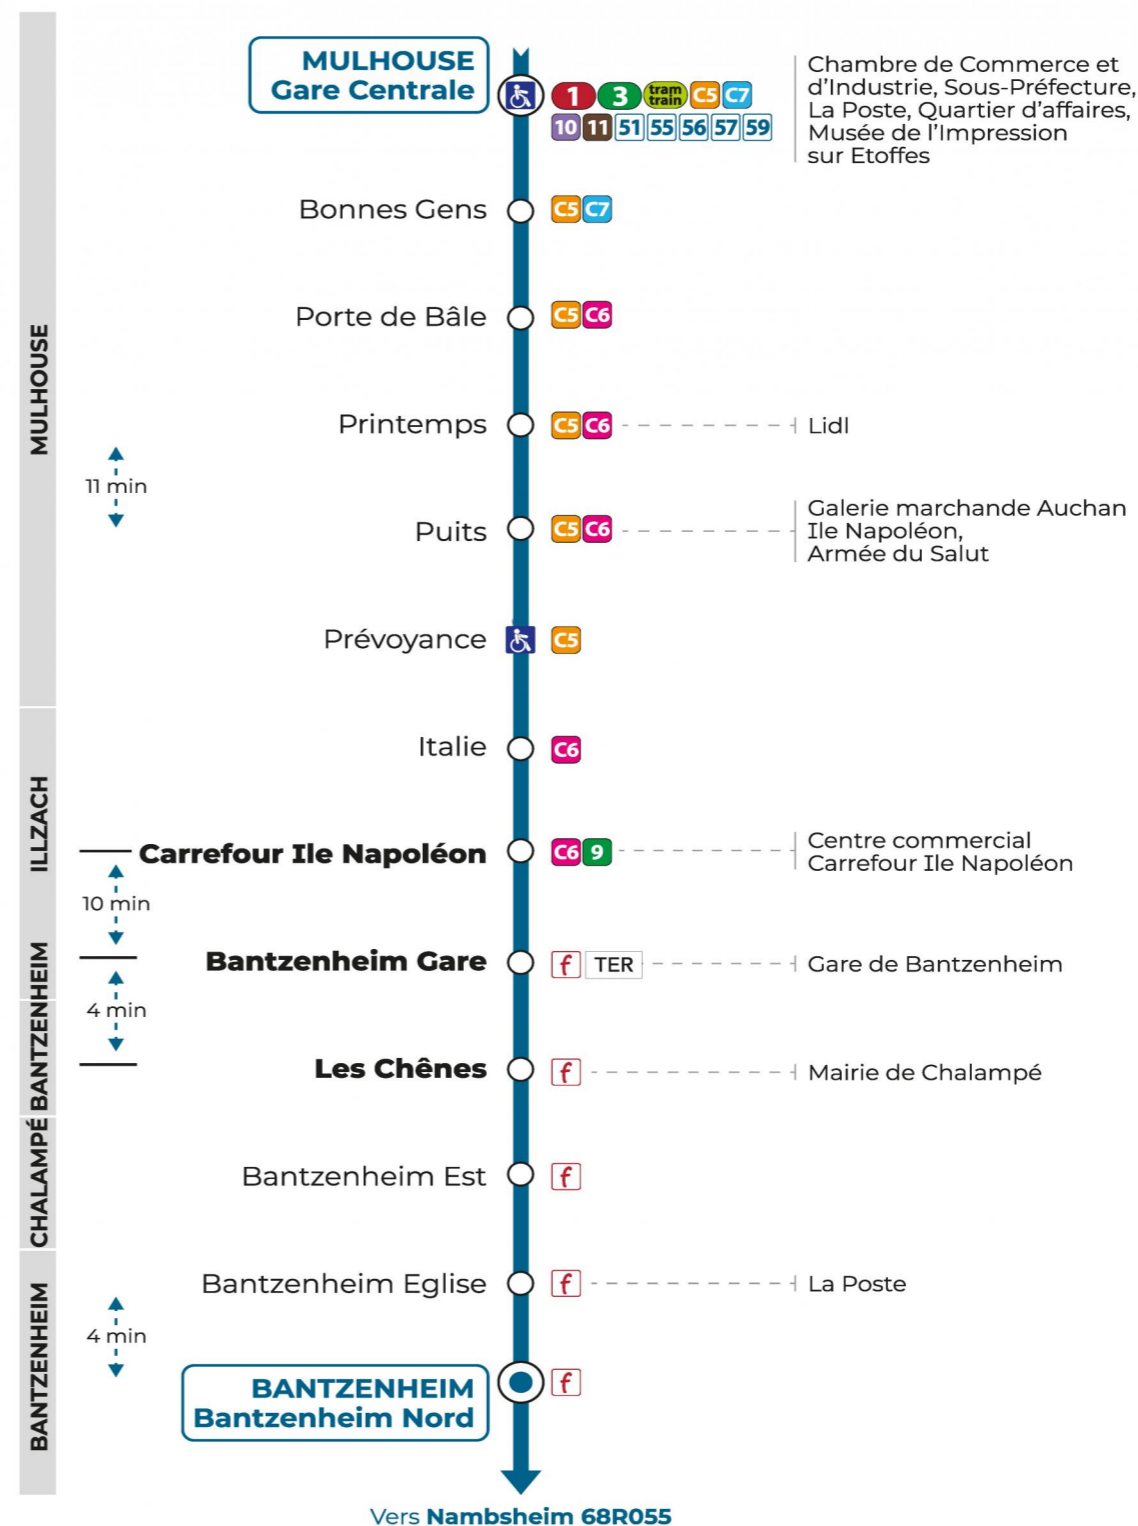

58

arrêt PUIITS
direction **BANTZENHEIM NORD**

Valables du 4 septembre 2023 au 1er septembre 2024 inclus

Gültig vom 4. September 2023 bis zum 1. September 2024
Valid from September 4, 2023 to September 1, 2024

Lundi à vendredi en période scolaire

Montag bis Freitag während der Schulzeit
Monday to Friday in school period

6h	7h	8h	9h	10h	11h	12h	13h	14h	15h	16h	17h	18h
02						38				43	33	33 ^a 41

a : Ne circule pas le mercredi

Schulferien / school holidays

du 22 Avr 2024 au 04 Mai 2024
du 10 Mai 2024 au 11 Mai 2024
du 06 Juil 2024 au 01 Sep 2024

Samedi

Samstag
Saturday

6h	7h	8h	9h	10h	11h	12h	13h	14h	15h	16h	17h	18h
02												41

Le plus proche
TABAC LE CADRE NOIR
2 rue de Mulhouse
Riedisheim

Votre bus en direct
Flashez ce QR-Code pour connaître le prochain passage en temps réel

Arrêt accessible

(DCM - Septembre 2022)