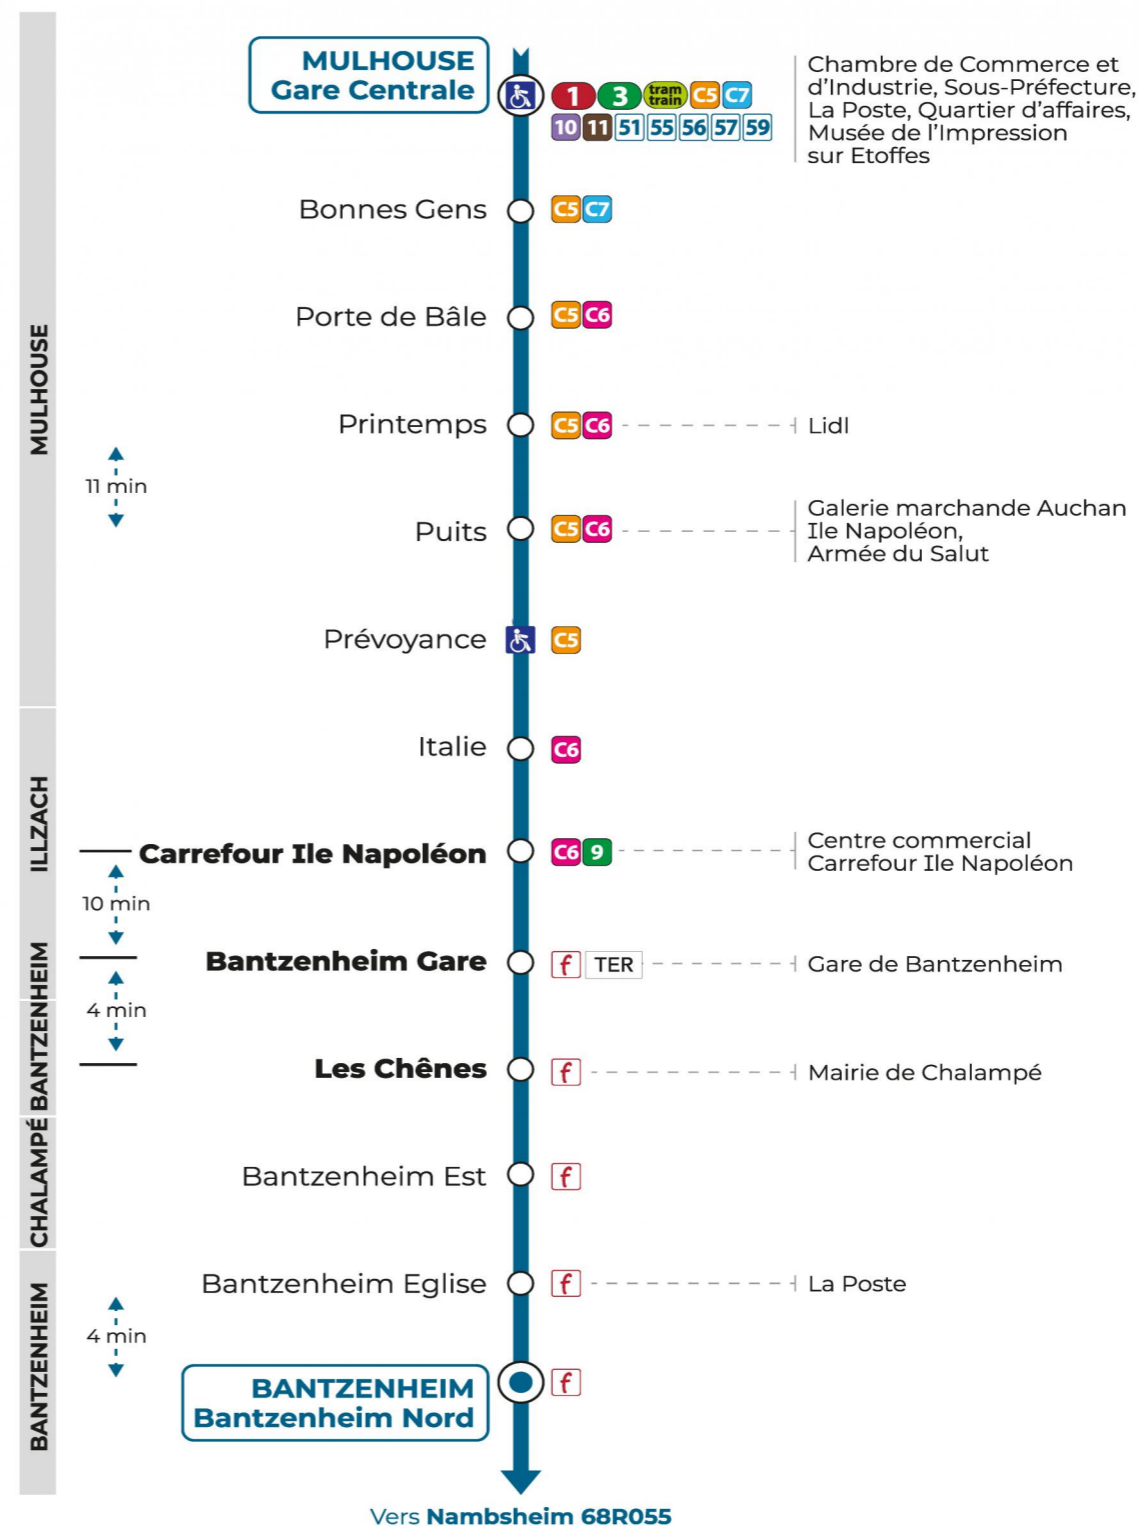

58

arrêt PORTE DE BALE
direction **BANTZENHEIM NORD**

Valables du 4 septembre 2023 au 1er septembre 2024 inclus

Gültig vom 4. September 2023 bis zum 1. September 2024
Valid from September 4, 2023 to September 1, 2024

Lundi à vendredi en période scolaire

Montag bis Freitag während der Schulzeit
Monday to Friday in school period

6h	7h	8h	9h	10h	11h	12h	13h	14h	15h	16h	17h	18h
01						37				42	32	32 ^a 40

a : Ne circule pas le mercredi

Schulferien / school holidays

du 22 Avr 2024 au 04 Mai 2024
du 10 Mai 2024 au 11 Mai 2024
du 06 Juil 2024 au 01 Sep 2024

Samedi

Samstag
Saturday

6h	7h	8h	9h	10h	11h	12h	13h	14h	15h	16h	17h	18h
01												40

Le plus proche
Point de vente Soléa
Agence Soléa Porte Jeune

Votre bus en direct
Flashez ce QR-Code pour connaître le prochain passage en temps réel

Arrêt accessible

(DCM - Septembre 2022)