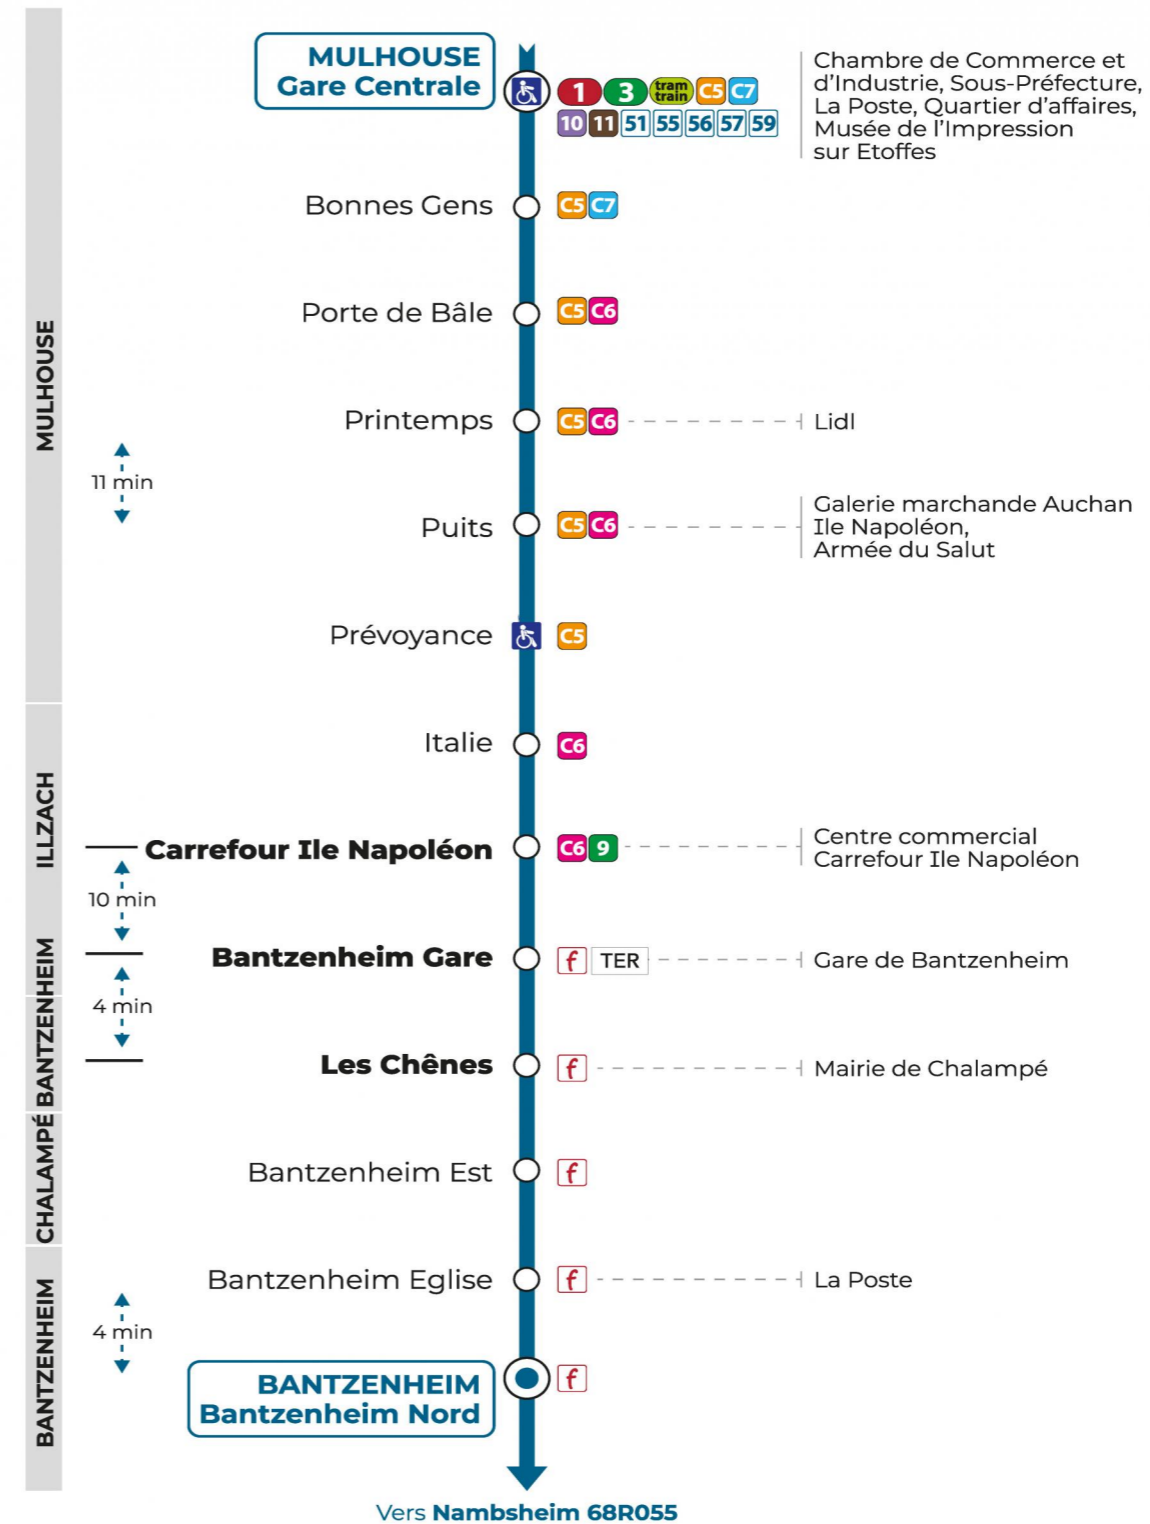

Valables du 4 septembre 2023 au 1er septembre 2024 inclus

Gültig vom 4. September 2023 bis zum 1. September 2024
Valid from September 4, 2023 to September 1, 2024

Lundi à vendredi en période scolaire

Montag bis Freitag während der Schulzeit
Monday to Friday in school period

a : Ne circule pas le mercredi

Lundi à vendredi en vacances scolaires

Montag bis Freitag während der Schulferien
Monday to Friday during school holidays

| 6h | 7h | 8h | 9h | 10h | 11h | 12h | 13h | 14h | 15h | 16h | 17h | 18h |
|----|----|----|----|-----|-----|-----|-----|-----|-----|-----|-----|-----|
| 00 | | | | | | 36 | | | | 41 | 31 | 39 |

Vacances scolaires

Schulferien / school holidays

du 10 Mai 2024 au 11 Mai 2024
du 06 Jul 2024 au 01 Sep 2024

Samedi

Samstag
Saturday

| 6h | 7h | 8h | 9h | 10h | 11h | 12h | 13h | 14h | 15h | 16h | 17h | 18h |
|----|----|----|----|-----|-----|-----|-----|-----|-----|-----|-----|-----|
| 00 | | | | | | | | | | | | 39 |

Le plus proche
Point de vente Soléa
Agence Soléa Porte Jeune

Votre bus en direct
Flashez ce QR-Code pour connaître le prochain passage en temps réel