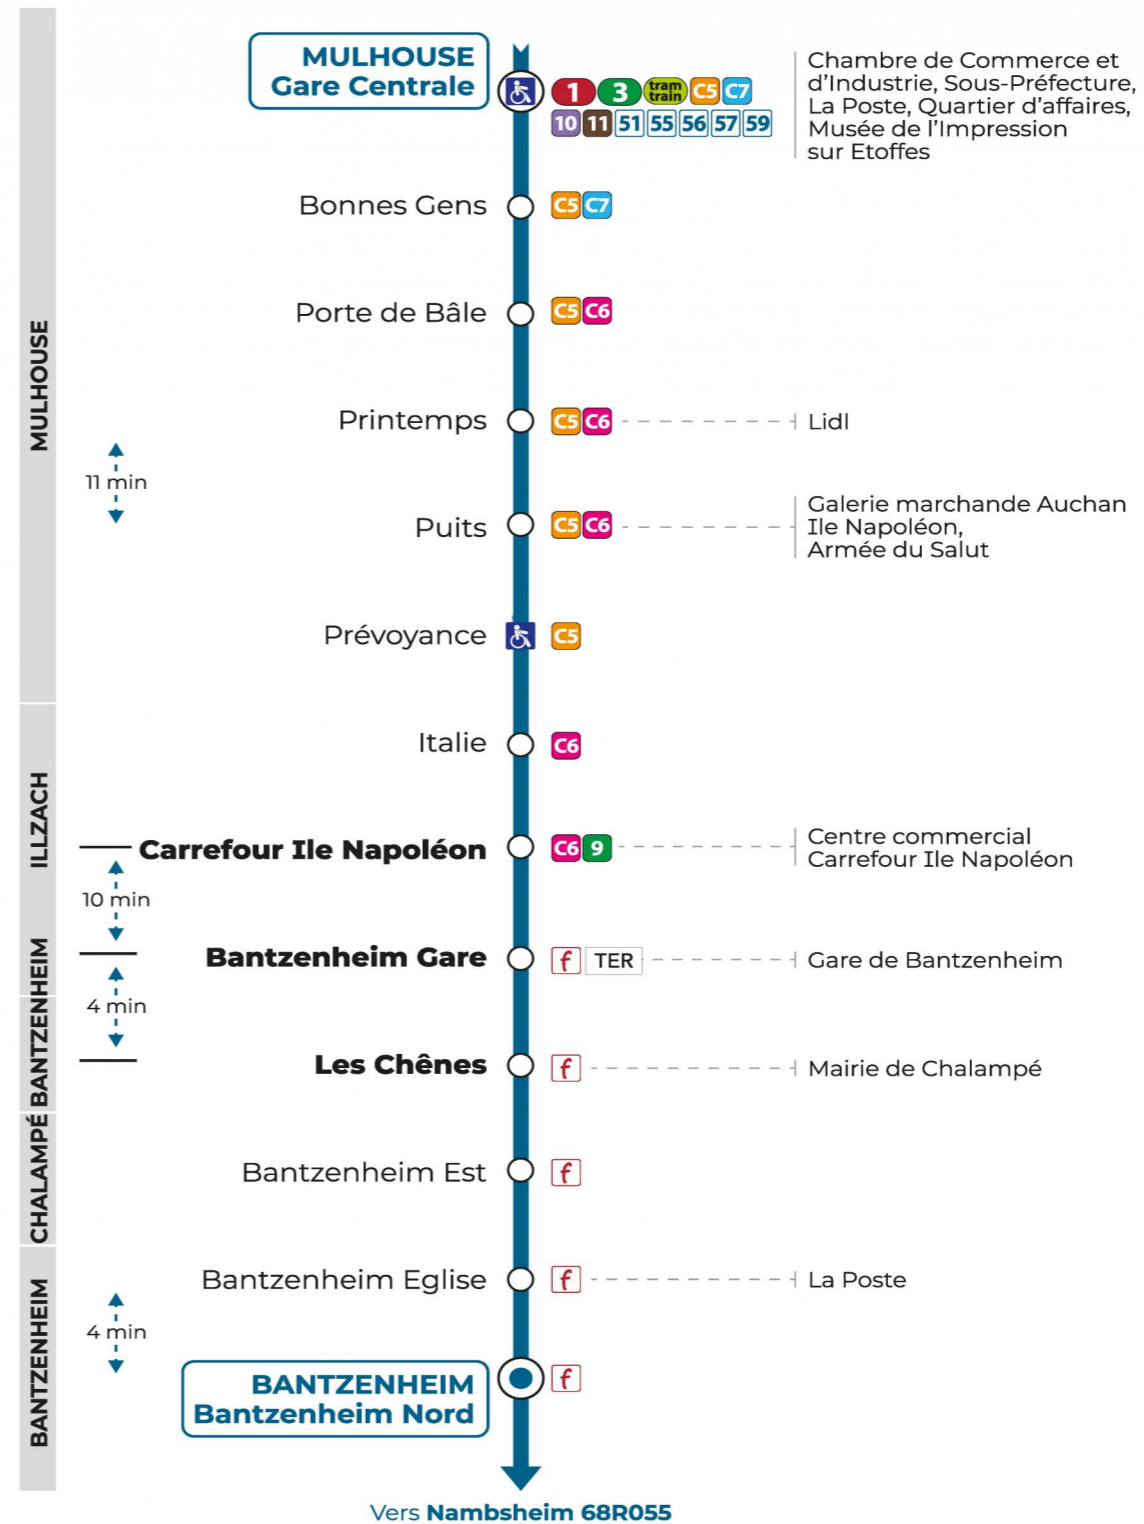

58

arrêt GARE CENTRALE
direction **BANTZENHEIM NORD**

Valables du 4 septembre 2023 au 1er septembre 2024 inclus

Gültig vom 4. September 2023 bis zum 1. September 2024
Valid from September 4, 2023 to September 1, 2024

Lundi à vendredi en vacances scolaires

Montag bis Freitag während der Schulferien
Monday to Friday during school holidays

5h	6h	7h	8h	9h	10h	11h	12h	13h	14h	15h	16h	17h	18h
59							34				40	29	37

Vacances scolaires

Schulferien / school holidays

du 27 Déc 2023 au 06 Jan 2024
du 26 Fév 2024 au 09 Mar 2024
du 22 Avr 2024 au 04 Mai 2024
du 10 Mai 2024 au 11 Mai 2024
du 06 Juil 2024 au 01 Sep 2024

Samedi

Samstag
Saturday

5h	6h	7h	8h	9h	10h	11h	12h	13h	14h	15h	16h	17h	18h
59													37

Le plus proche
Agence Soléa Porte Jeune

Votre bus en direct

Flashez ce QR-Code pour connaître le prochain passage en temps réel

Arrêt accessible