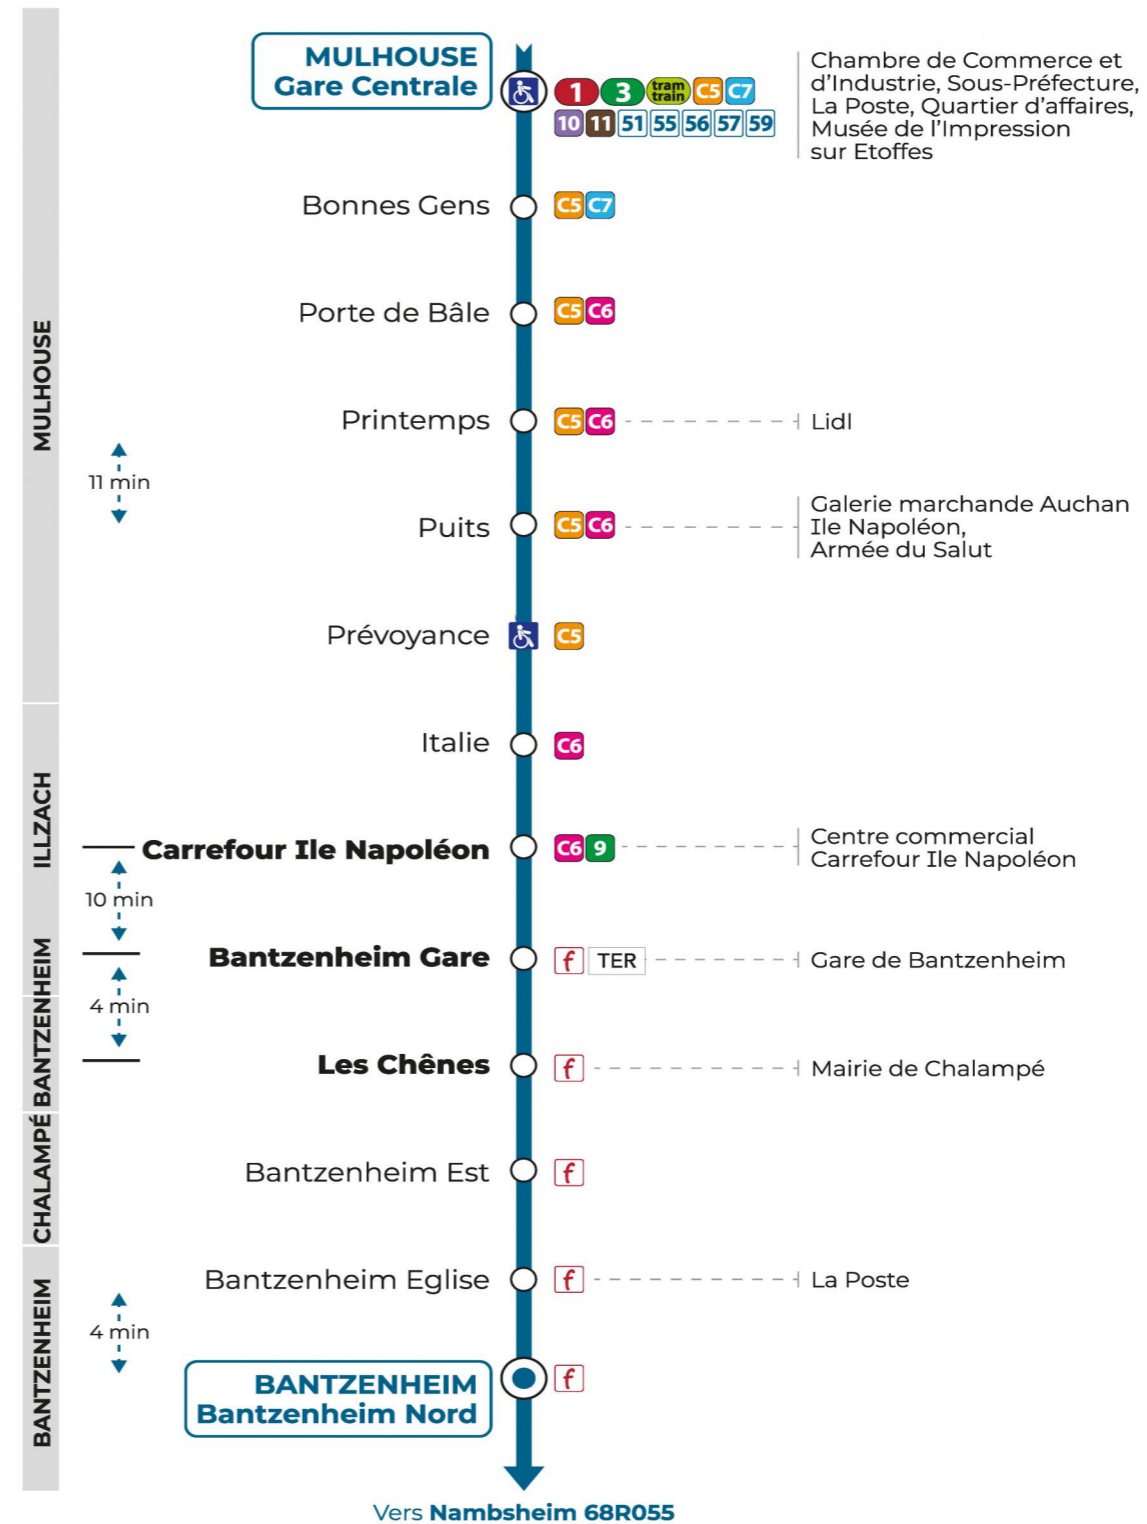

58**arrêt GARE CENTRALE**
direction **BANTZENHEIM NORD****Valables du 4 septembre 2023 au 1er septembre 2024 inclus**Gültig vom 4. September 2023 bis zum 1. September 2024
Valid from September 4, 2023 to September 1, 2024**Lundi à vendredi en période scolaire**Montag bis Freitag während der Schulzeit
Monday to Friday in school period

a : Ne circule pas le mercredi

Lundi à vendredi en vacances scolairesMontag bis Freitag während der Schulferien
Monday to Friday during school holidays

| 5h | 6h | 7h | 8h | 9h | 10h | 11h | 12h | 13h | 14h | 15h | 16h | 17h | 18h |
|----|----|----|----|----|-----|-----|-----|-----|-----|-----|-----|-----|-----|
| 59 | | | | | | | 34 | | | | 40 | 29 | 37 |

Vacances scolaires

Schulferien / school holidays

du 22 Avr 2024 au 04 Mai 2024
du 10 Mai 2024 au 11 Mai 2024
du 06 Juil 2024 au 01 Sep 2024**Samedi**Samstag
Saturday

| 5h | 6h | 7h | 8h | 9h | 10h | 11h | 12h | 13h | 14h | 15h | 16h | 17h | 18h |
|----|----|----|----|----|-----|-----|-----|-----|-----|-----|-----|-----|-----|
| 59 | | | | | | | | | | | | | 37 |

Le plus proche
Point de vente Soléa
Agence Soléa Porte Jeune

Votre bus en direct

Flashez ce QR-Code pour connaître le prochain passage en temps réel

Arrêt accessible

(DCM - Septembre 2022)