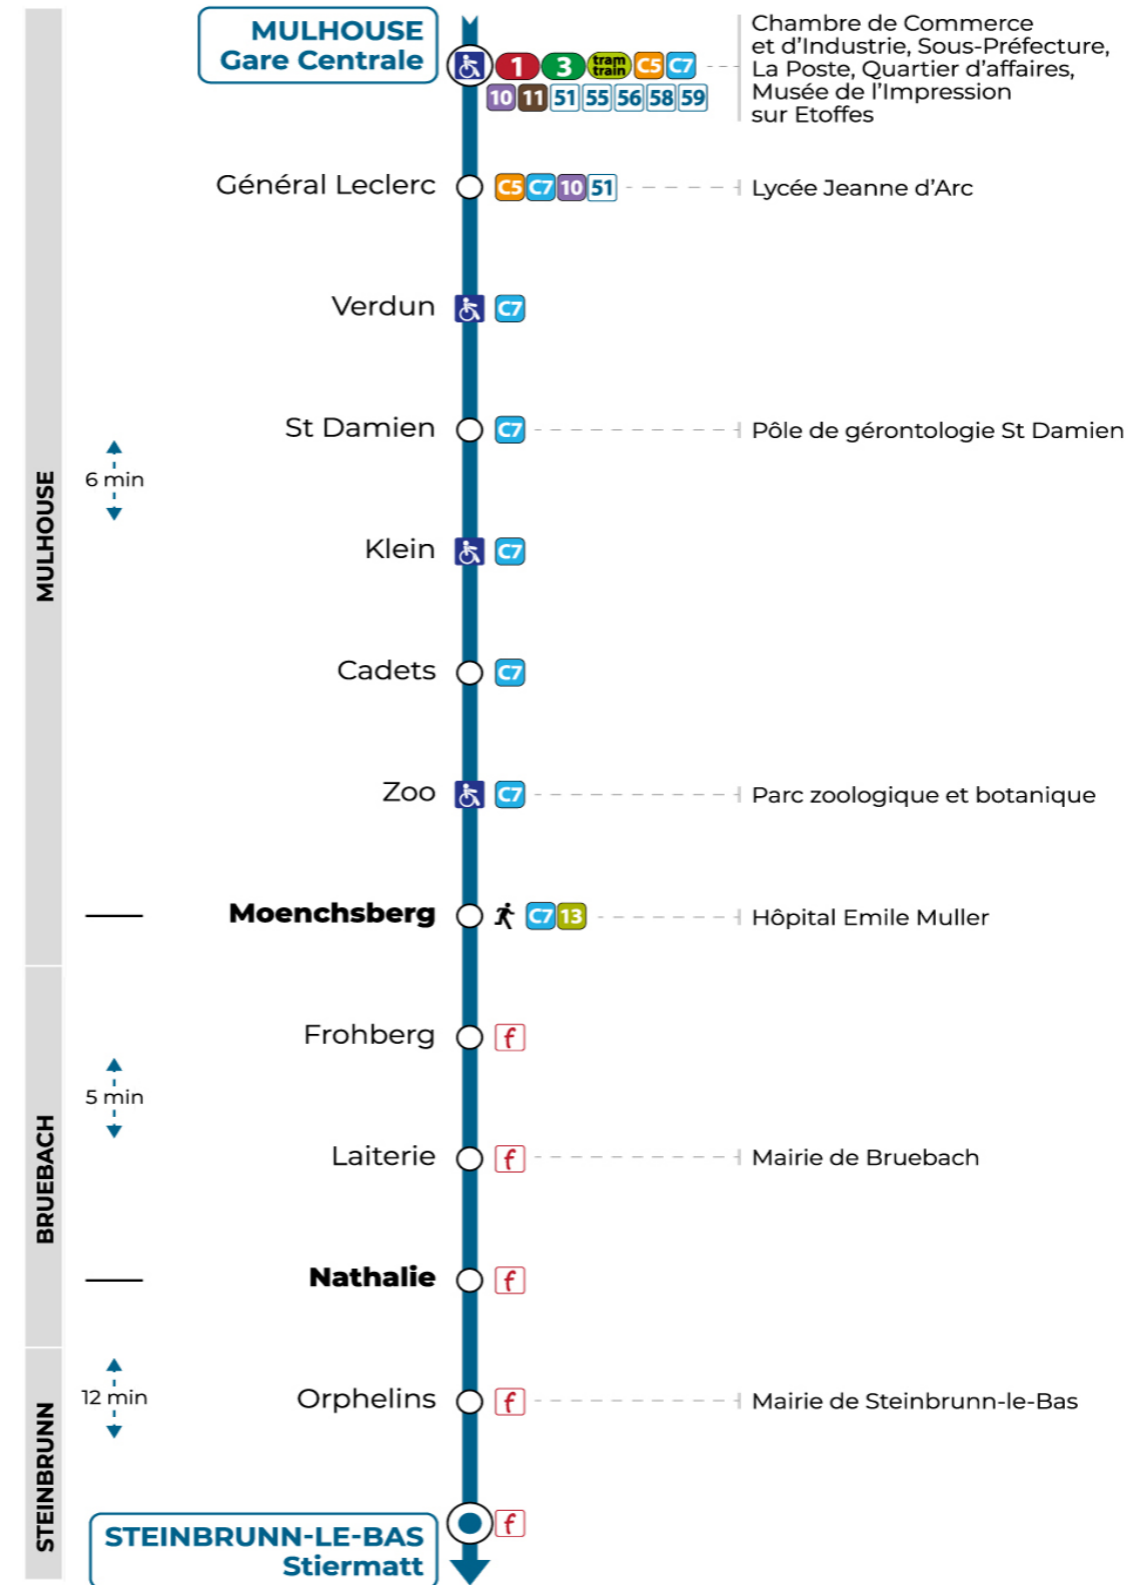

Valables du 4 septembre 2023 au 1er septembre 2024 inclus

Gültig vom 4. September 2023 bis zum 1. September 2024
Valid from September 4, 2023 to September 1, 2024

Lundi à vendredi en période scolaire

Montag bis Freitag während der Schulzeit
Monday to Friday in school period

Vacances scolaires

Schulferien / school holidays

du 10 Mai 2024 au 11 Mai 2024
du 06 Juil 2024 au 01 Sep 2024

Samedi

Samstag
Saturday

12h	13h	14h	15h	16h	17h	18h
41						41

Le plus proche
TABAC LA FONTAINE
2 rue Jeanne d'Arc
Zillisheim

Votre bus en direct

Flashez ce QR-Code pour connaître le prochain passage en temps réel

Arrêt accessible
 Correspondance bus à proximité