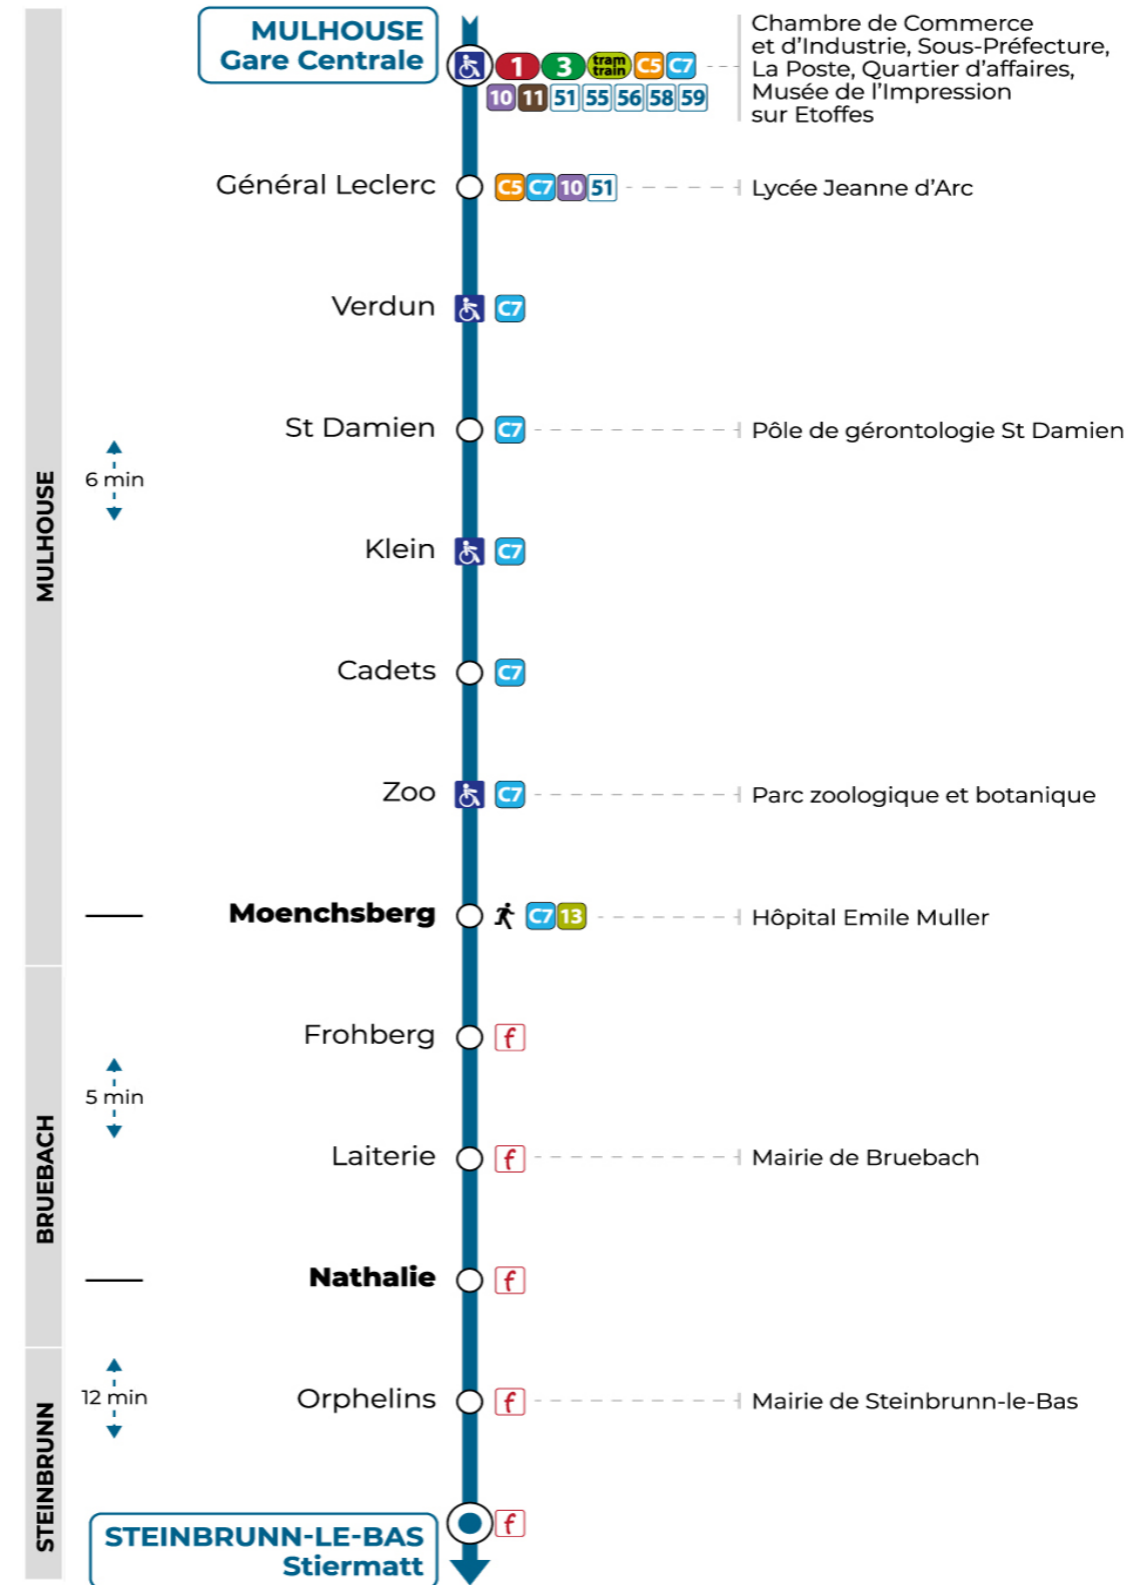

Valables du 4 septembre 2023 au 1er septembre 2024 inclus

Gültig vom 4. September 2023 bis zum 1. September 2024
Valid from September 4, 2023 to September 1, 2024

Lundi à vendredi en période scolaire

Montag bis Freitag während der Schulzeit
Monday to Friday in school period

12h	13h	14h	15h	16h	17h	18h
26				26	26	26

Lundi à vendredi en vacances scolaires

Montag bis Freitag während der Schulferien
Monday to Friday during school holidays

12h	13h	14h	15h	16h	17h	18h
26						26

Vacances scolaires du 06 Jul 2024 au 01 Sep 2024

Schulferien / school holidays

Samedi

Samstag
Saturday

12h	13h	14h	15h	16h	17h	18h
26						26

Le plus proche
TABAC L'HELICO
2 rue de Dornach
Didenheim

Votre bus en direct

Flashez ce QR-Code pour connaître le prochain passage en temps réel

Arrêt accessible
 Correspondance bus à proximité