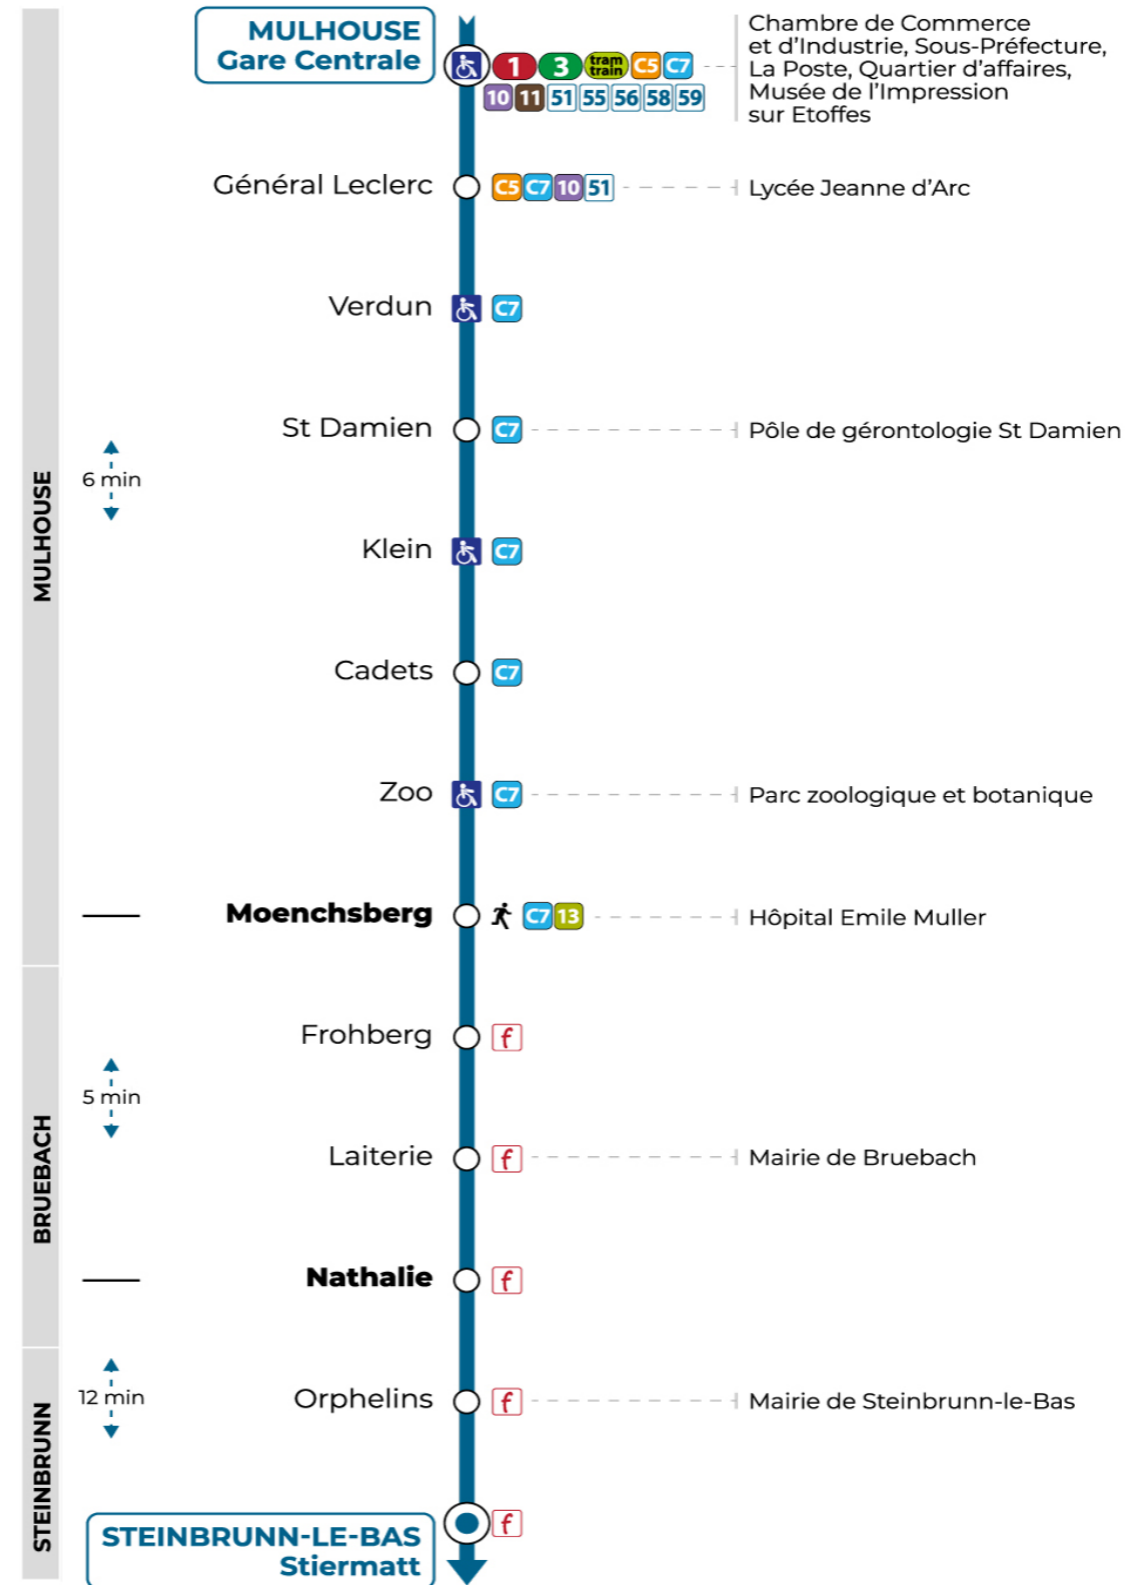

arrêt **VERDUN**
direction **STIERMATT**

Valables du 4 septembre 2023 au 1er septembre 2024 inclus

Gültig vom 4. September 2023 bis zum 1. September 2024
Valid from September 4, 2023 to September 1, 2024

Lundi à vendredi en période scolaire

Montag bis Freitag während der Schulzeit
Monday to Friday in school period

12h	13h	14h	15h	16h	17h	18h
23				23	23	23

Lundi à vendredi en vacances scolaires

Montag bis Freitag während der Schulferien
Monday to Friday during school holidays

12h	13h	14h	15h	16h	17h	18h
23						23

Vacances scolaires

Schulferien / school holidays

du 10 Mai 2024 au 11 Mai 2024
du 06 Juil 2024 au 01 Sep 2024

Samedi

Samstag
Saturday

12h	13h	14h	15h	16h	17h	18h
23						23

Le plus proche
Agence Soléa Porte Jeune

Votre bus en direct

Flashez ce QR-Code pour connaître le prochain passage en temps réel

Vers Helfrantzkirch 68R064

Arrêt accessible
 Correspondance bus à proximité