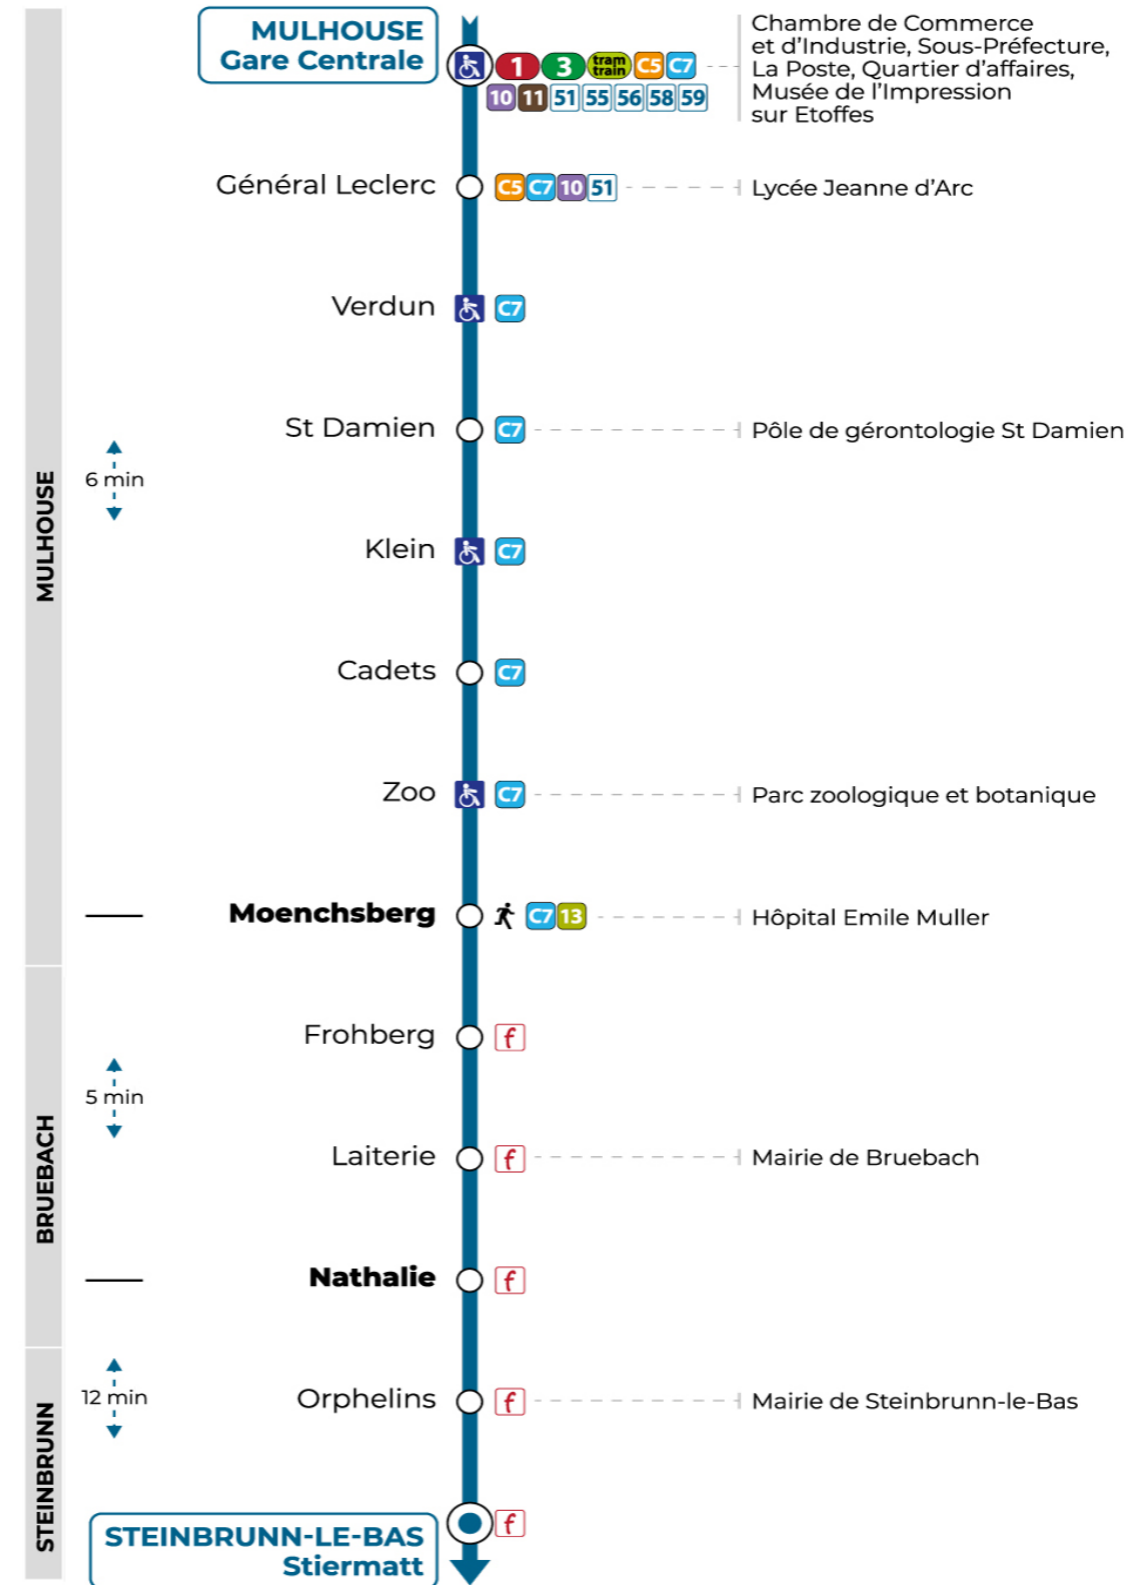

## direction STIERMATT

### Vacances scolaires

Schulferien / school holidays

du 27 Déc 2023 au 06 Jan 2024  
du 26 Fév 2024 au 09 Mar 2024  
du 22 Avr 2024 au 04 Mai 2024  
du 10 Mai 2024 au 11 Mai 2024  
du 06 Jul 2024 au 01 Sep 2024

### Samedi

Samstag  
Saturday

12h	13h	14h	15h	16h	17h	18h
21						21

**Le plus proche**  
Agence Soléa Porte Jeune

**Votre bus en direct**

Flashez ce QR-Code pour connaître le prochain passage en temps réel

SAE:2078

Vers Helfrantzkirch 68R064

Arrêt accessible  
 Correspondance bus à proximité