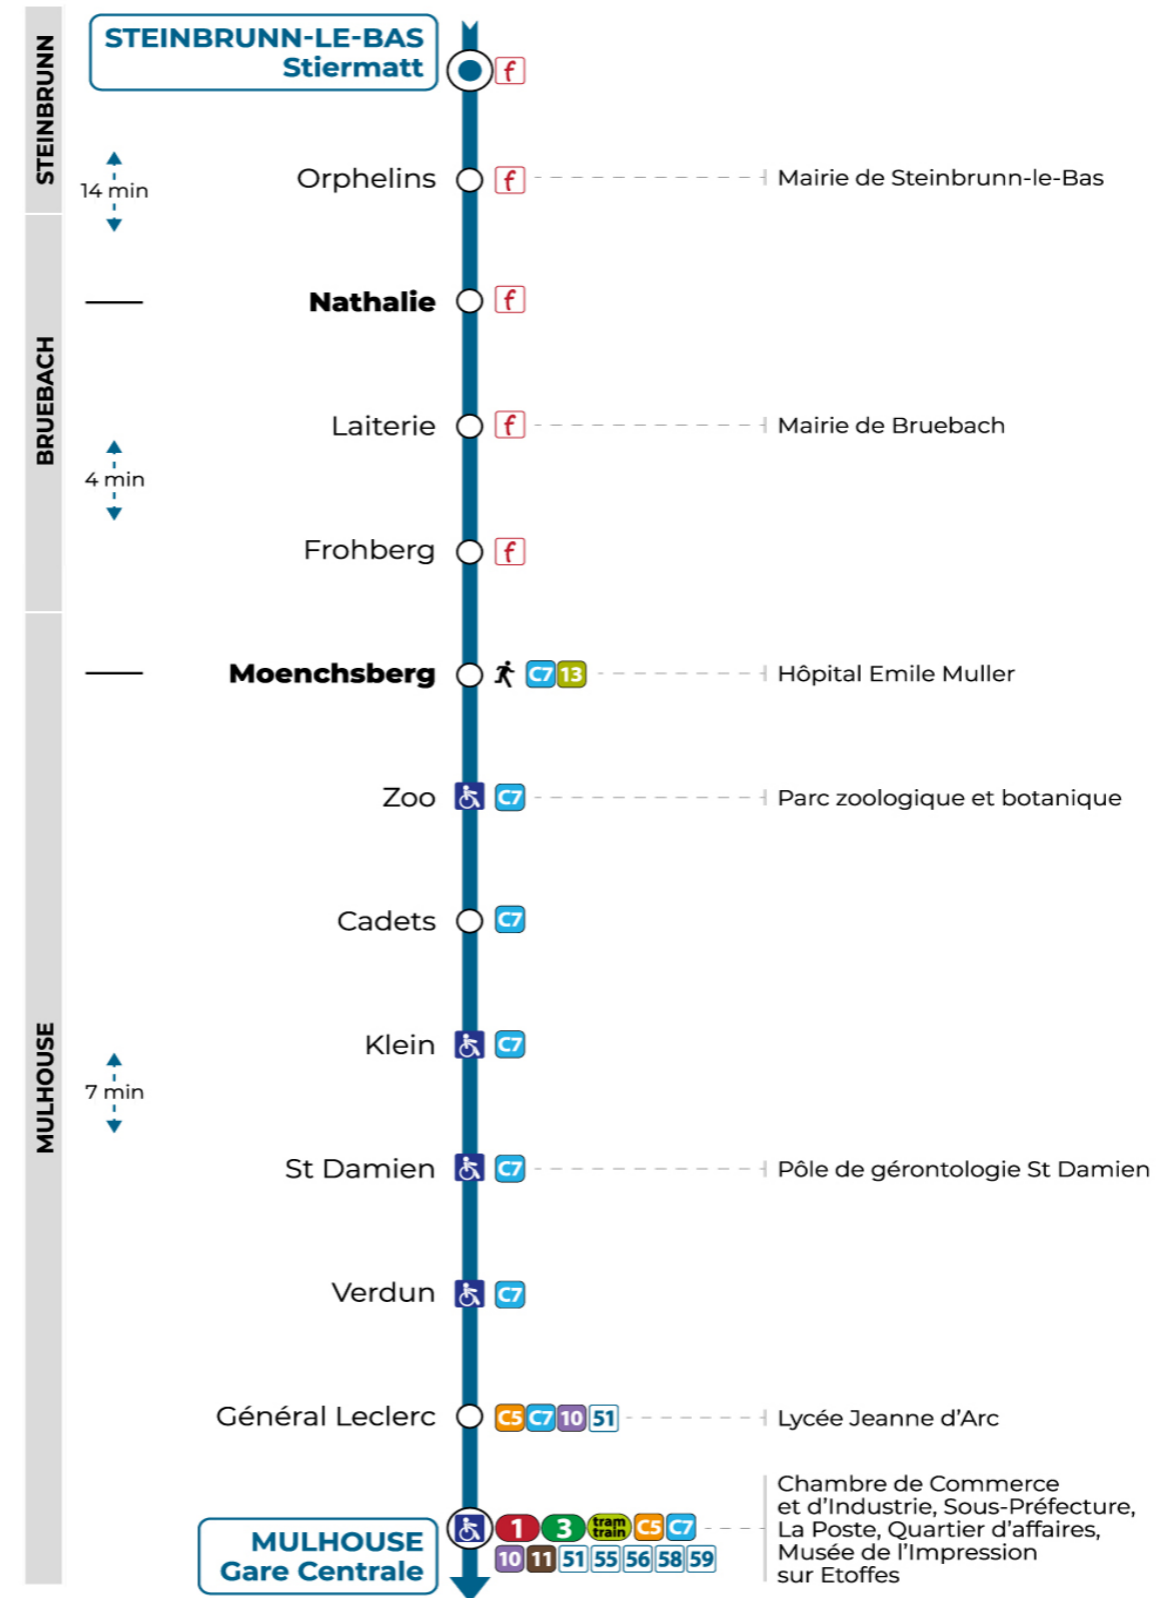

**Valables du 4 septembre 2023 au 1er septembre 2024 inclus**

Gültig vom 4. September 2023 bis zum 1. September 2024  
Valid from September 4, 2023 to September 1, 2024

**Lundi à vendredi en période scolaire**

Montag bis Freitag während der Schulzeit  
Monday to Friday in school period

7h	8h	9h	10h	11h	12h	13h	14h	15h	16h	17h
32	42					47				47

**Lundi à vendredi en vacances scolaires**

Montag bis Freitag während der Schulferien  
Monday to Friday during school holidays

7h	8h	9h	10h	11h	12h	13h
32	42					47

**Vacances scolaires**

Schulferien / school holidays

du 06 Jul 2024 au 01 Sep 2024

**Samedi**

Samstag  
Saturday

7h	8h	9h	10h	11h	12h	13h
32	42					47

**Le plus proche**  
Point de vente Soléa  
Agence Soléa Porte Jeune

**Votre bus en direct**  
Flashez ce QR-Code pour connaître le prochain passage en temps réel

SAE:682

Provenance Helfrantzkirch 68R064

Arrêt accessible  
 Correspondance bus à proximité