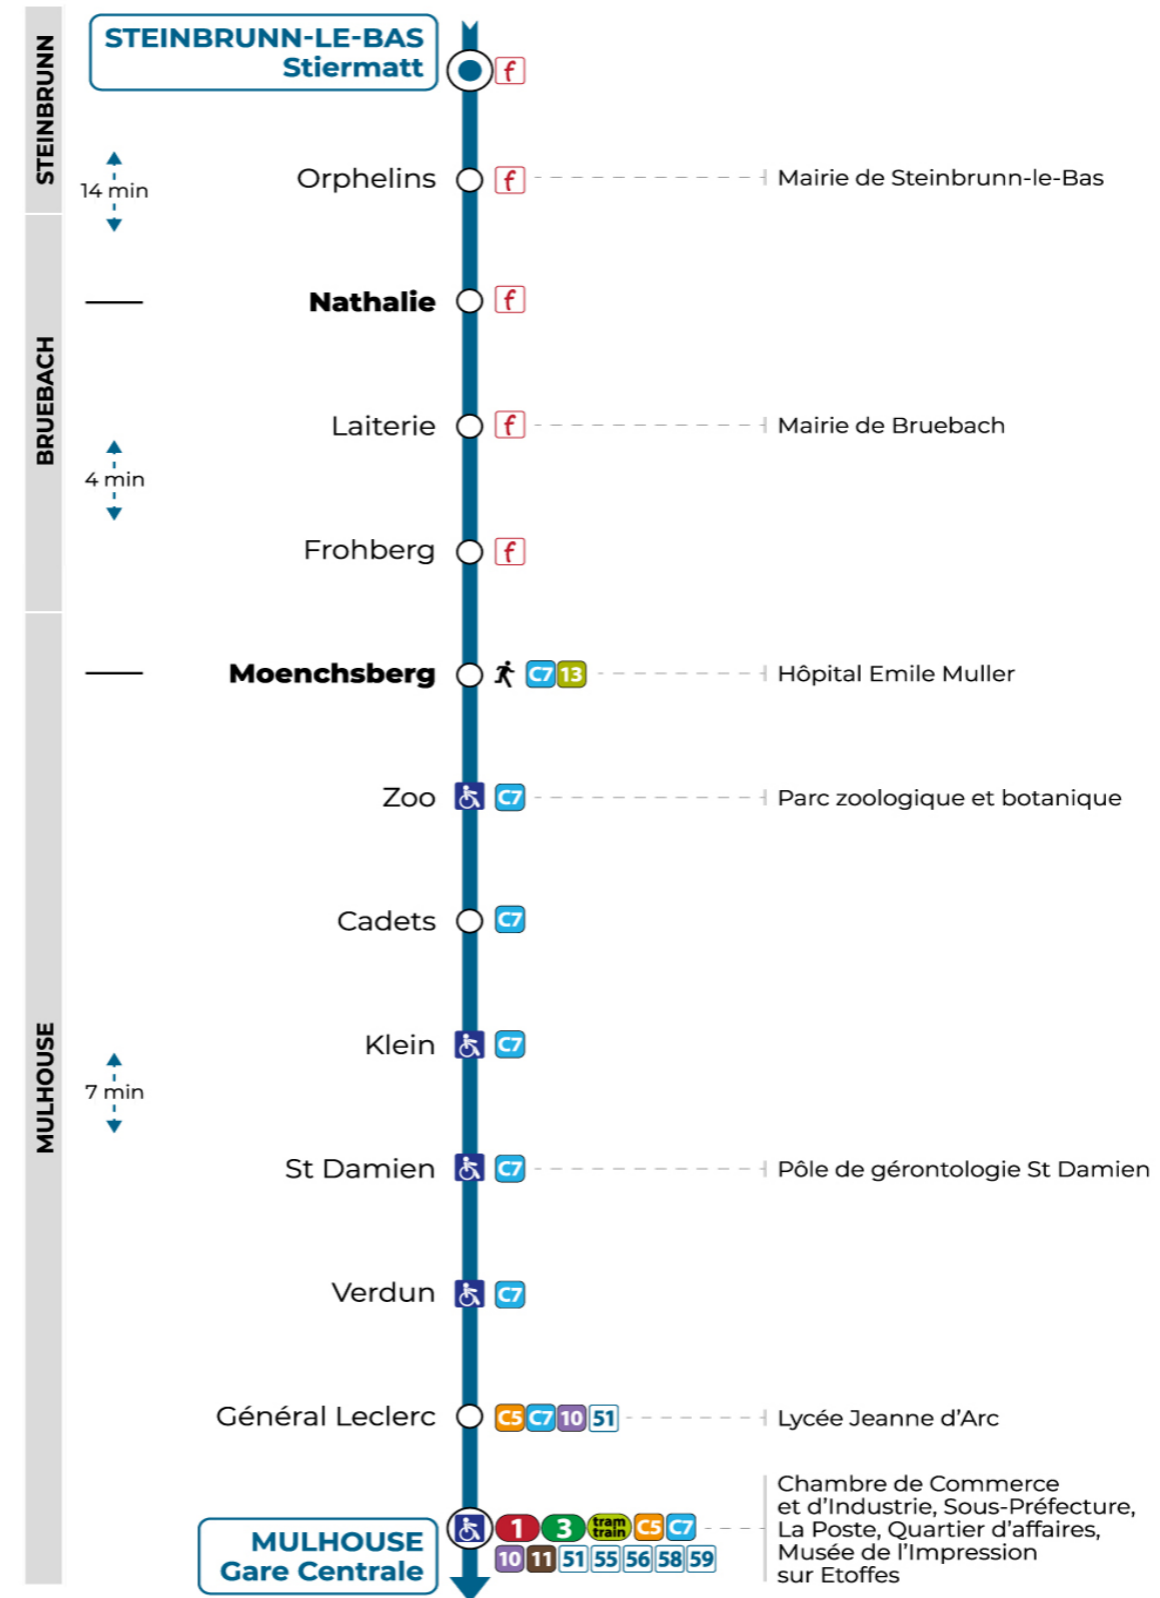

57**arrêt ST DAMIEN**
direction **GARE CENTRALE****Valables du 4 septembre 2023 au 1er septembre 2024 inclus**Gültig vom 4. September 2023 bis zum 1. September 2024
Valid from September 4, 2023 to September 1, 2024**Lundi à vendredi en période scolaire**Montag bis Freitag während der Schulzeit
Monday to Friday in school period

Vacances scolaires

Schulferien / school holidays

du 10 Mai 2024 au 11 Mai 2024
du 06 Jul 2024 au 01 Sep 2024**Samedi**Samstag
Saturday

7h	8h	9h	10h	11h	12h	13h
31	41					46

Le plus proche
TABAC L'HELICO
2 rue de Dornach
Didenheim

Votre bus en direct

Flashez ce QR-Code pour connaître le prochain passage en temps réel

SAE:179

Provenance **Helfrantzkirch 68R064**

 **Arrêt accessible**
 **Correspondance bus à proximité**

(DCM - Septembre 2022)