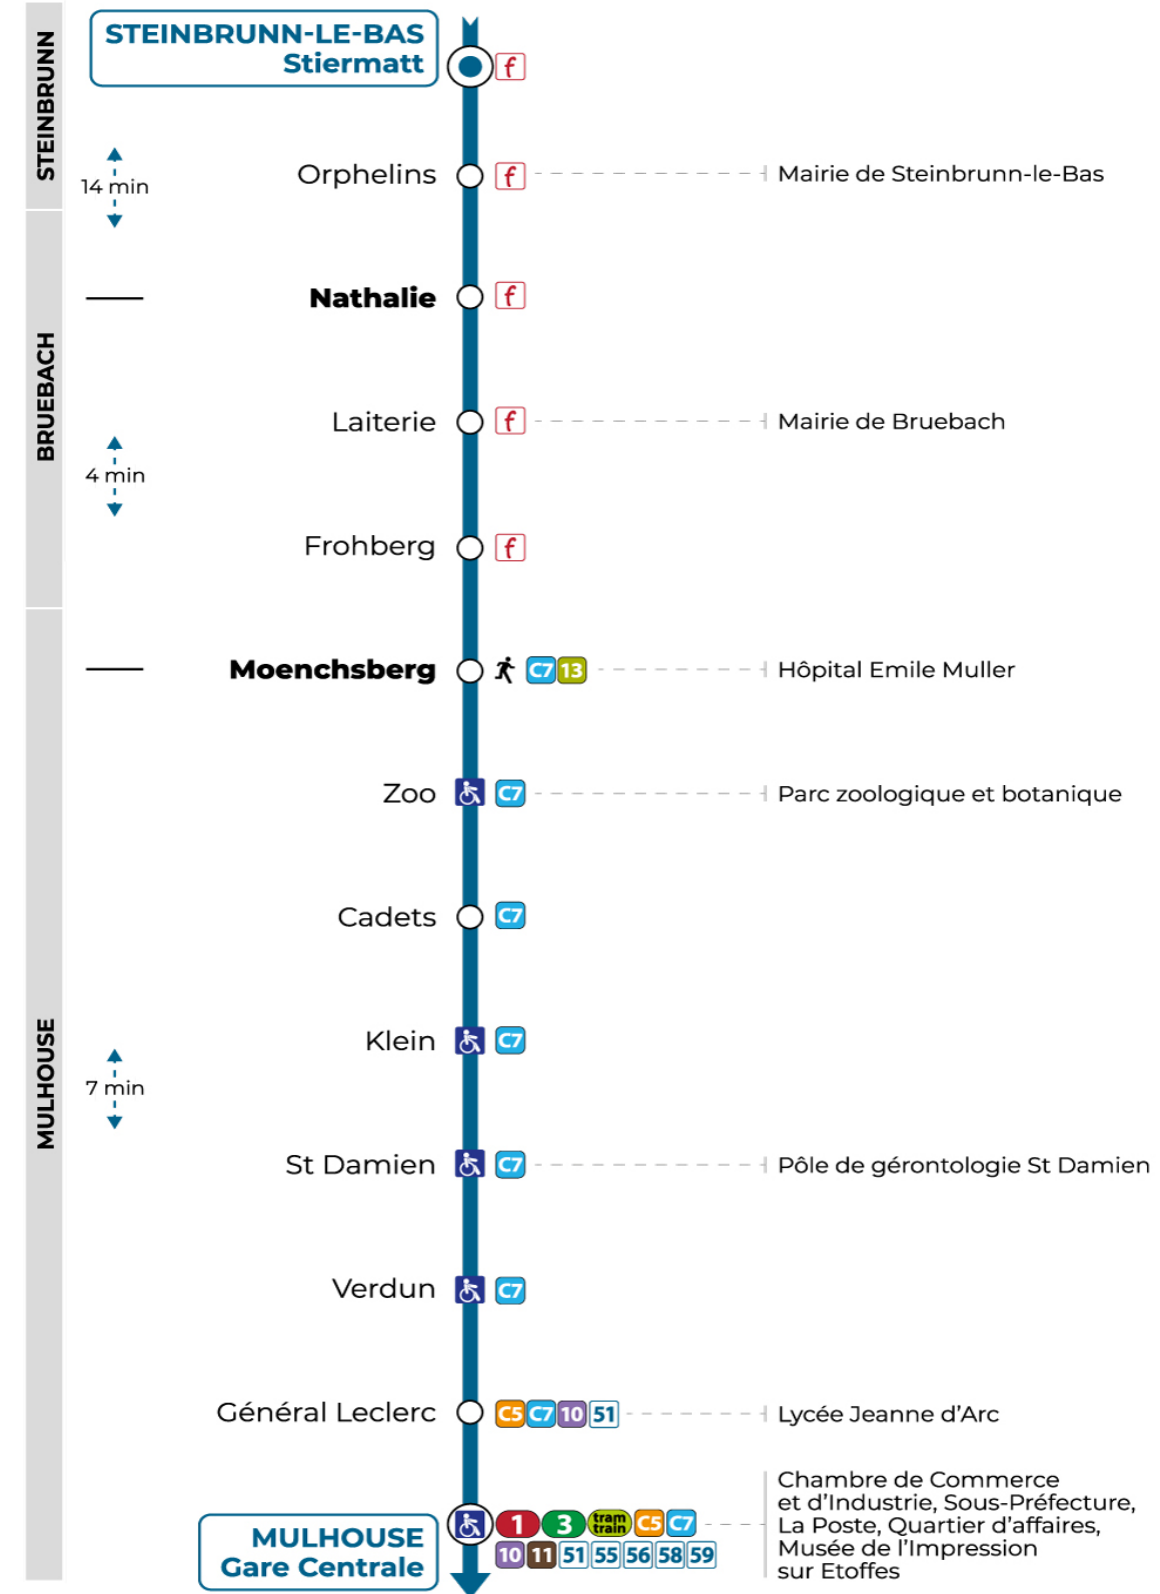

57

arrêt **KLEIN**
direction **GARE CENTRALE**

Valables du 4 septembre 2023 au 1er septembre 2024 inclus

Gültig vom 4. September 2023 bis zum 1. September 2024
Valid from September 4, 2023 to September 1, 2024

Montag bis Freitag während der Schulferien
Monday to Friday during school holidays

7h	8h	9h	10h	11h	12h	13h
30	40					45

Vacances scolaires

Schulferien / school holidays

du 10 Mai 2024 au 11 Mai 2024
du 06 Juil 2024 au 01 Sep 2024

Samedi

Samstag
Saturday

7h	8h	9h	10h	11h	12h	13h
30	40					45

Le plus proche
TABAC L'HELICO
2 rue de Dornach
Didenheim

Votre bus en direct

Flashez ce QR-Code pour connaître le prochain passage en temps réel

SAE:346

Provenance **Helfrantzkirch 68R064**

Arrêt accessible
 Correspondance bus à proximité

(DCM - Septembre 2022)