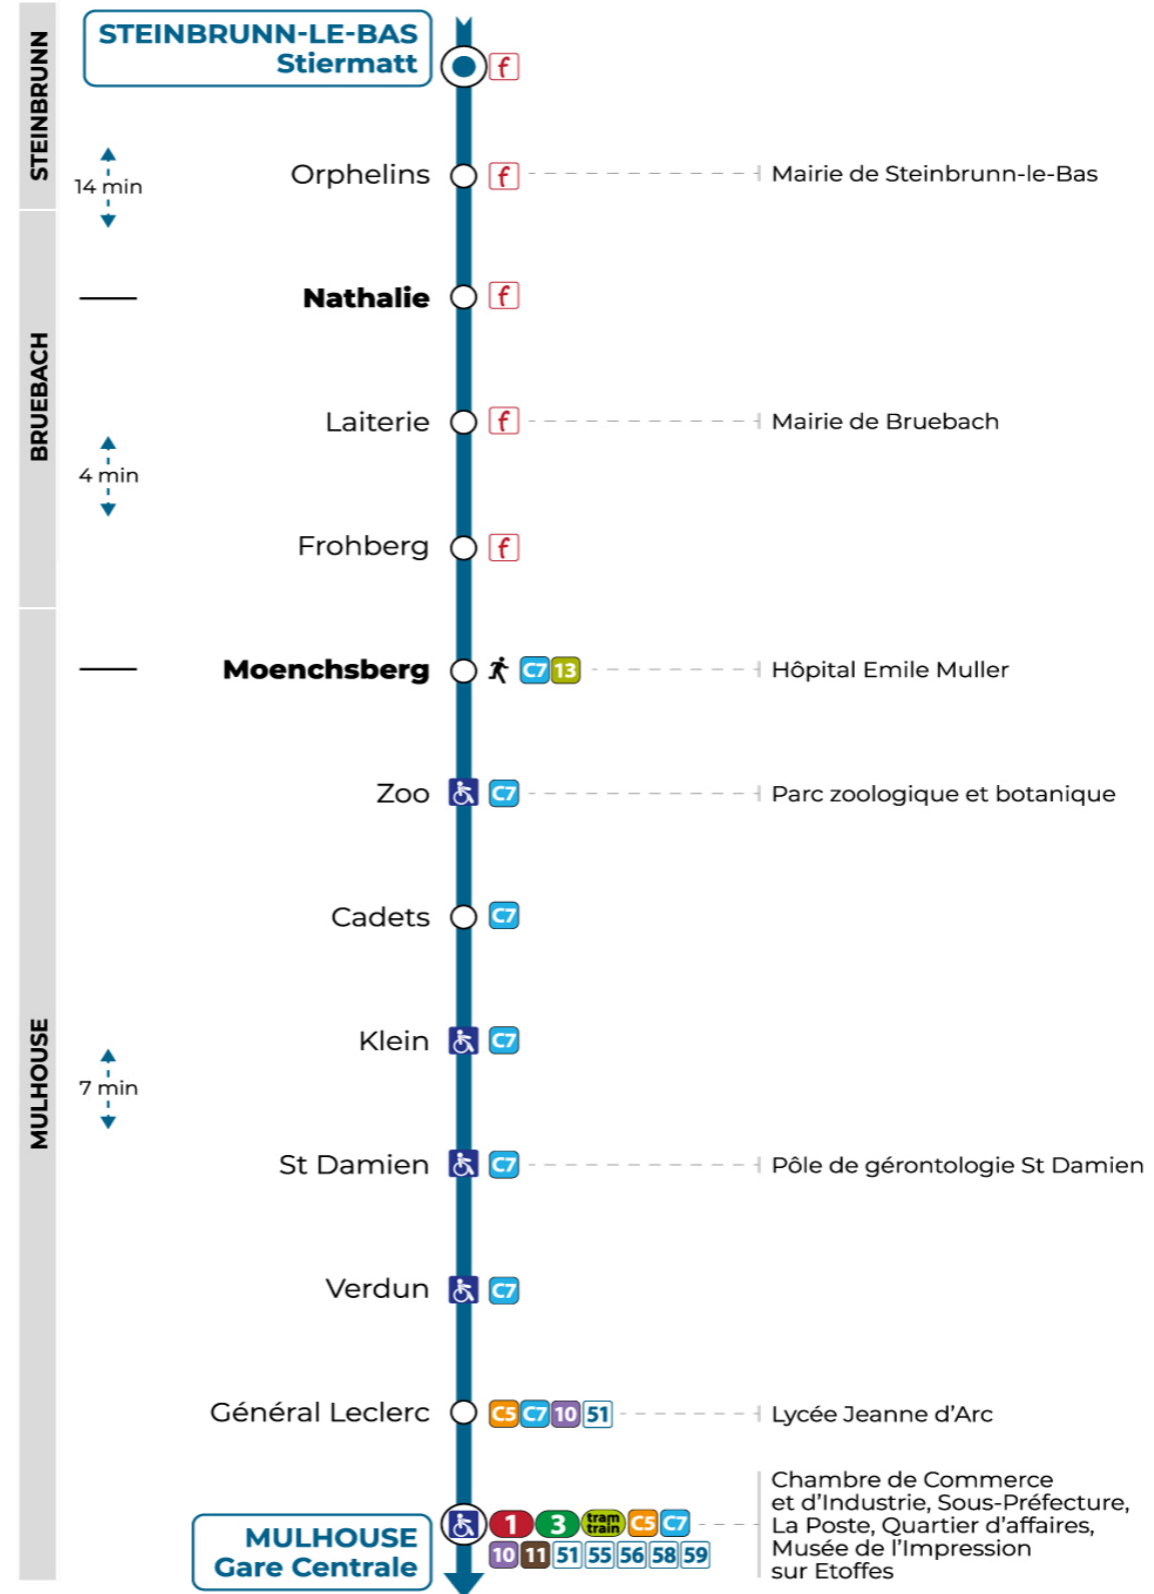

57

arrêt **CADETS**
direction **GARE CENTRALE**

Valables du 4 septembre 2023 au 1er septembre 2024 inclus

Gültig vom 4. September 2023 bis zum 1. September 2024
Valid from September 4, 2023 to September 1, 2024

Montag bis Freitag während der Schulferien
Monday to Friday during school holidays

7h	8h	9h	10h	11h	12h	13h
29	39					44

Vacances scolaires

Schulferien / school holidays

du 10 Mai 2024 au 11 Mai 2024
du 06 Juil 2024 au 01 Sep 2024

Samedi

Samstag
Saturday

7h	8h	9h	10h	11h	12h	13h
29	39					44

Le plus proche
TABAC L'HELICO
2 rue de Dornach
Didenheim

Votre bus en direct

Flashez ce QR-Code pour connaître le prochain passage en temps réel

SAE:110

Provenance **Helfrantzkirch 68R064**

Arrêt accessible
 Correspondance bus à proximité

(DCM - Septembre 2022)