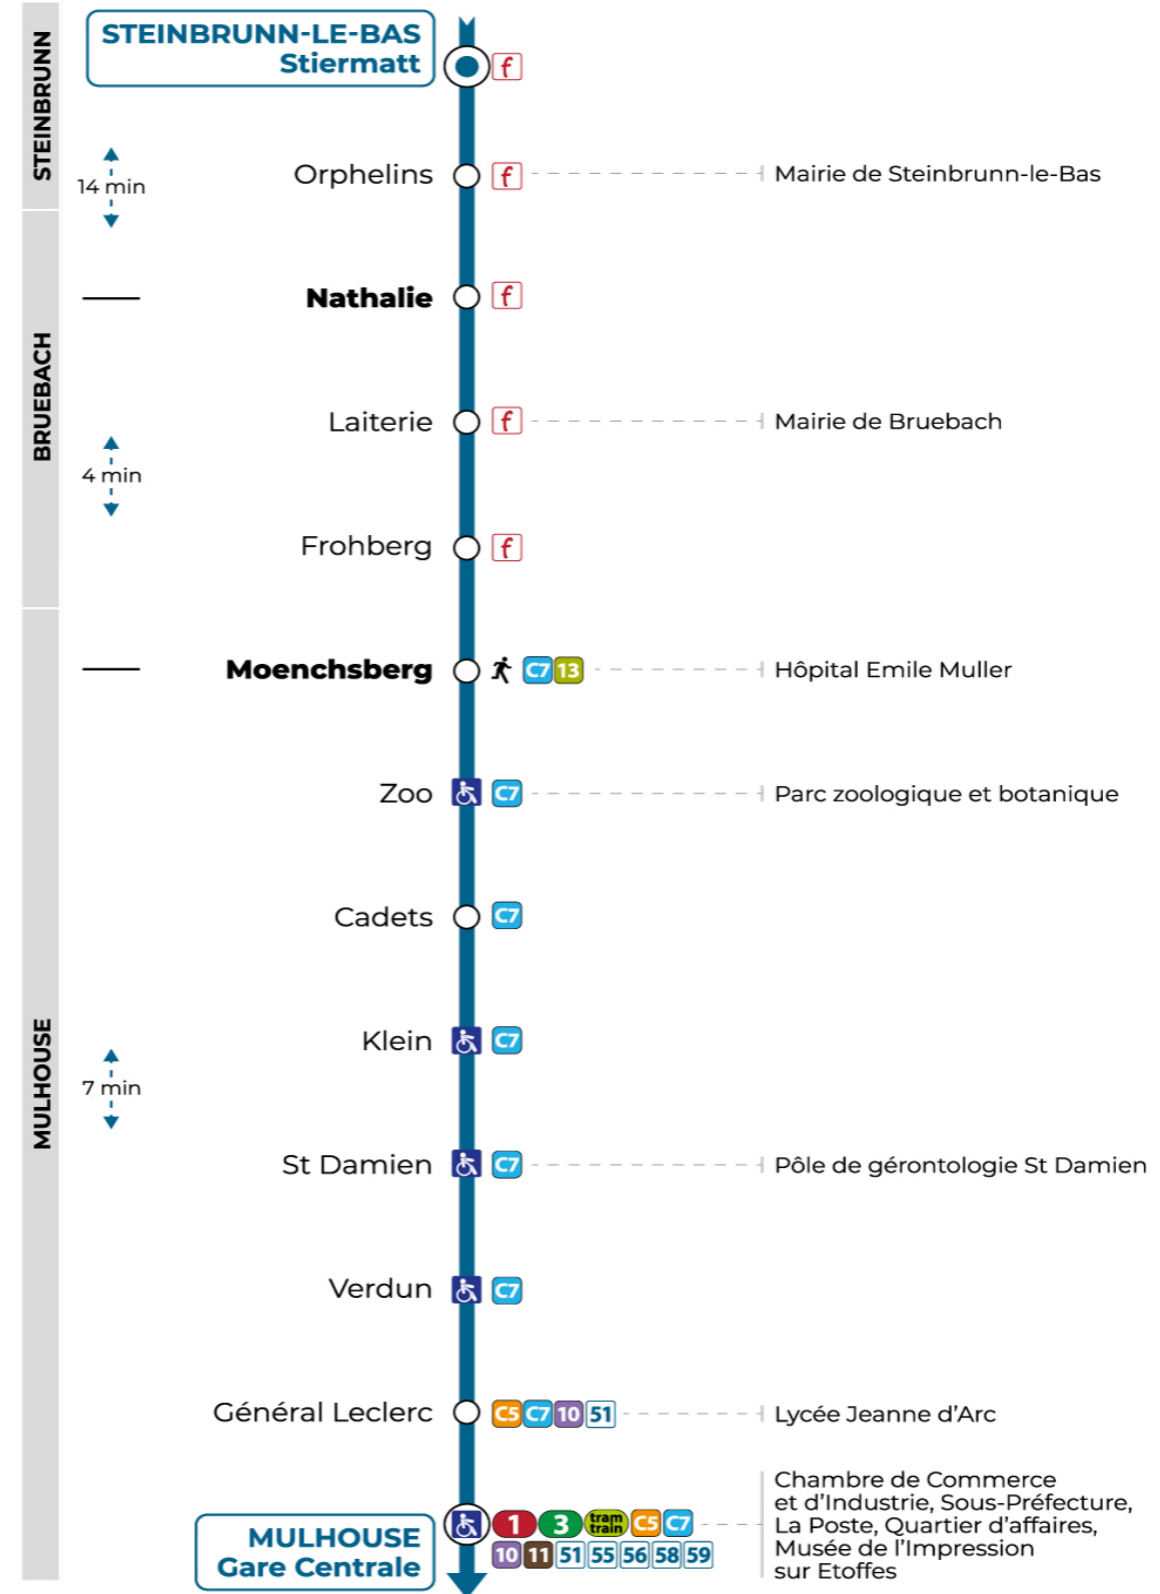

arrêt **ZOO**
direction **GARE CENTRALE**

Valables du 4 septembre 2023 au 1er septembre 2024 inclus

Gültig vom 4. September 2023 bis zum 1. September 2024
Valid from September 4, 2023 to September 1, 2024

Montag bis Freitag während der Schulferien
Monday to Friday during school holidays

7h	8h	9h	10h	11h	12h	13h
28	38					43

Vacances scolaires

Schulferien / school holidays

du 10 Mai 2024 au 11 Mai 2024
du 06 Juil 2024 au 01 Sep 2024

Samedi

Samstag
Saturday

7h	8h	9h	10h	11h	12h	13h
28	38					43

Le plus proche
TABAC LE CADRE NOIR
2 rue de Mulhouse
Riedisheim

Votre bus en direct

Flashez ce QR-Code pour connaître le prochain passage en temps réel

SAE:717

Provenance **Helfrantzkirch 68R064**

Arrêt accessible
 Correspondance bus à proximité